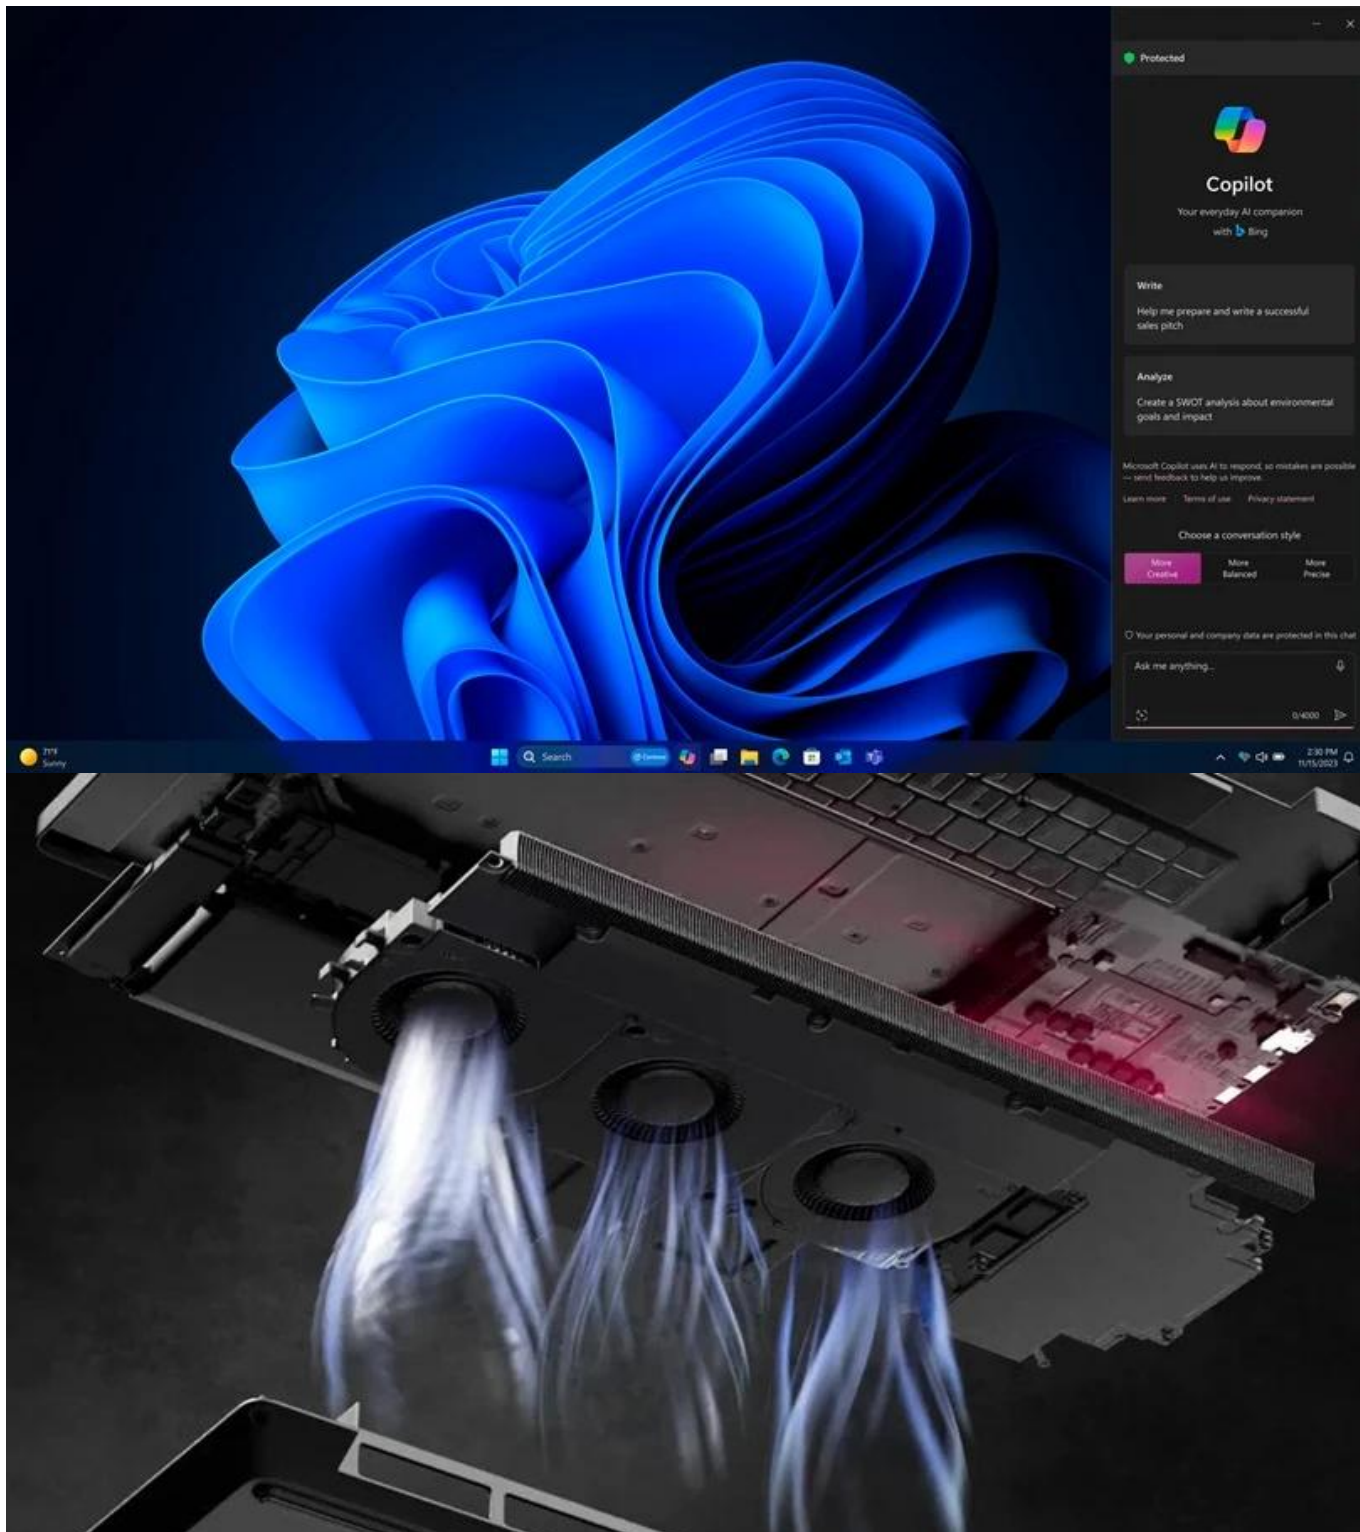

### Dell Pro Max Plus 18 MB18250 - pracovní gladiátor pro 21. století

**Notebook Dell Pro Max Plus 18 MB18250**, který obsahuje přesně to, co potřebujete pro nekompromisní produktivitu v moderním pracovním prostředí. Je navržen **pro náročné uživatele**, kteří v rámci jednoho zařízení chtějí tvořit, analyzovat a efektivně pracovat s umělou inteligencí - aniž by opadnul výkon. O ten se stará **procesor Intel Core Ultra 9 285HX** s integrovanou **NPU jednotkou**, který zvládne i tu nejděložnější pracovní zátěž. V kombinaci s **grafickou kartou NVIDIA RTX PRO 3000 Blackwell** zvládne renderování, modelování, analytiku, profi software nebo AI aplikace.

**Vestavěná AI jednotka** optimalizuje pracovní postupy, zrychluje výpočty umělé inteligence a šetří čas například při generování obsahu. Díky **obří 32GB RAM DDR5** klidně zvládne všechny procesy najednou a plynule v rámci multitaskingu. **Notebook Dell Pro Max Plus 18 MB18250** vám odprezentuje obsah na velké ploše 18palcového displeje s **Quad HD+ rozlišením** a **120Hz obnovovací frekvencí**. Produkuje ostrý obraz ve věrných a bohatých barvách díky **pokrytí 100 % barevného prostoru DCI-P3**. Je ideální pro videokonference, editační a tvůrčí činnost, ale i třeba jen sledování filmů nebo seriálů.

**Vysokorychlostní SSD úložiště s kapacitou 1 TB** má místo pro všechno, co chcete uložit – včetně velkých projektů nebo multimédií ve vysokém rozlišení. Současně tato jednotka podporuje rychlý přístup k datům, okamžité načítání aplikací a spuštění celého systému. Výbava obsahuje podsvícenou klávesnici se **samostatnou klávesou Copilot**, se kterým se ihned vydáte do světa efektivní tvorby obsahu na základě vašeho zadání. **AI nástroj Microsoft Copilot** se uplatní při práci i studiu, rešerších, získávání informací, tvorbě článků, e-mailů a další rutinní práci v kanceláři. Nechybí ani integrovaná **čtečka otisku prstů** pro zabezpečení citlivých dat.