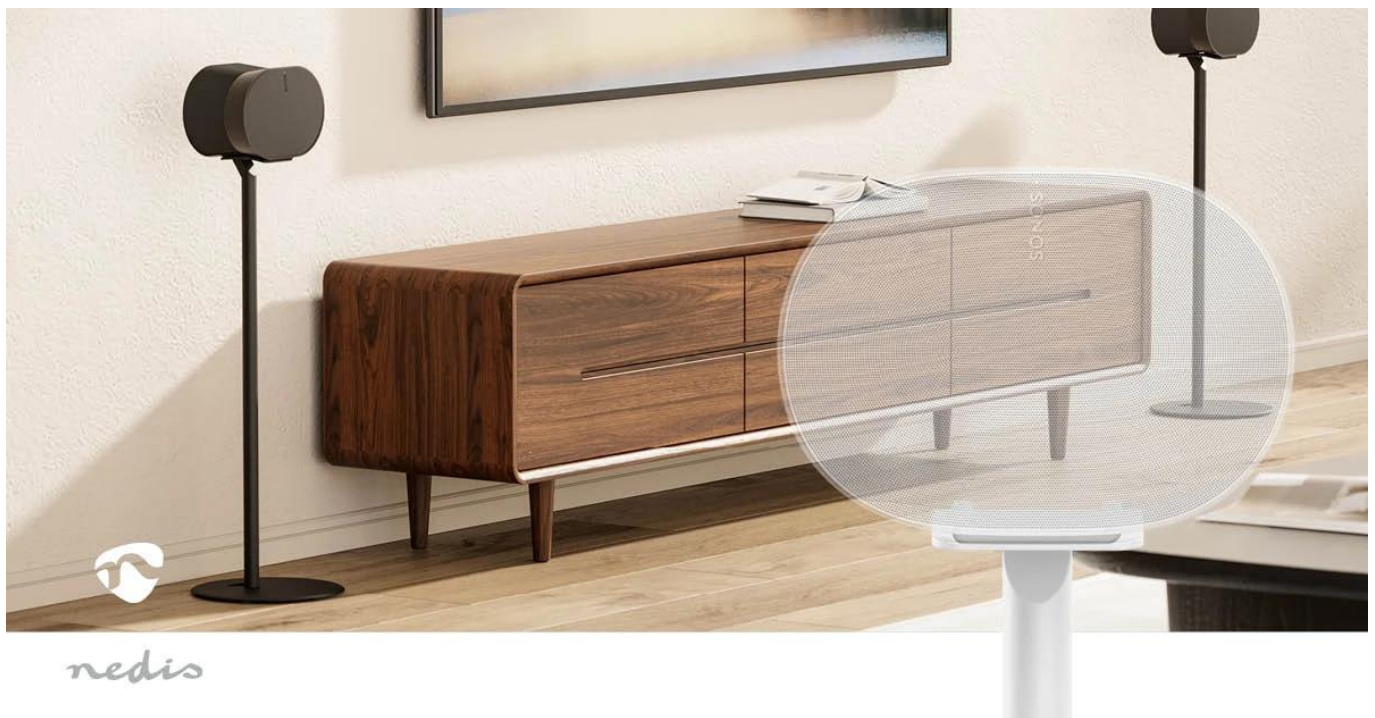

24 měs.

Stav:

Nové zboží

Popis

Nedis SPMT5950WT

Podlahový stojan navržený exkluzivně pro reproduktor Sonos® Era 300.

Prémiový stojan pro reproduktor **Sonos® Era 300** kombinuje elegantní design s praktickou funkcí. Díky **pevné výšce 715 mm** zajišťuje optimální umístění reproduktoru pro dokonalý zvukový zážitek z jakéhokoliv místa v místnosti. Stojan je vyroben z kombinace **ABS plastu a kovu**, což garantuje stabilitu a dlouhou životnost.

Konstrukce stojanu zahrnuje bezpečné upevňovací držáky, které pevně drží reproduktor a eliminují nežádoucí vibrace. **Integrovaný systém vedení kabelů** uvnitř sloupku umožňuje úhledné skrytí všech vodičů a udržuje tak čistý a profesionální vzhled. Snadná montáž a instalace vám umožní rychle proměnit váš prostor v prémiové audio prostředí.

- Exkluzivní kompatibilita s reproduktorem Sonos® Era 300 pro dokonalé sladění
- Pevná výška 715 mm zajišťuje optimální poslech ze všech pozic v místnosti
- Robustní konstrukce z ABS plastu a kovu s nosností až 5 kg

- Integrovaný systém vedení kabelů ve sloupku pro úhledné skrytí vodičů
- Bezpečné upevňovací držáky pro stabilní uchycení reproduktoru
- Elegantní bílé provedení doplňující design Era 300

Stabilita a bezpečnost