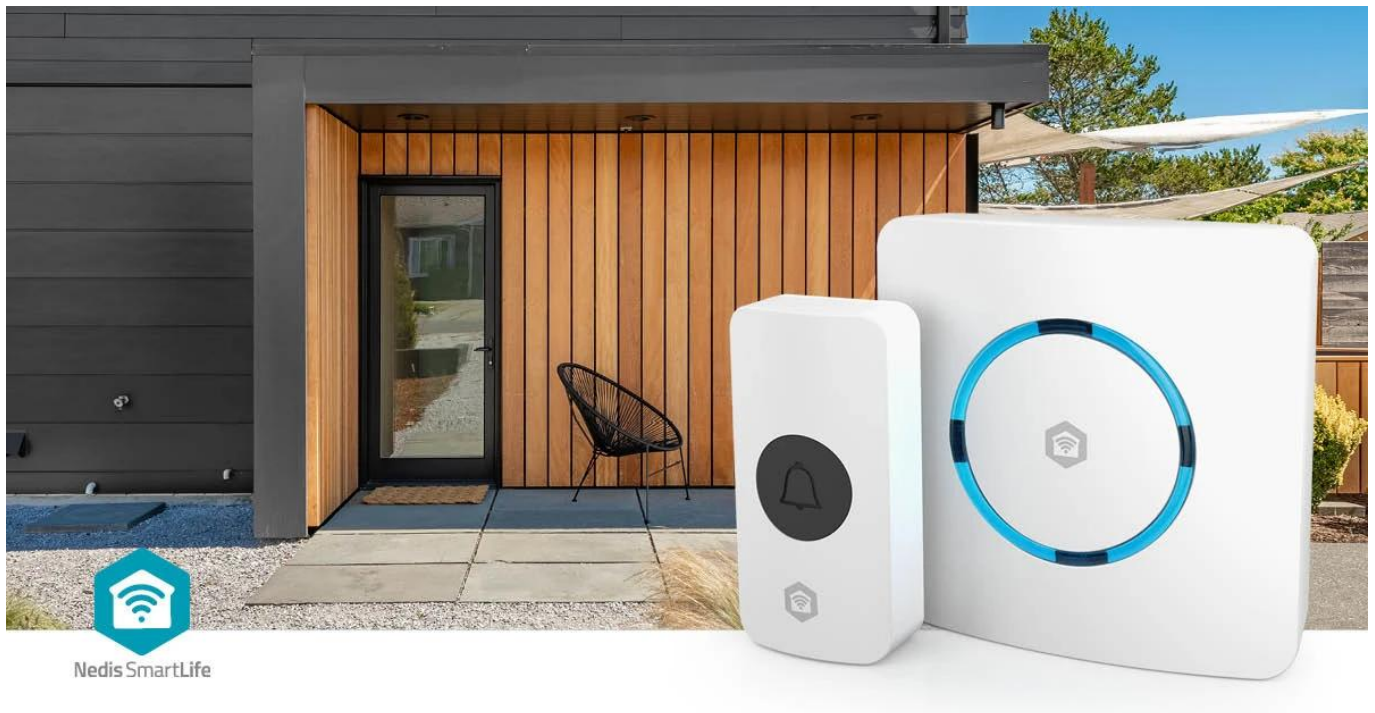

Mgr. Petr Zaoral (obchod.itbezpecne.cz)

zaoral@itbezpecne.cz

+420 608 080 063

09.05.26 4:09:27

NEDIS WIFIDB11CWT

Cena celkem:	767 Kč (bez DPH: 634 Kč)
Běžná cena:	843 Kč
Ušetříte:	77 Kč
Kód zboží:	ELINED1040
Part No.:	WIFIDB11CWT
Záruka:	24 měs.
Stav:	Nové zboží

Popis

Nedis WIFIDB11CWT - SmartLife chytrý zvonek s Wi-Fi

Chytrý bezdrátový zvonek s integrovanou sirénou a Wi-Fi připojením pro okamžité notifikace na váš telefon.

Kombinace klasického bezdrátového zvonku s možnostmi chytré domácnosti. Zařízení se připojuje přímo k **Wi-Fi síti** bez nutnosti dodatečného hubu a komunikuje s bezdrátovým tlačítkem na frekvenci **433 MHz** s dosahem až **100 m**. Po stisknutí tlačítka obdržíte nejen zvukový signál, ale také **notifikaci** prostřednictvím aplikace **Nedis SmartLife** na váš telefon, ať už jste kdekoliv.

Zvonek nabízí **60 různých melodií** s nastavitelnou hlasitostí až **88 dB** a lze jej využít i jako **chytrou sirénu** pro zabezpečovací systém. Díky integraci s ekosystémem Nedis SmartLife můžete zvonek propojit s dalšími zařízeními - například nastavit blikání chytré žárovky při zazvonění nebo spustit sirénu při detekci pohybu z kamery či senzoru. Napájení ze sítě **100-240 V AC** zajišťuje nepřetržitý provoz bez nutnosti výměny baterií.

Snadná instalace a flexibilní umístění

Bezdrátové tlačítko lze umístit kamkoliv kolem vchodu bez nutnosti kabeláže. Baterie CR2032 vydrží při běžném používání (3 zazvonění denně) až 2 roky. Chytrá siréna se jednoduše zapojí do jakékoliv zásuvky a během chvíle se připojí k Wi-Fi síti pomocí aplikace.