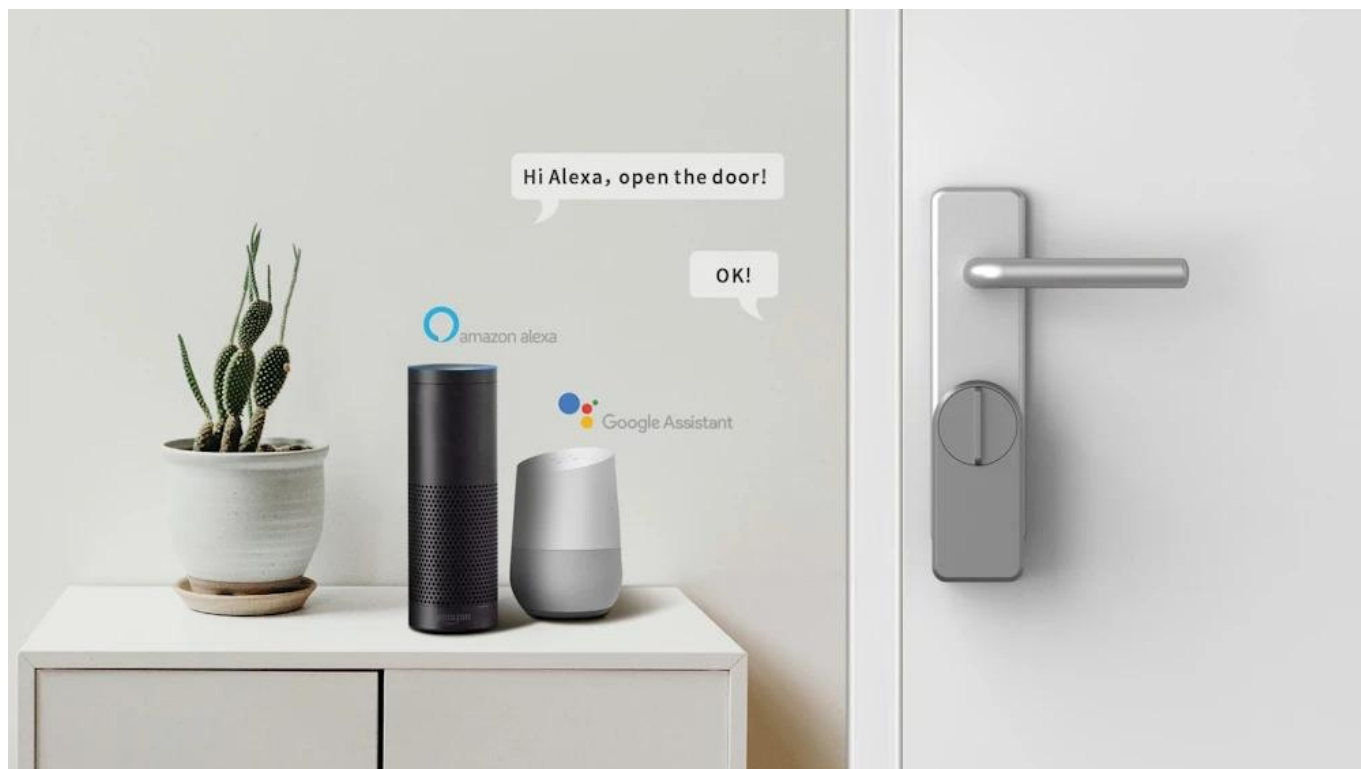

Ušetříte: **413 Kč**

Kód zboží: ELDIMM1009

Part No.: 07815L

Záruka: 24 měs.

Stav: Nové zboží

Popis

IMMAX NEO PRO SMART dveřní zámek s klávesnicí

Chytrý dveřní zámek s bezklíčovým vstupem a moderním Bluetooth připojením pro pohodlné ovládání vašich dveří.

Představujeme pokročilý dveřní zámek využívající **technologie TUYA a Bluetooth LE**, který umožňuje ovládat dveře odkudkoliv prostřednictvím mobilní aplikace. Systém nabízí **tři způsoby odemýkání** – pomocí **otisku prstu, číselného kódu** na přiložené **klávesnici** nebo prostřednictvím **aplikace IMMAX NEO PRO**. Díky možnosti vytvoření virtuálního klíče můžete snadno poskytnout přístup hostům bez nutnosti fyzických klíčů.

Zámek je kompatibilní s **hlasovými asistenty Amazon Alexa, Apple Siri** (zkratky) a **Google Assistant**, aplikace je k dispozici v **60 jazycích** pro platformy **iOS a Android**. Výdrž na **bateriích 4x AA** dosahuje až **300 dnů**, stejně jako u přiložené klávesnice s bateriemi **2x AA**.