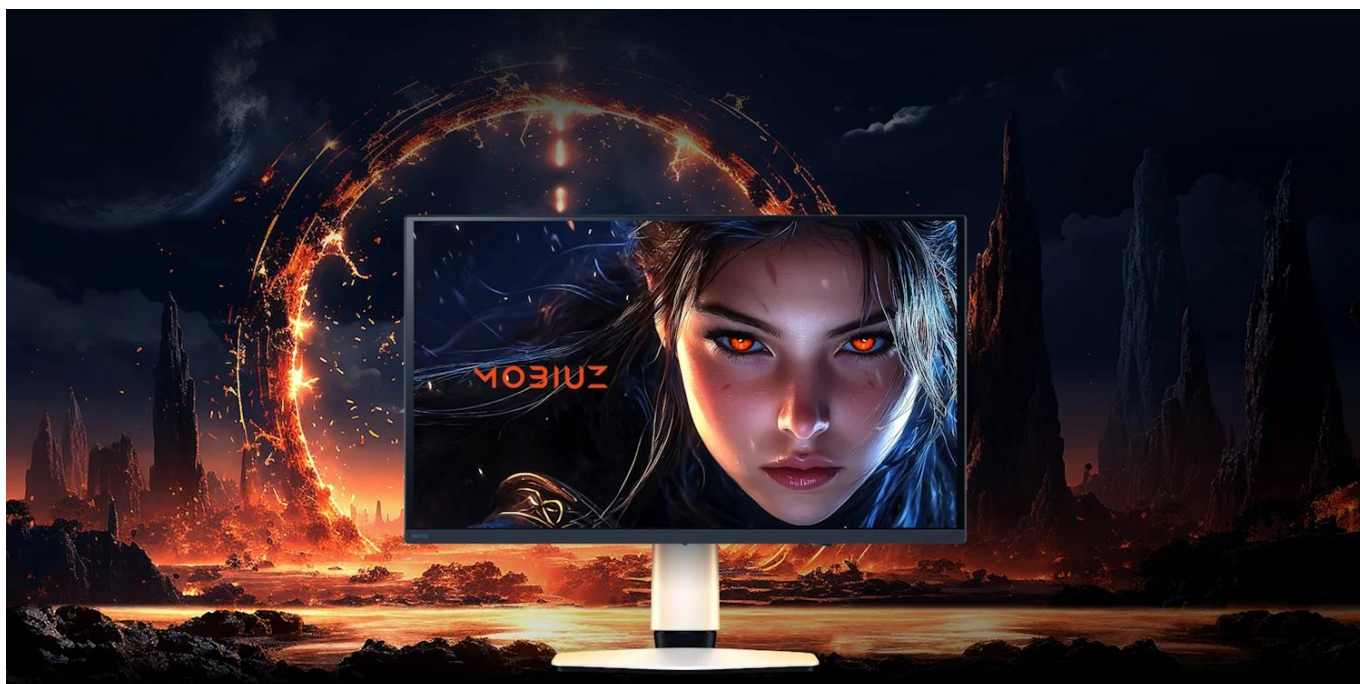

Ušetříte: **2 578 Kč**

Kód zboží: MON304054

Part No.: 9H.LP2LA.TBE

Záruka: 24 měs.

Stav: Nové zboží

Popis

BenQ Mobiuz EX271UZ - 26,5" 4K OLED herní monitor

Prémiový herní monitor s QD-OLED technologií 4. generace a exkluzivním barevným laděním pro herní umění.

Monitor **BenQ Mobiuz EX271UZ** s **26,5" 4K QD-OLED** panelem přináší revoluci v zobrazení herního obsahu. Díky technologii **Quantum Dot OLED 4. generace** s grafenovou ochrannou vrstvou dosahuje dokonalých černých tónů a úchvatného kontrastu **1 500 000 : 1**. Exkluzivní kalibrace **BenQ Color Lab** zajišťuje studiovou přesnost barev s pokrytím **99 % barevného prostoru DCI-P3**.

- 26,5" 4K QD-OLED panel 4. generace s rozlišením 3840 x 2160 px a hustotou 166 PPI pro dokonalou ostrost

- Extrémně rychlá odezva 0,03 ms (GtG) a obnovovací frekvence 240 Hz pro nejplynulejší herní akci
- Exkluzivní BenQ Color Lab kalibrace se Spectral Color technologií a High Pixel Contrast
- Color Shuttle databáze s více než 120 vlastními barevnými profily pro AAA hry
- Certifikace VESA DisplayHDR True Black 400 s jasnem až 1000 nitů (HDR) pro úchvatný dynamický rozsah
- USB-C s Power Delivery 90 W, DisplayPort Alt Mode a KVM přepínačem pro univerzální konektivitu
- eARC podpora a univerzální stojan na soundbar pro špičkový herní audio zážitek
- Ergonomický stojan s výškovým nastavením 100 mm, náklonem -5° až 15° a otáčením ±15°