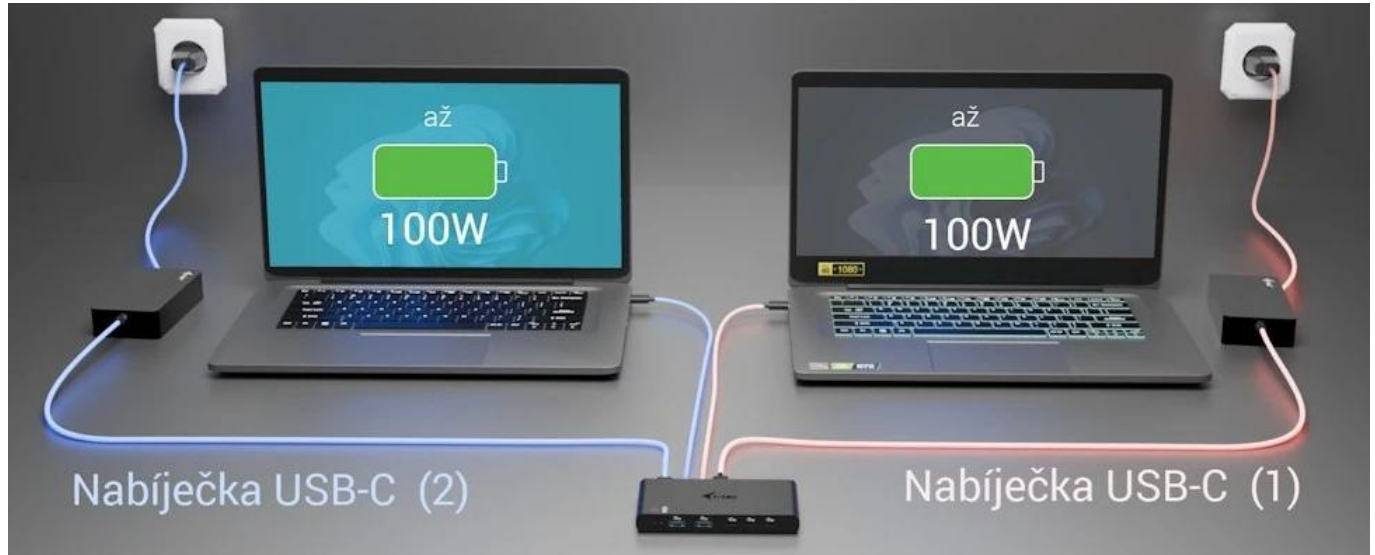

Popis

I-TEC USB-C KVM Dock - konektivita rychle, efektivně a pro dva systémy

Dokovací stanice I-TEC USB-C KVM Dock představuje ideální řešení rovnou pro dva hostitele. Podporuje plynulé přepínání mezi PC1 a PC2, což znamená, že vám stačí jedna dokovací stanice pro provoz periferních zařízení na dvou počítačích. Stačí mezi nimi jen přepínat pomocí tlačítka. Dvojitě výkonné napájení Power Delivery (2x 100 W), takže oba systémy lze nabíjet současně. Samozřejmostí je integrovaný **KVM přepínač**.

Dokovací stanice I-TEC USB-C KVM obsahuje širokou škálu konektorů, mezi nimiž nechybí například **HDMI** pro připojení externích monitorů a zobrazení ve **4K kvalitě při 60 Hz**. Podporuje tak ostrý obraz pro práci i multimediální zábavu. Dále máte na jednom místě **USB porty typu C a A s rychlostí až 5 Gb/s** či kombinovaný **3,5mm audio port**. Kompatibilita napříč operačními systémy **Windows 10/11, macOS, Linux, Android, ChromeOS, iPadOS** umožní využití v každé moderní kanceláři nebo domácnosti. Vše vměstnáno do **kompaktního designu**, díky čemuž je dokovací stanice I-TEC vhodná pro časté přenášení a na cesty.

I-TEC USB-C KVM Dock (2 hostitelé)

Kompaktní dokovací stanice s integrovaným KVM přepínačem pro efektivní práci se dvěma počítači současně.

Tato univerzální dokovací stanice kombinuje funkcionalitu klasické dokovací stanice s pokročilým **KVM přepínačem**, který umožňuje plynulé přepínání mezi dvěma připojenými hostiteli. Díky **dvojitému Power Delivery až 2x 100 W** můžete nabíjet oba připojené počítače současně, zatímco sdílíte jednu sadu periférií – monitor, klávesnici, myš a další příslušenství.

Stanice podporuje externí **4K displej přes HDMI s obnovovací frekvencí až 60 Hz** a nabízí širokou škálu konektorů včetně **USB-C a USB-A portů s rychlostí až 5 Gb/s**. Kompaktní rozměry **130 x 65 x 16,5 mm** a hmotnost pouhých **146 g** z ní činí ideální řešení pro domácí kanceláře, firemní prostředí i práci na cestách.