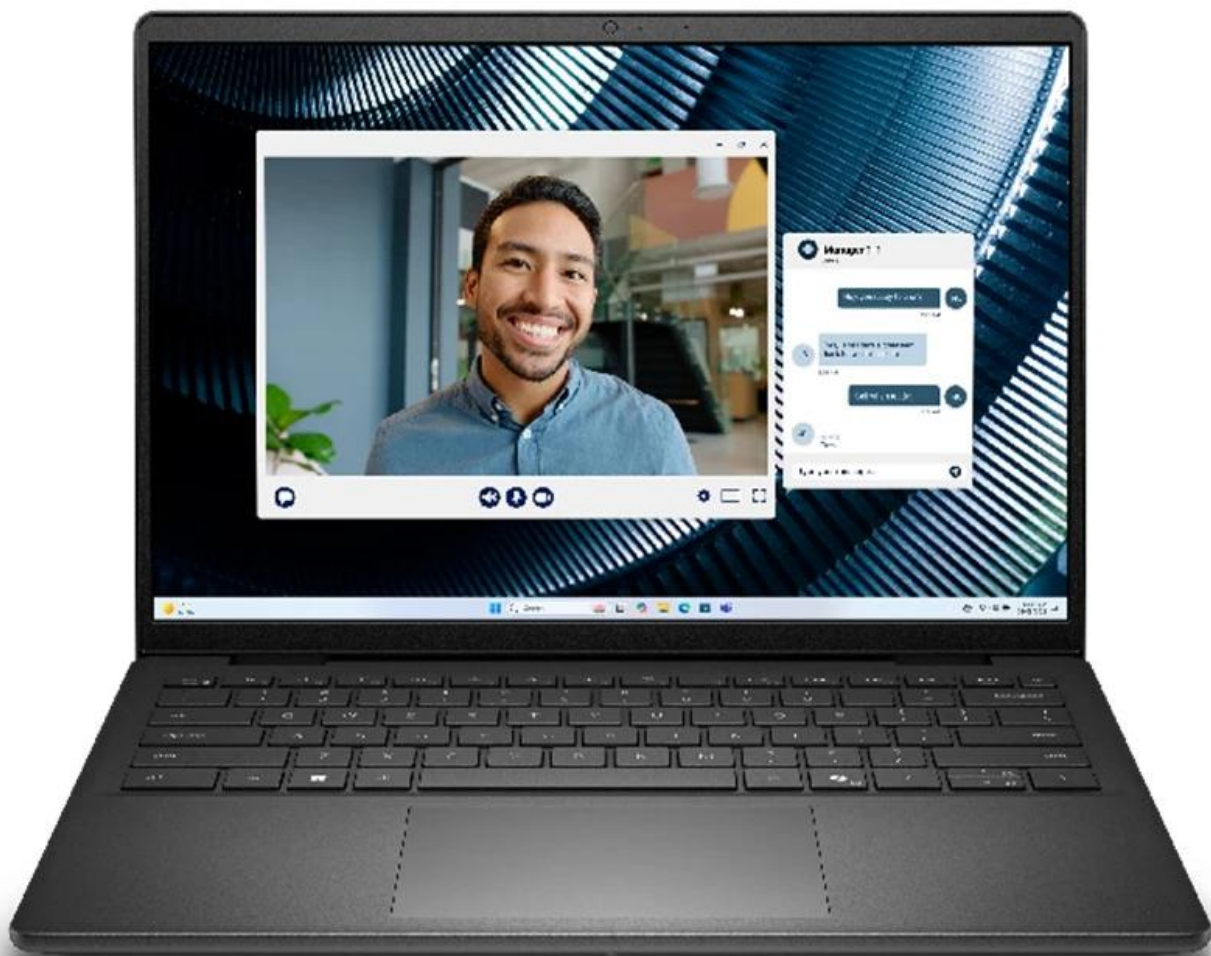

36 měsíců/12 m. aku. a

zdroj

Stav:

Nové zboží

Popis

DELL Pro 14 Essential PV14250 - do každého pracovního dne s jistotou

Notebook DELL Pro 14 Essential PV14250 zvládne každodenní kancelářskou agendu bez kompromisů. Je navržen pro efektivní práci z kanceláře, doma, ale také na cestách. Základem výkonu je **procesor Intel Core 3 100U**, který v kombinaci s operační pamětí **8 GB RAM DDR5** umožňuje provoz moderních aplikací a základní **multitasking**. Spolu s rychlým **SSD diskem** si užijete svižný chod odezvy bez čekání, ať už otevíráte tabulky, dokumenty, spouštíte software nebo rovnou celý systém.

Kapacita úložiště 512 GB poskytne komfortní prostor pro ukládání dat i multimédií. **Kompaktní 14palcový IPS displej s Full HD+ rozlišením** a **antireflexní** úpravou nabízí ostrý obraz a prostor pro tabulky, textové dokumenty, činnost s aplikacemi i sledování filmů nebo videí. Notebook **DELL Pro 14 Essential PV14250** potěší lehkým provedením, které dosahuje **váhy pouhých 1,54 kg**, díky čemuž je ideální pro mobilní zaměstnance, studenty a další uživatele v pohybu.

Výbava obsahuje **čtečku otisku prstů** a **TPM čip** pro pokročilé zabezpečení. **Podsvícená klávesnice** disponuje samostatnou **klávesou Copilot**, která spustí praktického asistenta umělé inteligence. S pomocí **AI nástroje** pak můžete