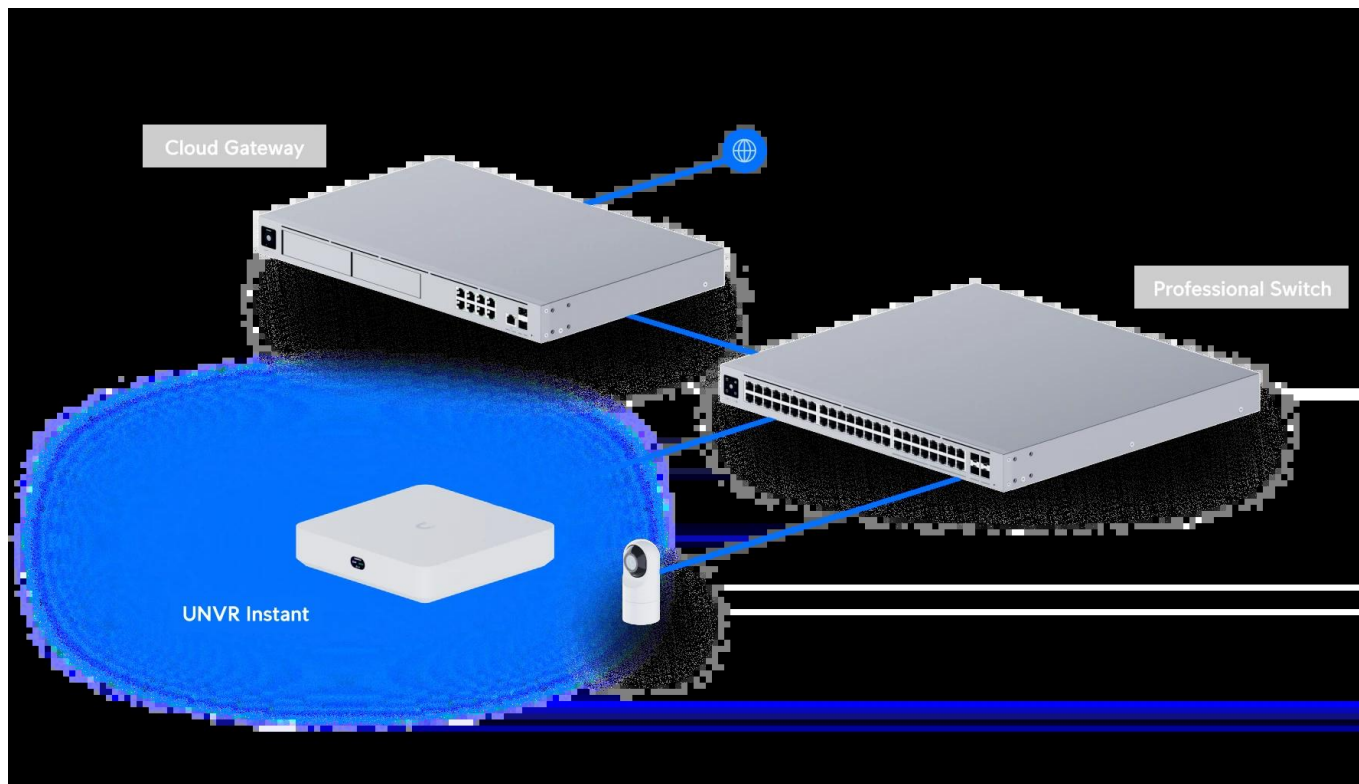

ZÁKLADNÍ SPECIFIKACE

Procesor: ARM Cortex-A55 quad-core 1.7 GHz

Paměť: 4 GB

Podporované aplikace: UniFi Protect, UniFi Access

Kapacita kamer: až 15x Full HD / 8x 2K / 6x 4K

Kapacita Access hubů: až 50

Úložště: 1x slot pro 3.5" HDD nebo 2.5" SSD (min. 1 TB)

PoE porty: 6x Gigabit RJ45 (celkem 40W, max. 15.4W/port)

Uplink: 1x Gigabit RJ45

Video výstup: 1x HDMI (Viewport)

Displej: 1.14" obrazovka

Napájení: AC/DC interní, 60W (100–240 V AC)

Spotřeba: max. 9W (bez připojených zařízení)

Management: Ethernet, Bluetooth

Rozměry: 220 x 220 x 47 mm

Hmotnost: 1.04 kg

Materiál: polykarbonát

Provozní teplota: 0 až +40 °C

Provozní vlhkost: 5 až 95% (nekondenzující)

Certifikace: FCC, IC, CE, NDAA compliant

Manuál (montážní návod): <https://dl.ui.com/qig/unvr-instant-kit/#index>

UniFi sada aplikací