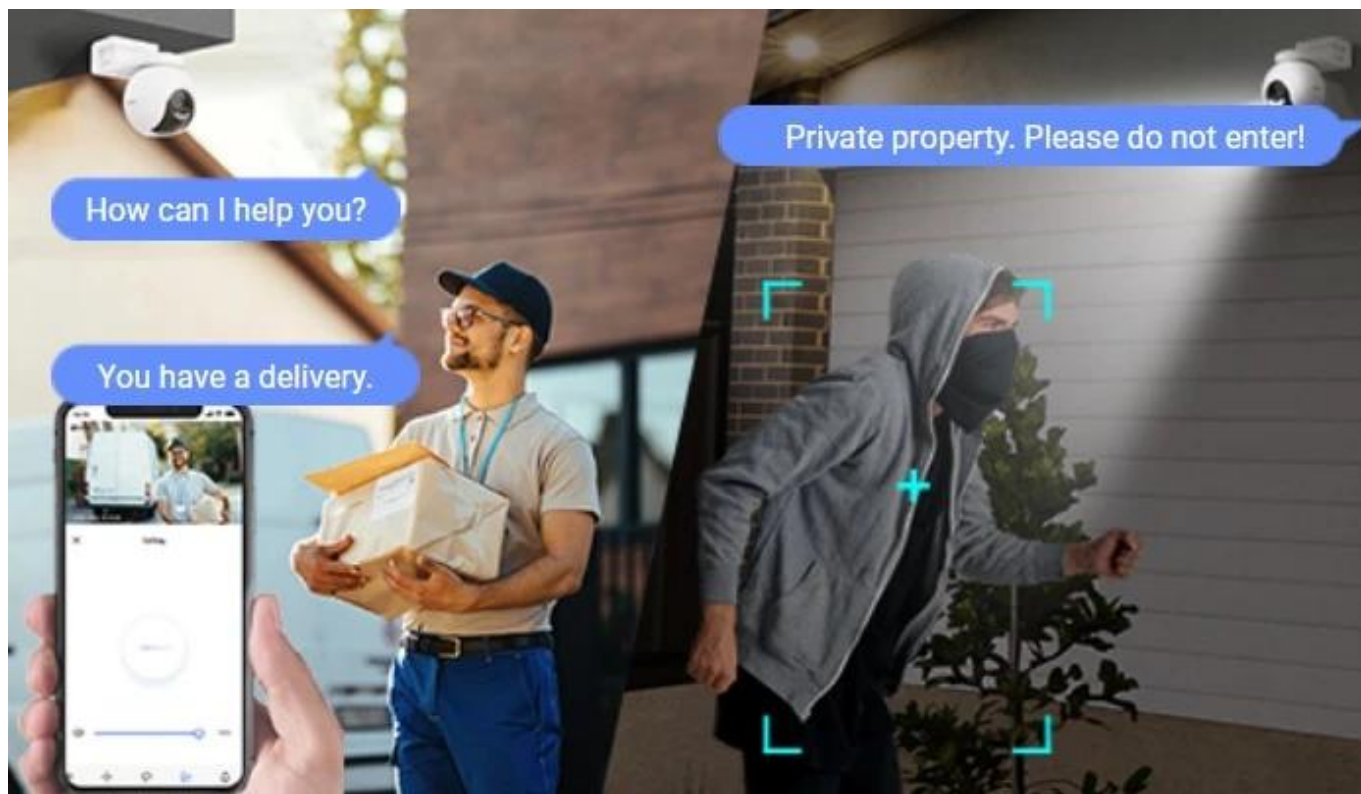

Ušetříte: **500 Kč**

Kód zboží: KIPEZV1117

Part No.: CS-HB8/SP-R200(4K)

Záruka: 24 měs.

Stav: Nové zboží

Popis

Kamera EZVIZ HB8 Pro - chrání domov ve dne i v noci

Bezpečnostní IP kamera EZVIZ HB8 Pro pro snímání venkovního okolí nebo prostoru ve vašem chytrém domě. Podporuje obraz ve vysoké kvalitě a širokou škálu funkcí, díky kterým získáte maximální míru zabezpečení a pohodlné ovládání.

Kamera EZVIZ HB8 Pro umožňuje snímat obraz v **rozišení 3840 x 2160 při 15 fps**. Díky **otočné konstrukci** dokáže pokrýt obří prostor a žádný důležitý detail jí neunikne. **Funkce nočního vidění skrze IR přísvit a LED přísvit** je určena pro monitoring po celou noc a za špatných světelných podmínek.

Bezpečnostní IP kamera EZVIZ HB8 Pro pro snímání venkovního okolí nebo prostoru ve vašem chytrém domě. Podporuje obraz ve vysoké kvalitě a širokou škálu funkcí, díky kterým získáte maximální míru zabezpečení a pohodlné ovládání.

Solární panel přináší pohodlný a ekologický způsob dobíjení vybraných bezdrátových kamer EZVIZ. Dostatečnou flexibilitu při volbě umístění zajistí 3 metry dlouhý kabel zakončený konektorem **USB-C**.

Součástí balení je **solární panel**, USB-C kabel, montážní šablona, držák k uchycení a sada šroubů.