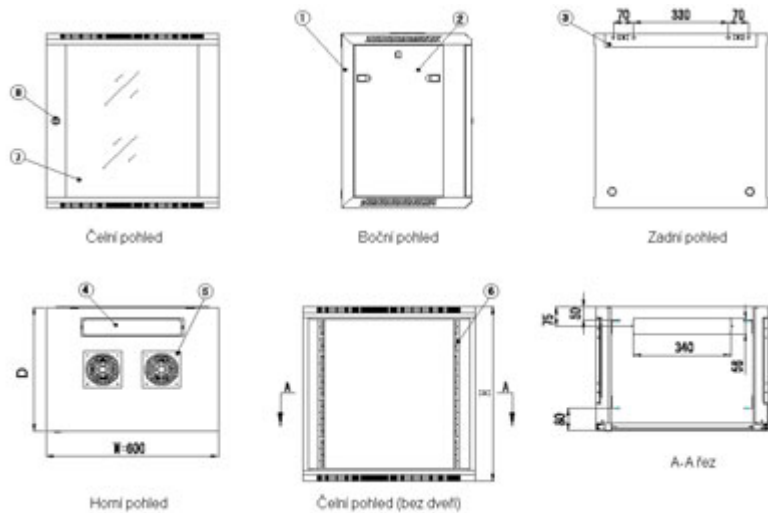

[klikněte pro zvětšení](#)

[Montážní návod (cz)](#)

Upozornění: Při přijímání zásilky je nutná její kontrola pro případ poškození či nekompletnosti zásilky. Postupujte dle [pokynů pro příjem balíku](#), které zajistí řádné a včasné vyřešení případných škod na zásilce.