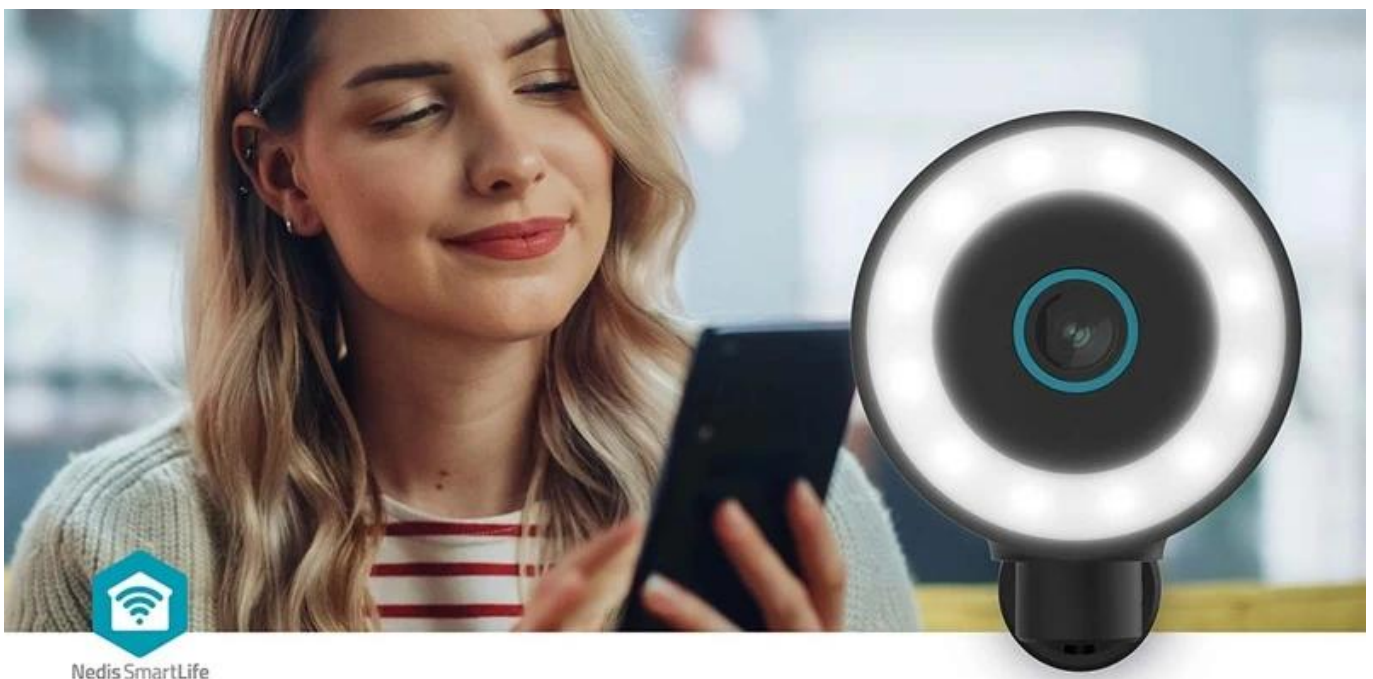

24 měs.

Stav:

Nové zboží

Popis

Nedis WIFICO41CBK - zachytí každý detail

Bezpečnostní kamera Nedis WIFICO41CBK pro dohled nad vnějším prostorem. Podporuje obraz ve vysokém rozlišení 4K, inteligentní detekci pohybu nebo barevné noční vidění. Díky tomu zajišťuje komplexní zabezpečení, na které se můžete spolehnout. **Kamera Nedis WIFICO41CBK** potěší bezdrátovou konektivitou **standardu Wi-Fi 6**, který je rychlejší, stabilnější a nepřipouští žádné výpadky. Konstrukce umožňuje motorizované otáčení, čímž předchází vzniku slepých míst a podpoří maximální dozor.

Navíc s kamerou můžete otáčet na dálku ze svého smartphonu skrz mobilní aplikaci. Svůj majetek budete mít pod kontrolou ve dne i v noci díky **barevnému i klasickému IR nočnímu vidění s dosahem 10 m**. Ve výbavě nechybí ani vestavěný **mikrofon a reproduktor pro obousměrnou komunikaci**. Samozřejmostí je **odolná konstrukce** se stupněm krytí **IP65**, která zajistí bezpečné fungování ve venkovním prostoru i za špatného počasí.

Wi-Fi

App control

Captures Ultra-HD
footage

Infrared and full colour
night vision

Nedis SmartLife

Nedis WIFICO41CBK

Venkovní bezpečnostní kamera s 4K rozlišením, motorickým otáčením a pokročilými funkcemi pro chytrou domácnost.

Tato venkovní kamera Nedis SmartLife nabízí špičkové **4K rozlišení (8 Mpx)** pro zachycení každého detailu ve sledovaném prostoru. Díky podpoře **Wi-Fi 6** zajišťuje stabilní připojení i na větší vzdálenosti bez nutnosti dodatečných hubů. Kamera je vybavena motorickým otáčením s rozsahem **180°** a automatickým sledováním pohybujících se objektů.