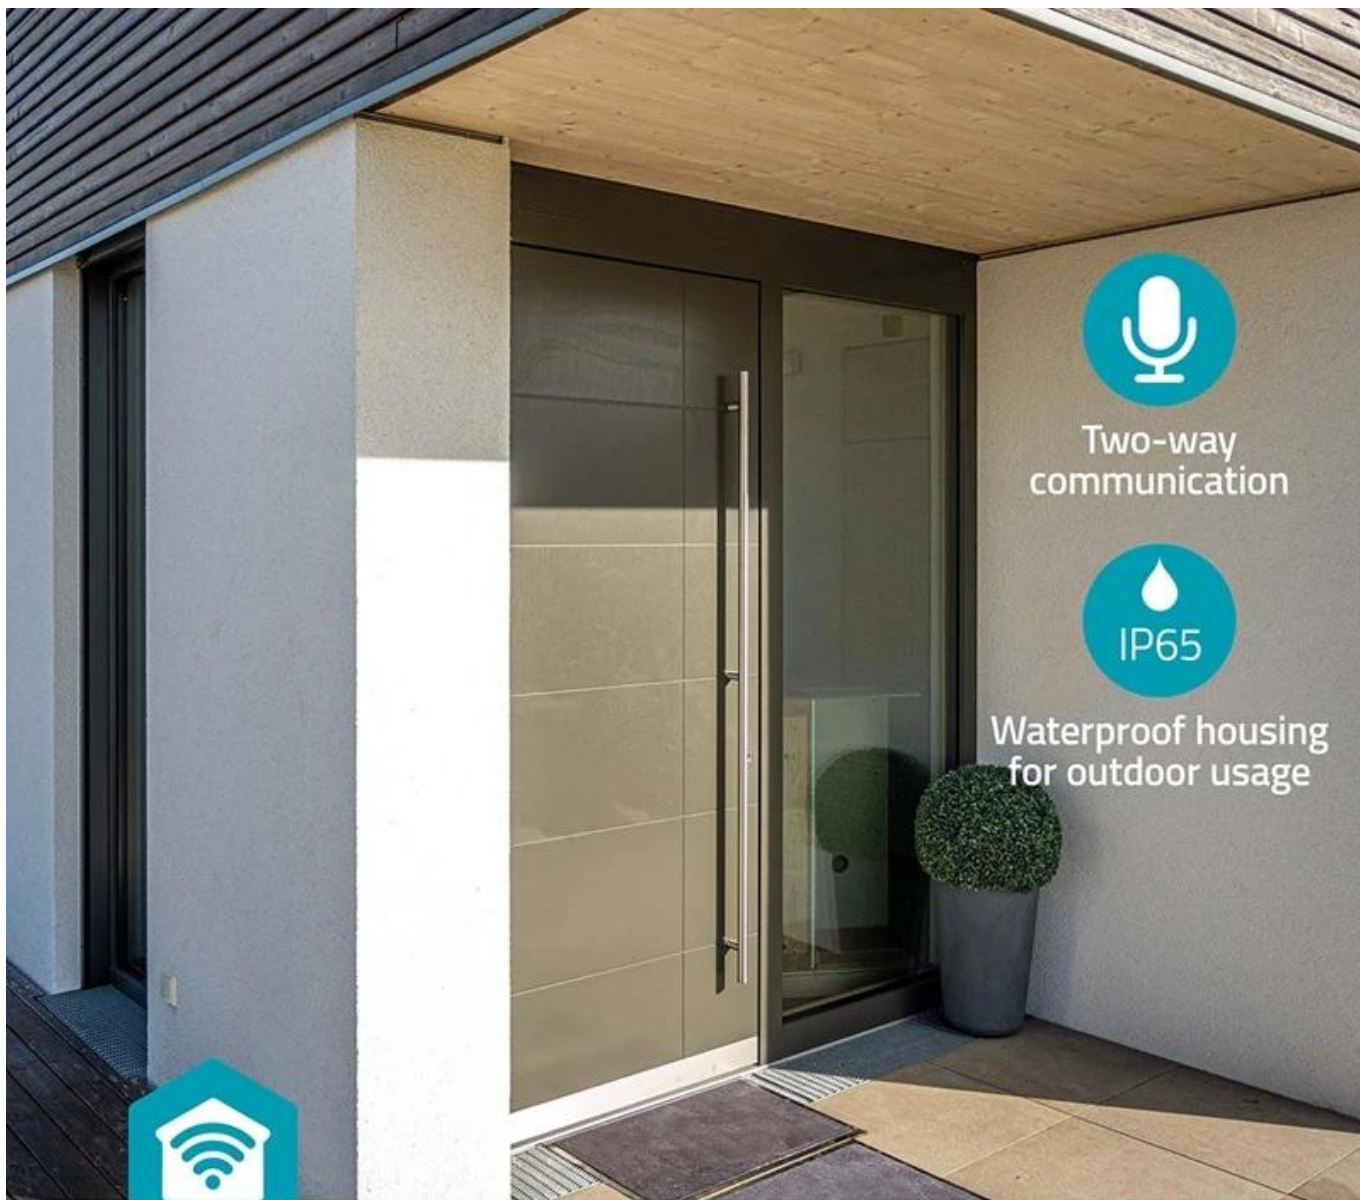

Popis

Nedis WIFICO14CWT - malý strážce vašeho prostoru

Bezpečnostní kamera Nedis WIFICO14CWT kompaktních rozměrů, která je určena pro ochranu domu, bytu, chaty, garáže nebo třeba zahrady. Představuje ideální volbu pro uživatele, kteří chtějí do své chytré domácnosti zapojit také prvek zabezpečení a jejich systém je kompatibilní s **Google Home a Amazon Alexa**. Je vhodná pro jednočlenné domácnosti, rodiny s dětmi nebo třeba domácnosti se seniory.

Nedis SmartLife

Wi-Fi

App control

Captures precise details
beyond Full HD

Infrared and full colour
night vision

Kamera Nedis WIFICO14CWT disponuje **vysokým rozlišením 3 Mpx** a umožňuje nepřetržitý dohled nad prostorem. Podporuje **barevné noční vidění s nastavitelnými bílými LED diodami** i standardní infračervené **noční vidění s dosahem až 10 metrů**. Díky tomu je zajištěna perfektní viditelnost za slabého osvětlení i za úplné tmy. **Pokročilý systém pro detekci osob** i přizpůsobitelné zóny pohybu efektivně zamezují falešným poplachům a snímají jen takové dění, které je důležité.

Two-way
communication

Waterproof housing
for outdoor usage

Nedis SmartLife

Součástí venkovní kamery **Nedis WIFICO14CWT** je rovněž **zabudovaný mikrofon a reproduktor** pro obousměrnou komunikaci, abyste mohli mluvit s pošťákem, kurýrem nebo třeba sousedem odvedle. Samozřejmostí je **voděodolná konstrukce dle stupně krytí I65**, která umožní provoz kamery ve venkovním prostředí a za každého počasí.

Nedis WIFICO14CWT

Kompaktní bezpečnostní kamera s vysokým rozlišením 3 Mpx pro nepřetržitý dohled nad vaším domovem.

Nedis Wi-Fi SmartLife kamera představuje pokročilé řešení pro zabezpečení vašeho domova, které kombinuje moderní technologie s jednoduchou integrací. Díky **rozlišení 3 Mpx (1296p)** zachytí každý detail s vyšší přesností než standardní Full HD kamery. Kompaktní provedení s průměrem pouhých **60 mm** a magnetickou základnou umožňuje snadné umístění kamery prakticky kamkoliv.