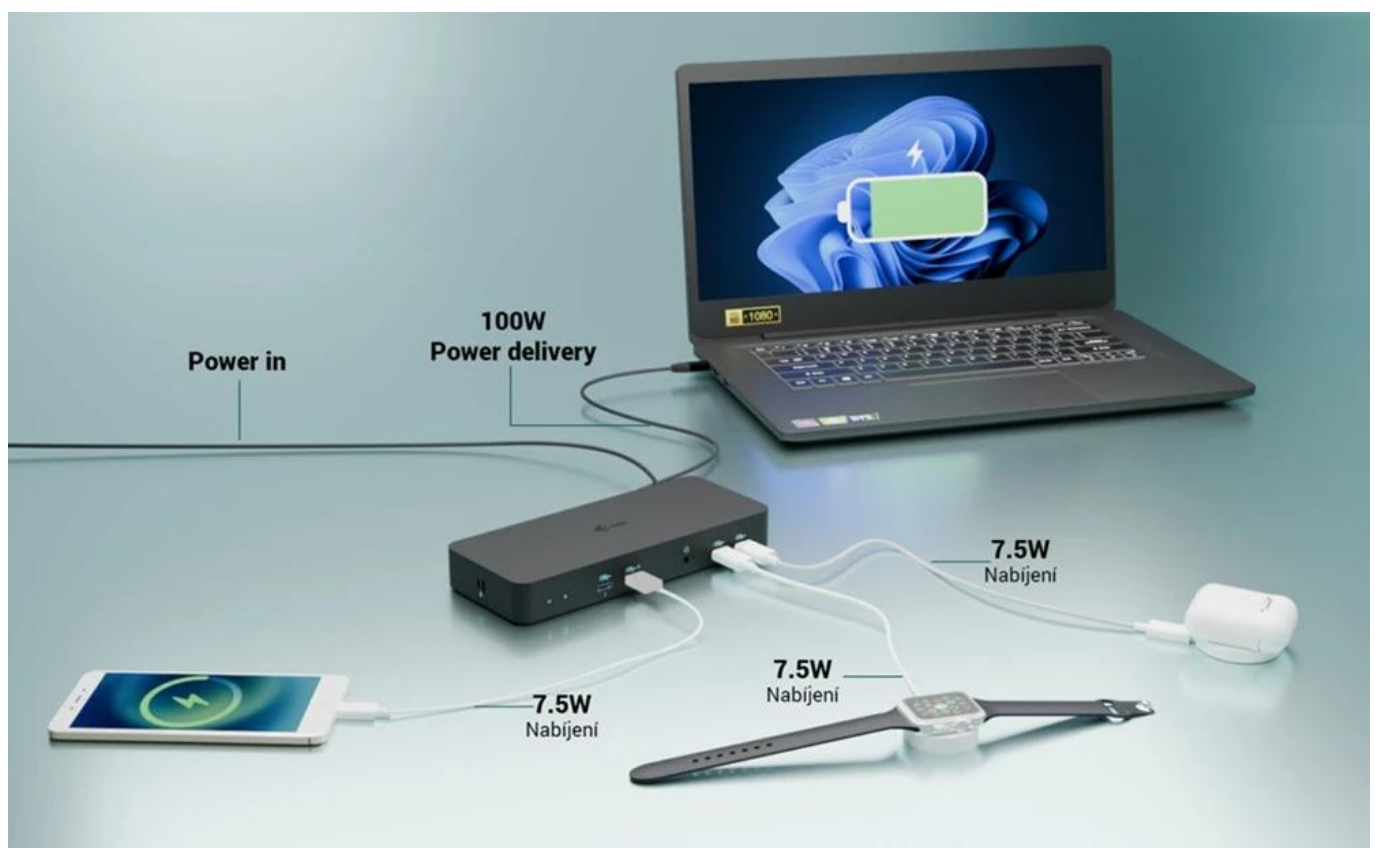

Mgr. Petr Zaoral (obchod.itbezpecne.cz)

zaoral@itbezpecne.cz

+420 608 080 063

09.05.26 0:24:10

I-TEC USB-C INTELLIGENT TRIPLE DISPLAY DOCKING STATION

Cena celkem:	4 311 Kč
	(bez DPH: 3 563 Kč)
Běžná cena:	4 742 Kč
Ušetříte:	431 Kč
Kód zboží:	DOCTEC0098
Part No.:	C31INTGTRI4KDOCPD
Záruka:	24 měs.
Stav:	Nové zboží

Popis

Dokovací stanice pro profesionály i-tec USB-C Intelligent

Dokovací stanice i-tec USB-C Intelligent, se kterou zavládne na vašem pracovišti řád a pořádek. Díky rozhraní USB-C je kompatibilní se všemi moderními notebooky vybavenými **porty USB-C, USB4 nebo Thunderbolt 3/4/5**. Umožní vám připojit **až trojici externích monitorů**, takže pracovní plocha dosáhne impozantních rozměrů. Jeden monitor na tabulky, druhý na aplikace a třetí na přehrávání multimédií nebo videohovory? Žádný problém. **Inteligentní gigabitový Ethernet RJ-45** umožní rychlé a stabilní připojení k internetu, takže dění na internetu nebo síťové funkce máte pod kontrolou. Dále nabízí také podporu vzdálené správy, čili IT administrátoři spravovat **dok i-tec USB-C Intelligent** odkudkoliv.

I-TEC USB-C Intelligent Triple Display Docking Station

Výkonná dokovací stanice s podporou až tří externích monitorů s možností plnohodnotné vzdálené správy.

Tato pokročilá dokovací stanice představuje revoluci v dokovacích technologiích díky integrovaným funkcím vzdálené správy. S dedikovaným LAN portem mohou IT administrátoři spravovat dok odkudkoliv - dokonce až na úroveň jednotlivých portů. Software pro vzdálenou správu je dostupný jako volitelné rozšíření, prodává se samostatně. Správa funguje i bez připojení k hostitelskému zařízení, stačí pouze napájení a připojení k firemní síti.