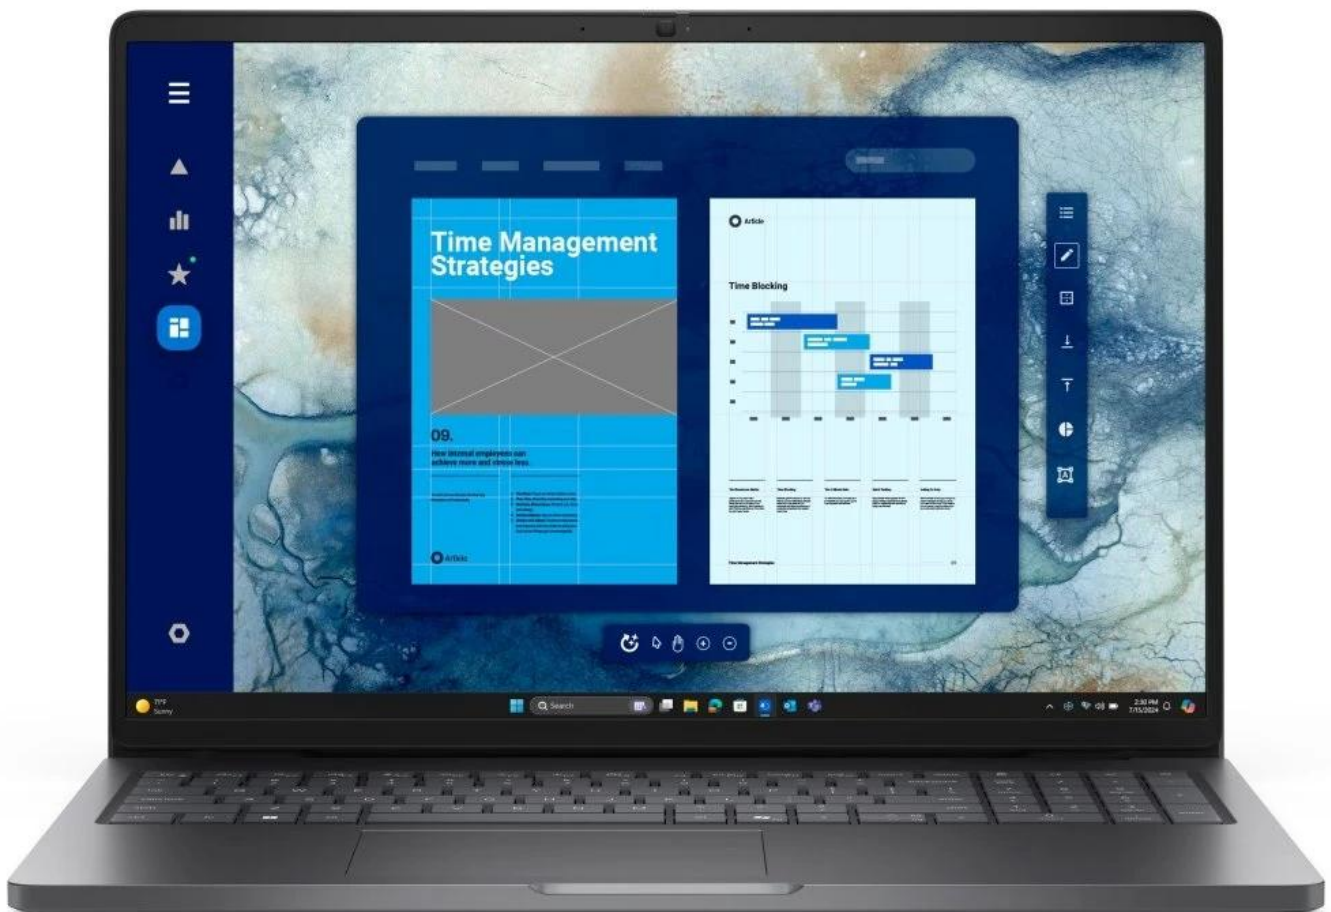

Popis

Dell Pro 16 PC16250 - připraveni na moderní AI?

Notebook Dell Pro 16 PC16250 je spolehlivý pracant, se kterým ke svým projektům a úkolům přidáte také špetku originality umělé inteligence. Tento model je vybaven **procesorem Intel Core 5 120U**, který zvládne všechny PC činnosti moderní doby. CPU spolu s **nadstandardní 16GB RAM DDR5** zajistí spolehlivý provoz toho nejnáročnějšího softwaru i multitasking a postará se nejen o práci, ale také zábavu.

Displej s úhlopříčkou 16 palců nabízí plochu pro komfortní zobrazení aplikací, tabulek, dokumentů a samozřejmě digitálních multimédií. **Full HD+ rozlišení** produkuje jasný a ostrý obraz, který je dokonale čitelný i díky antireflexní úpravě.

Microsoft Copilot - váš tvůrčí asistent

Jednoduchý a snadno použitelný **AI nástroj Copilot** vám pomůže s každým úkolem. Tato **umělá inteligence** dokáže zpracovat velké množství informací a vytvořit vstupní podklady, rešerše, celý projekt nebo jen jeho část, a spoustu dalšího. Stiskem jediné klávesy na klávesnici spustíte pomocníka, který vám vždy přijde na pomoc, ať už hledáte informaci, inspiraci nebo návrh řešení. Co umí? Odpovídat na otázky, **psát, tvořit obrázky a generovat** další obsah podle toho, co si přejete.

procesorem **Intel® Core™ 5 120U** s maximálním taktem až 5,0 GHz. Nabízí velkorysý **16" Full HD+ displej** s rozlišením 1920 × 1200 pixelů, antireflexní úpravou a jasem 300 nitů, který poskytuje o 10 % větší zobrazovací plochu díky poměru stran 16 : 10.