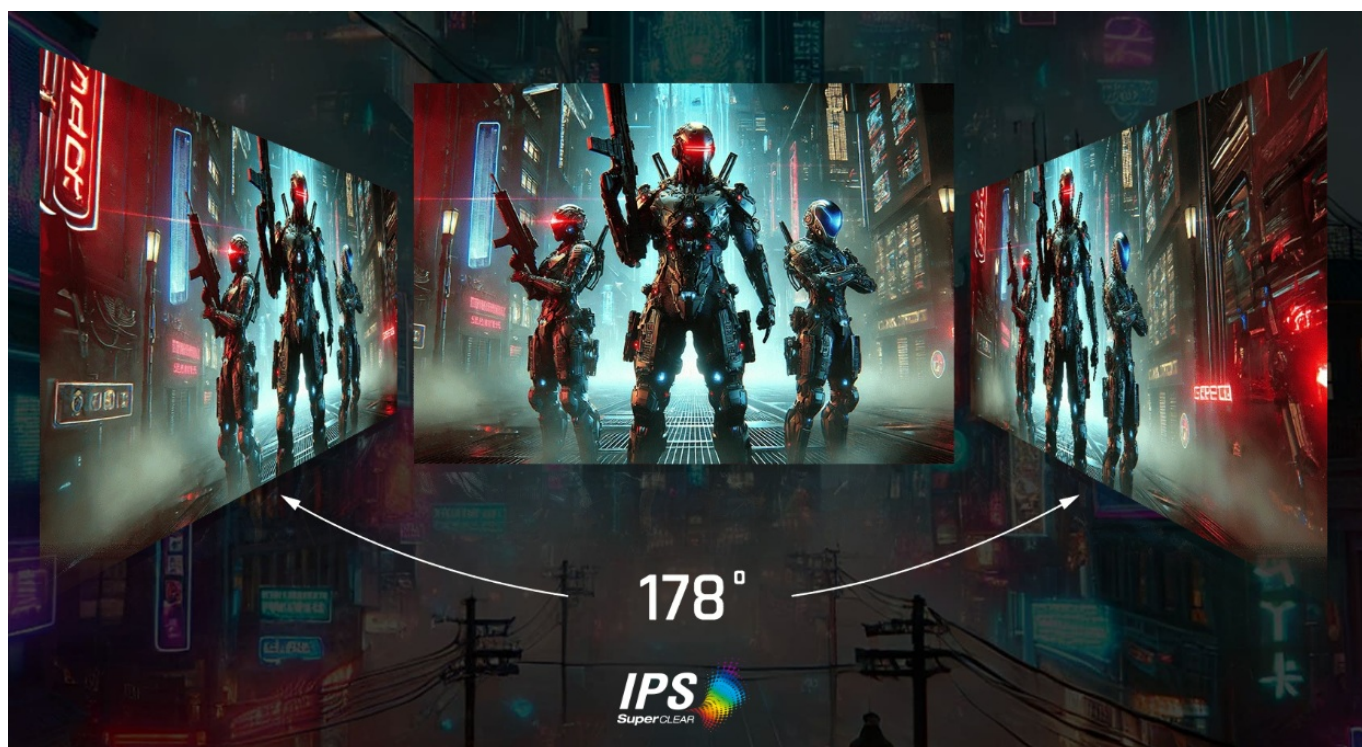

Ušetříte: **338 Kč**

Kód zboží: MONVIE0288

Part No.: VX27G1-HD

Záruka: 24 měs.

Stav: Nové zboží

Popis

ViewSonic VX27G1-HD - čistá herní preciznost

Herní monitor ViewSonic VX27G1-HD na virtuálním bojišti nedělá žádné kompromisy. Disponuje **180Hz obnovovací frekvencí** a **1ms dobou odezvy**, díky čemuž vykresluje obraz hladce a bez zpoždění, takže nad soupeři budete mít vždy kousíček toho klíčového náskoku. **Full HD displej s úhlopříčkou 27"**, podporou HDR10 a **113% pokrytím sRGB barevné palety** zajistí živé a bohaté barvy.

Navíc díky **SuperClear IPS panelu** a jeho širokým pozorovacím úhlům si veškerý obsah dopřejete pohodlně a bez zkreslení i při pohledu ze stran. **Technologie VRR (Variable Refresh Rate)** upravuje obnovovací frekvenci obrazu s frekvencí grafického procesoru, čímž efektivně potlačuje sekání a trhání.

ViewSonic VX27G1-HD

Herní LED monitor s úhlopříčkou **27"** nabízí Full HD rozlišení **1920 × 1080** obrazových bodů a podporu **HDR10** zobrazení, které poskytuje vynikající kontrast a vysokou přesnost barev. Disponuje dobou odezvy **1 ms**, kontrastním poměrem **1000 : 1**, jasem **300 cd/m²** a **113% pokrytím sRGB** barevné palety. **Variabilní obnovovací frekvence (VRR)** až **180 Hz** zajistí intenzivní akci bez trhání, zadržávání nebo rozmazávání obrazu při pohybu. Příjemné jsou též pozorovací úhly **178°** horizontálně i vertikálně.

Součástí balení je DisplayPort kabel.

ZÁKLADNÍ SPECIFIKACE

Typ panelu: IPS

Úhlopříčka: 27"

Poměr stran: 16 : 9

Rozlišení: 1920 × 1080

Kontrastní poměr: 1000 : 1

Doba odezvy: 1 ms