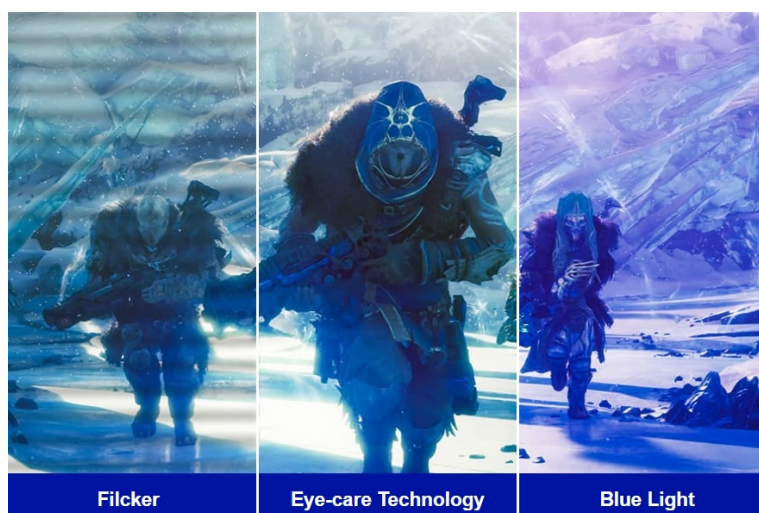

Ušetříte: **338 Kč**

Kód zboží: MONVIE0288

Part No.: VX27G1-HD

Záruka: 24 měs.

Stav: Nové zboží

Popis

ViewSonic VX27G1-HD - čistá herní preciznost

Herní monitor ViewSonic VX27G1-HD na virtuálním bojišti nedělá žádné kompromisy. Disponuje **180Hz obnovovací frekvencí** a **1ms dobou odezvy**, díky čemuž vykresluje obraz hladce a bez zpoždění, takže nad soupeři budete mít vždy kousíček toho klíčového náskoku. **Full HD displej s úhlopříčkou 27"**, podporou HDR10 a **113% pokrytím sRGB barevné palety** zajistí živé a bohaté barvy.

Navíc díky **SuperClear IPS panelu** a jeho širokým pozorovacím úhlům si veškerý obsah dopřejete pohodlně a bez zkreslení i při pohledu ze stran. **Technologie VRR (Variable Refresh Rate)** upravuje obnovovací frekvenci obrazu s frekvencí grafického procesoru, čímž efektivně potlačuje sekání a trhání.

Akční scény, přestřelky, zběsilé závody a další gamingové zážitky si vychutnáte plynule a bez rušivých vizuálních artefaktů. Konektivita v podobě portů **HDMI** a **DisplayPort** umožní snadné připojení **monitoru ViewSonic VX27G1-HD** k moderním PC systémům a **herním konzolám**. Technologie **Eye ProTech** chrání vaše oči před modrým světlem a blikáním, takže si klidně můžete dát i několikahodinový herní maraton.