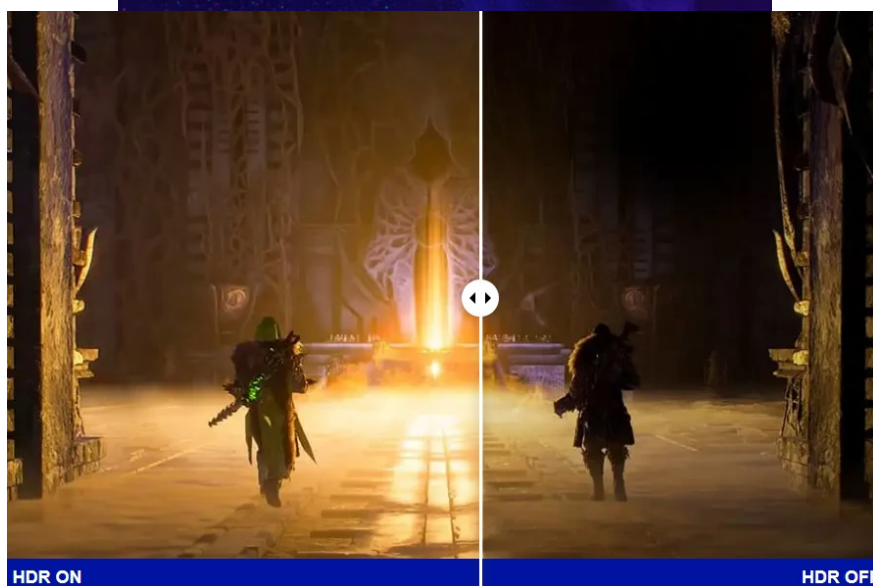

Ušetříte: **338 Kč**

Kód zboží: MONVIE0288

Part No.: VX27G1-HD

Záruka: 24 měs.

Stav: Nové zboží

Popis

ViewSonic VX27G1-HD - čistá herní preciznost

Herní monitor ViewSonic VX27G1-HD na virtuálním bojišti nedělá žádné kompromisy. Disponuje **180Hz obnovovací frekvencí** a **1ms dobou odezvy**, díky čemuž vykresluje obraz hladce a bez zpoždění, takže nad soupeři budete mít vždy kousíček toho klíčového náskoku. **Full HD displej s úhlopříčkou 27"**, podporou HDR10 a **113% pokrytím sRGB barevné palety** zajistí živé a bohaté barvy.

Navíc díky **SuperClear IPS panelu** a jeho širokým pozorovacím úhlům si veškerý obsah dopřejete pohodlně a bez zkreslení i při pohledu ze stran. **Technologie VRR (Variable Refresh Rate)** upravuje obnovovací frekvenci obrazu s frekvencí grafického procesoru, čímž efektivně potlačuje sekání a trhání.

ViewSonic VX27G1-HD

Herní LED monitor s úhlopříčkou **27"** nabízí Full HD rozlišení **1920 × 1080** obrazových bodů a podporu **HDR10** zobrazení, které poskytuje vynikající kontrast a vysokou přesnost barev. Disponuje dobou odezvy **1 ms**, kontrastním poměrem **1000 : 1**, jasem **300 cd/m²** a **113% pokrytím sRGB** barevné palety. **Variabilní obnovovací frekvence (VRR)** až **180 Hz** zajistí intenzivní akci bez trhání, zadržávání nebo rozmazávání obrazu při pohybu. Příjemné jsou též pozorovací úhly **178°** horizontálně i vertikálně.

Součástí balení je DisplayPort kabel.

ZÁKLADNÍ SPECIFIKACE

Typ panelu: IPS

Úhlopříčka: 27"

Poměr stran: 16 : 9

Rozlišení: 1920 × 1080

Kontrastní poměr: 1000 : 1

Doba odezvy: 1 ms