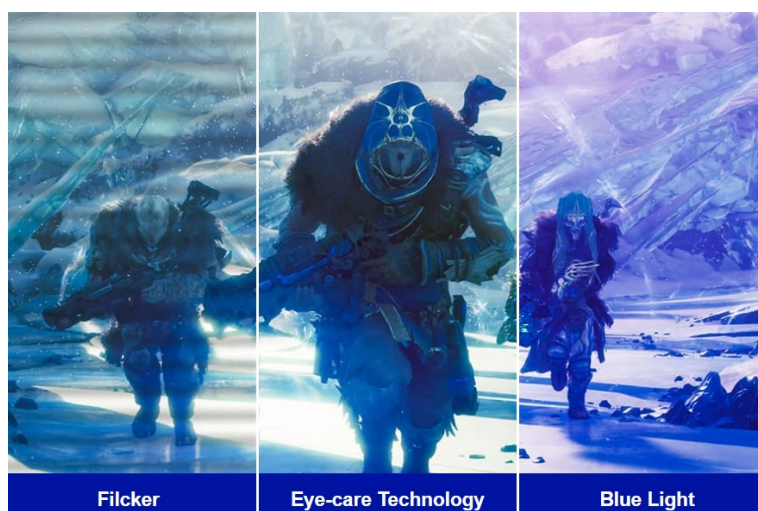

Popis

ViewSonic VX24G1-HD - čistá herní preciznost

Herní monitor **ViewSonic VX24G1-HD** na virtuálním bojišti nedělá žádné kompromisy. Disponuje **180Hz obnovovací frekvencí** a **1ms dobou odezvy**, díky čemuž vykresluje obraz hladce a bez zpoždění, takže nad soupeři budete mít vždy kousíček toho klíčového náskoku. **Full HD displej s úhlopříčkou 23,8"**, podporou HDR10 a **111% pokrytím sRGB barevné palety** zajistí živé a bohaté barvy.

Navíc díky **SuperClear IPS panelu** a jeho širokým pozorovacím úhlům si veškerý obsah dopřejete pohodlně a bez zkreslení i při pohledu ze stran. **Technologie VRR (Variable Refresh Rate)** upravuje obnovovací frekvenci obrazu s frekvencí grafického procesoru, čímž efektivně potlačuje sekání a trhání.

Akční scény, přestřelky, zběsilé závody a další gamingové zážitky si vychutnáte plynule a bez rušivých vizuálních artefaktů. Konektivita v podobě portů **HDMI** a **DisplayPort** umožní snadné připojení **monitoru ViewSonic VX24G1-HD** k moderním PC systémům a **herním konzolám**. Technologie **Eye ProTech** chrání vaše oči před modrým světlem a blikáním, takže si klidně můžete dát i několikahodinový herní maraton.

ViewSonic VX24G1-HD

Herní LED monitor s úhlopříčkou **23,8"** nabízí Full HD rozlišení **1920 × 1080** obrazových bodů a podporu **HDR10** zobrazení, které poskytuje vynikající kontrast a vysokou přesnost barev. Disponuje dobou odezvy **1 ms**, kontrastním poměrem **1000 : 1**, jasem **300 cd/m²** a **111% pokrytím sRGB** barevné palety. **Variabilní obnovovací frekvence (VRR)** až **180 Hz** zajistí intenzivní akci bez trhání, zadržávání nebo rozmazávání obrazu při pohybu. Příjemné jsou též pozorovací úhly **178°** horizontálně i vertikálně.