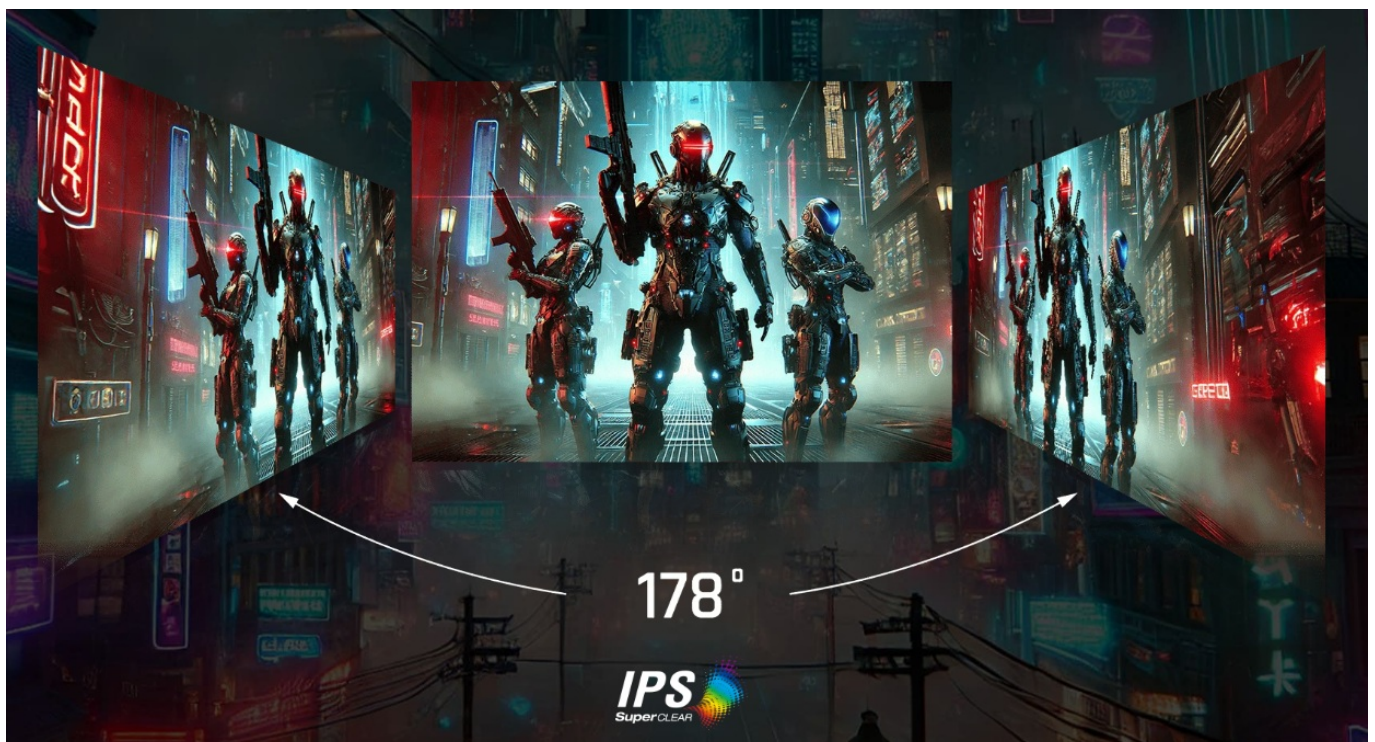

Popis

ViewSonic VX24G1-HD - čistá herní preciznost

Herní monitor **ViewSonic VX24G1-HD** na virtuálním bojišti nedělá žádné kompromisy. Disponuje **180Hz obnovovací frekvencí** a **1ms dobou odezvy**, díky čemuž vykresluje obraz hladce a bez zpoždění, takže nad soupeři budete mít vždy kousíček toho klíčového náskoku. **Full HD displej s úhlopříčkou 23,8"**, podporou HDR10 a **111% pokrytím sRGB barevné palety** zajistí živé a bohaté barvy.

Navíc díky **SuperClear IPS panelu** a jeho širokým pozorovacím úhlům si veškerý obsah dopřejete pohodlně a bez zkreslení i při pohledu ze stran. **Technologie VRR (Variable Refresh Rate)** upravuje obnovovací frekvenci obrazu s frekvencí grafického procesoru, čímž efektivně potlačuje sekání a trhání.

ViewSonic VX24G1-HD

Herní LED monitor s úhlopříčkou **23,8"** nabízí Full HD rozlišení **1920 × 1080** obrazových bodů a podporu **HDR10** zobrazení, které poskytuje vynikající kontrast a vysokou přesnost barev. Disponuje dobou odezvy **1 ms**, kontrastním poměrem **1000 : 1**, jasem **300 cd/m²** a **111% pokrytím sRGB** barevné palety. **Variabilní obnovovací frekvence (VRR)** až **180 Hz** zajistí intenzivní akci bez trhání, zadržávání nebo rozmazávání obrazu při pohybu. Příjemné jsou též pozorovací úhly **178°** horizontálně i vertikálně.

Součástí balení je DisplayPort kabel.

ZÁKLADNÍ SPECIFIKACE

Typ panelu: IPS

Úhlopříčka: 23,8"

Poměr stran: 16 : 9

Rozlišení: 1920 × 1080

Kontrastní poměr: 1000 : 1

Doba odezvy: 1 ms