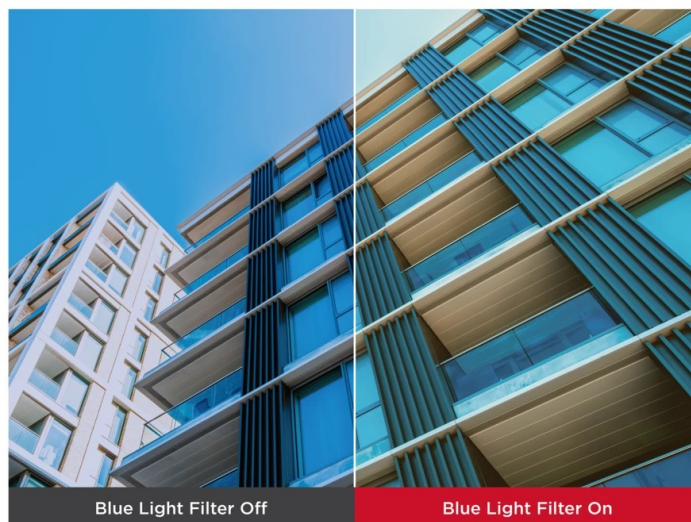

Reakce jsou téměř okamžité díky **nízké době odezvy 1 ms**. Technologie **Eye ProTech** v sobě sdružuje funkce Flicker Free a Blue Light Filter pro potlačení blikání obrazovky a modrého světla, díky čemuž eliminují digitální únavu očí. Pro připojení ke zdroji obsahu slouží vstupy **HDMI** a **VGA**, a tak je monitor **ViewSonic VA240-H** kompatibilní s novými i staršími PC systémy.

ViewSonic VA270-H-2

LED monitor s úhlopříčkou **27"** nabízí Full HD rozlišení 1920 × 1080 obrazových bodů. Disponuje obnovovací frekvencí **100 Hz**, dobou odezvy **1 ms**, kontrastním poměrem **1000 : 1** a jasem **300 cd/m²**. Použití technologie **IPS** poskytuje pozorovací úhly **178°** horizontálně i vertikálně.

Součástí balení je HDMI kabel.

ZÁKLADNÍ SPECIFIKACE

Typ panelu: IPS

Úhlopříčka: 27"

Poměr stran: 16 : 9

Rozlišení: 1920 × 1080

Kontrastní poměr: 1000 : 1

Doba odezvy: 1 ms