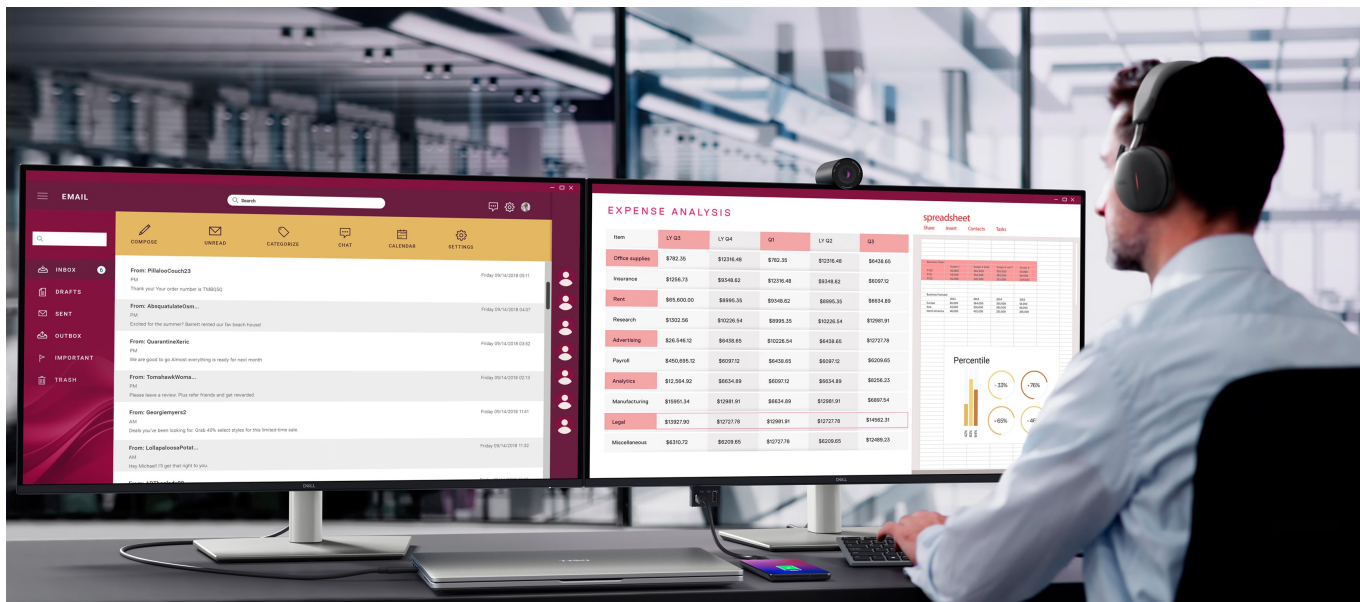

Ušetříte: **958 Kč**

Kód zboží: MOND6590

Part No.: 210-BRDP

Záruka: 36 měs.

Stav: Nové zboží

Popis

Monitor Dell Pro 32 Plus P3225DE - takhle se na práci musí

Monitor Dell Pro 32 Plus P3225DE představuje výkon a ultra jemné rozlišení v elegantním designu. **Displej s úhlopříčkou 32 palců** vám zprostředkuje optimální plochu pro práci s moderním softwarem, sledování tabulek, dokumentů i multimédií zábavu. Díky **rozlišení QHD** je monitor Dell Pro 32 Plus P3225QD ideální **pro kreativní činnosti, editaci nebo tvorbu digitálního obsahu**. Quad HD rozlišení produkuje ostrý obraz, který zachytí potřebné detaily, a díky tomu posune vaše pracovní projekty i multimediální zážitky zase o kus dál. **Obnovovací frekvence 100 Hz** zajistí méně blikání a více plynulého pohybu bez rušivých vlivů.

Výškově nastavitelný stojan s funkcí Pivot se postará o patřičný komfort a ergonomii během dlouhých hodin práce. Kromě námahy těla snižuje také námahu očí. **Technologie ComfortView Plus** potlačuje intenzitu modrého světla a efektivně chrání váš zrak při dlouhodobém sledování displeje.

Dell Pro 32 Plus P3225DE

LED monitor s úhlopříčkou **32"** disponující Quad HD rozlišením **2560 x 1440** obrazových bodů s poměrem stran **16 : 9**. Nabízí jas **350 cd/m²**, kontrastní poměr **1500 : 1**, 99% pokrytí sRGB, dobu odezvy **5 ms** a obnovovací frekvenci **100 Hz**. Pozorovací úhly **178° horizontálně i vertikálně** zaručí skvělou viditelnost z jakéhokoliv úhlu. K dispozici jsou také **tři porty USB 3.0**, ethernetový port **RJ-45** a dva porty **USB-C**, z nichž jeden kromě vysokorychlostního přenosu videa a dat umožňuje napájení připojených zařízení až do 90 W. Díky technologii **Daisy Chain** lze jednoduše propojit více monitorů a připojit je k počítači jediným kabelem. Potěší také výškově nastavitelný stojan a funkce **Pivot**, která umožňuje otočení