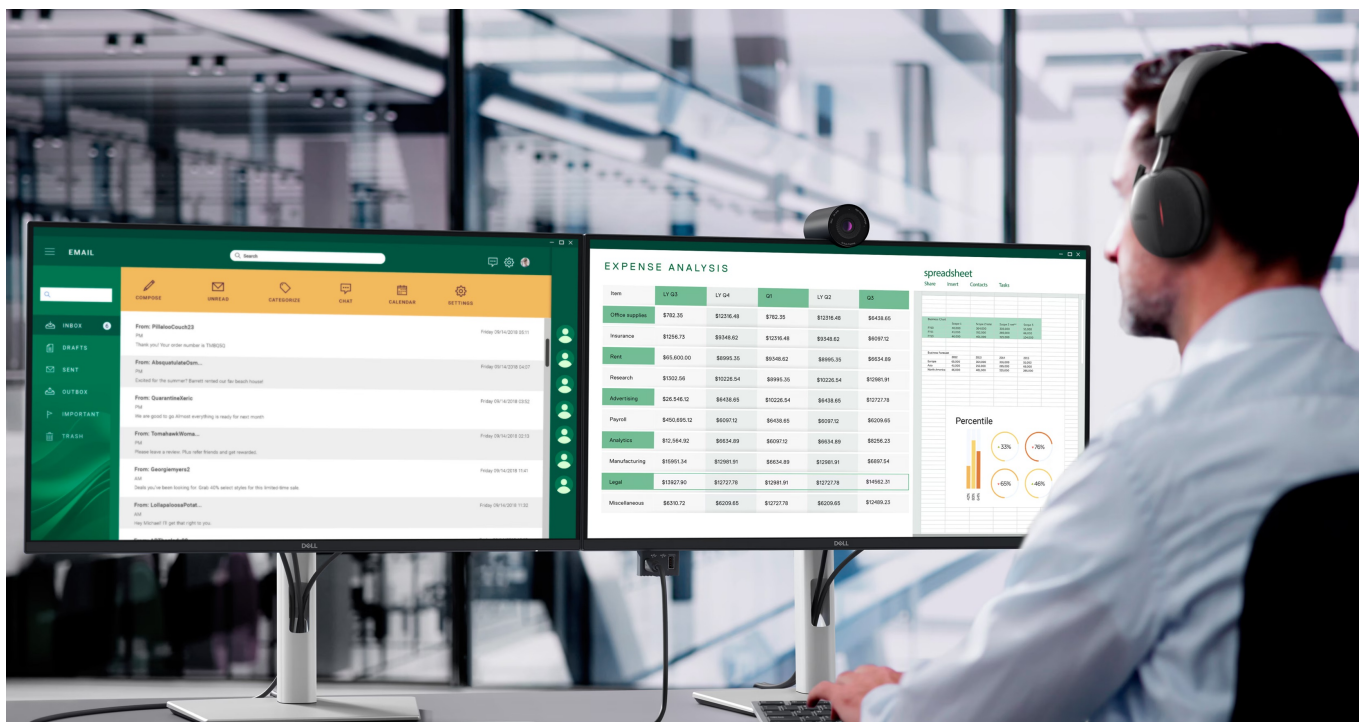

Záruka:

36 měs.

Stav:

Nové zboží

Popis

Dell Pro 27 Plus P2725DE - komfortní pohled na tabulky i multimédia

Monitor Dell Pro 27 Plus P2725DE je připraven na jakýkoli úkol. Přináší 24palcový displej, na kterém zobrazíte pracovní povinnosti i multimédia pro každodenní zábavu. Obrazovka nabízí obraz v **QHD rozlišení**, díky čemuž vykresluje obsah ostře a s velkou mírou detailů. **Technologie IPS** zajišťuje široké pozorovací úhly, díky kterým můžete obsah sledovat pohodlně i při pohledu ze stran. Díky **99% pokrytí sRGB** je zajištěno přesné a konzistentní podání barev.

Technologie Daisy Chain vám umožní jednoduše propojit více monitorů jediným kabelem a získat enormní plochu pro náročnou práci. **Vylepšený režim ComfortView Plus** snižuje vyzařování modrého světla a přispívá ke komfortnímu sledování obsahu na displeji po celý den. Díky **obnovovací frekvenci 100 Hz** je obraz hladký a bez rušivých vlivů vykresluje i plynulé pohyby. **Výškově nastavitelný stojan s funkcí Pivot** umožní flexibilní přizpůsobení pozice podle vašich požadavků.

Dell Pro 27 Plus P2725DE

LED monitor s úhlopříčkou **27"** disponující Quad HD rozlišením **2560 × 1440** obrazových bodů s poměrem stran **16 : 9**. Nabízí jas **350 cd/m²**, kontrastní poměr **1500 : 1**, 99% pokrytí sRGB, dobu odezvy **5 ms** a obnovovací frekvenci **100 Hz**. Pozorovací úhly **178° horizontálně i vertikálně** zaručí skvělou viditelnost z jakéhokoliv úhlu. K dispozici jsou také **tři porty USB 3.0**, ethernetový port **RJ-45** a dva porty **USB-C**, z nichž jeden kromě vysokorychlostního přenosu videa a dat umožňuje napájení připojených zařízení až do 90 W. Díky technologii **Daisy Chain** lze jednoduše propojit více monitorů a připojit je k počítači jediným kabelem. Potěší také výškově nastavitelný stojan a funkce **Pivot**, která umožňuje otočení obrazovky o 90°.