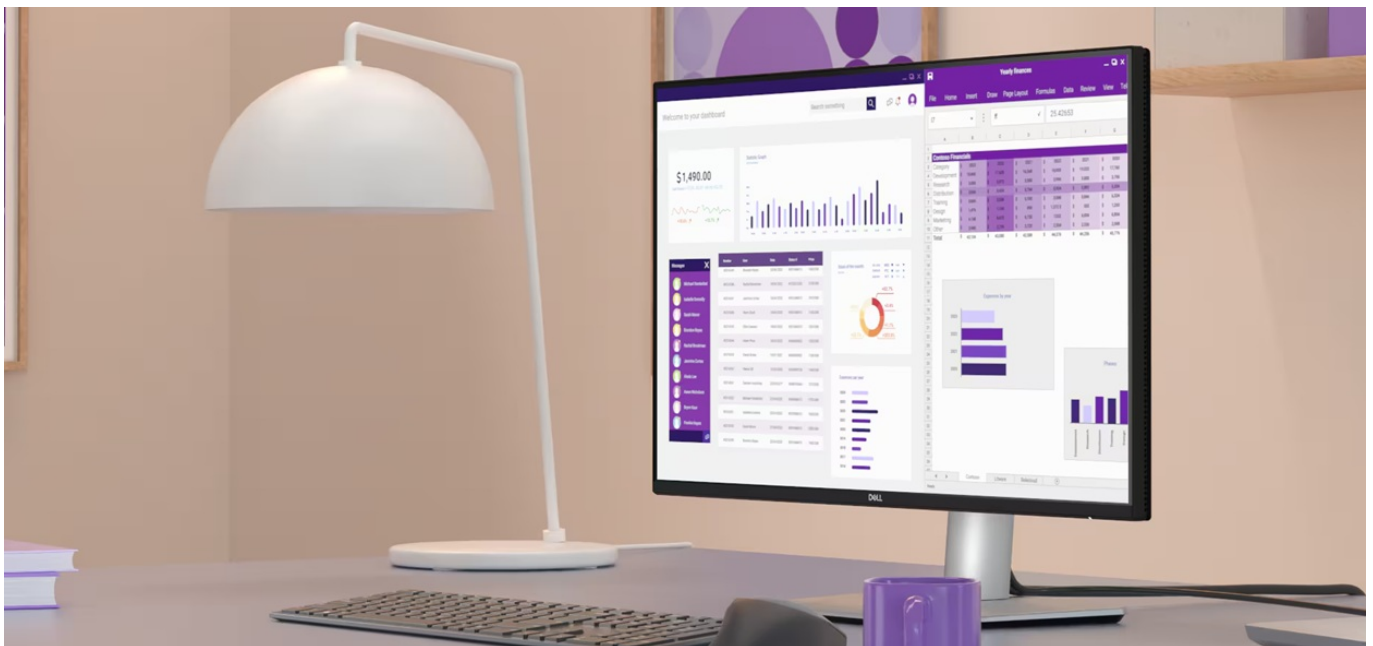

### Dell Pro 27 Plus P2725D - komfortní pohled na tabulky i multimédia

**Monitor Dell Pro 27 Plus P2725D** je připraven na jakýkoli úkol. Přináší 27palcový displej, na kterém zobrazíte pracovní povinnosti i multimédia pro každodenní zábavu. Obrazovka nabízí obraz v **QHD rozlišení**, díky čemuž vykresluje obsah ostře a s velkou mírou detailů. **Technologie IPS** zajišťuje široké pozorovací úhly, díky kterým můžete obsah sledovat pohodlně i při pohledu ze stran. Díky **99% pokrytí sRGB** je zajištěno přesné a konzistentní podání barev.

**Vylepšený režim ComfortView Plus** snižuje vyzařování modrého světla a přispívá ke komfortnímu sledování obsahu na displeji po celý den. Díky **obnovovací frekvenci 100 Hz** je obraz hladký a bez rušivých vlivů vykresluje i plynulé pohyby. **Výškově nastavitelný stojan s funkcí Pivot** umožní flexibilní přizpůsobení pozice podle vašich požadavků.

## Dell Pro 27 Plus P2725D

LED monitor s úhlopříčkou **27"** disponující Quad HD rozlišením **2560 × 1440** obrazových bodů s poměrem stran **16 : 9**. Nabízí jas **350 cd/m<sup>2</sup>**, kontrastní poměr **1500 : 1**, 99% pokrytí sRGB, dobu odezvy **5 ms** a obnovovací frekvenci **100 Hz**. Pozorovací úhly **178° horizontálně i vertikálně** zaručí skvělou viditelnost z jakéhokoliv úhlu. K dispozici jsou také **tři porty USB 3.0** a port **USB-C**, který umožňuje napájení připojených zařízení až do 15 W. Potěší také výškově nastavitelný stojan a funkce **Pivot**, která umožňuje otočení obrazovky o 90°.