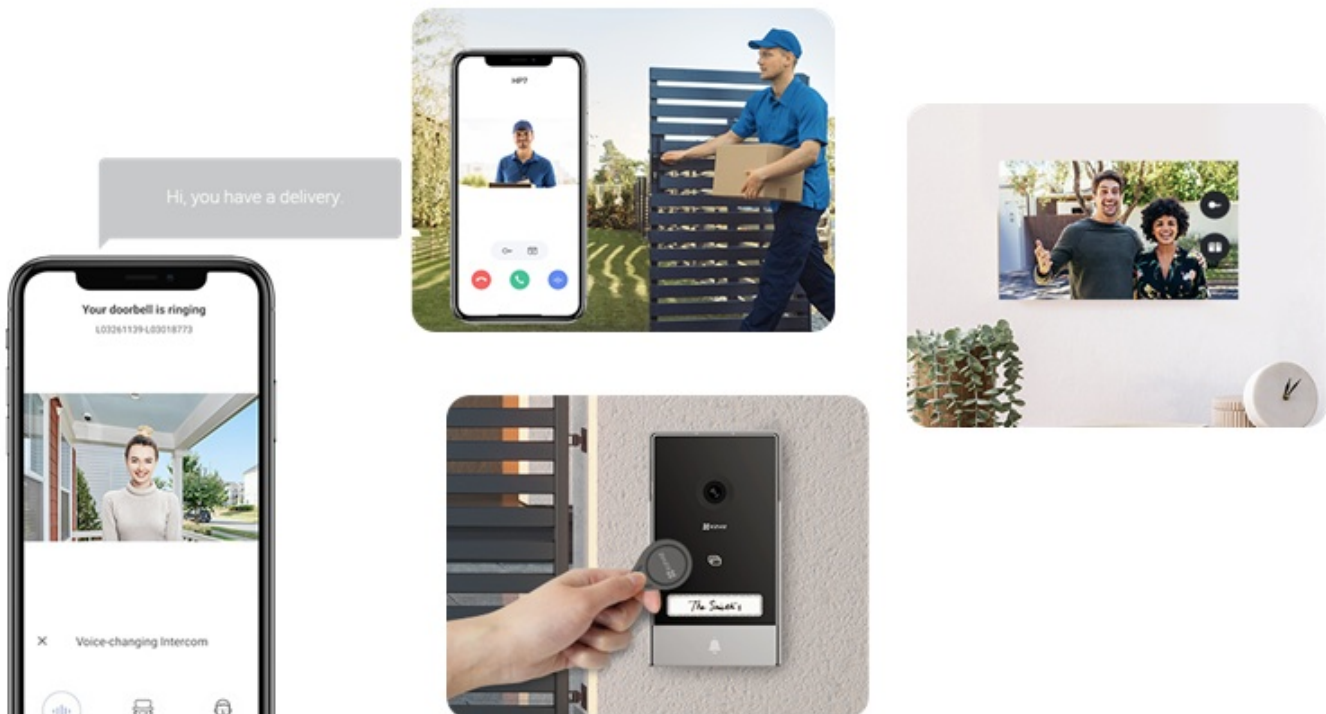

Záruka:

24 měs.

Stav:

Nové zboží

Popis

EZVIZ HP7 2-Entry Kit - zabezpečení domova dnes i v budoucnu

Sada dvou dveřních stanic EZVIZ HP7 2 představuje chytré a elegantní řešení pro bezpečný přístup do vaší domácnosti. Interkom podporuje připojení k internetu a vzdálený přístup pomocí aplikace. Obsahuje **videotelefon**, který umožní komfortní prohlížení, komunikaci a udělování přístupu návštěvníkům. Je vybaven **dotykovou obrazovkou**, která umožní nastavení a správu venkovního dveřního telefonu.

Spolupracuje s **venkovní kamerou**, která dokáže nahrávat videa ve **vysokém rozlišení 2K** a přichozí osoby detekuje formou mobilních oznámení v reálném čase. Samozřejmostí je **zabudovaný mikrofon a reproduktor** pro obousměrnou komunikaci. Zařízení **EZVIZ HP7 2** je tak vhodné pro instalaci ve vilách, rozlehlých domech a dalších moderních nemovitostech. Součástí setu jsou také **vstupní čipy**, které po přiložení ke čtečce umožní snadný přístup návštěvníků.

Co když nejste doma?

Interkom EZVIZ HP7 2 se postará o to, aby návštěva nečekala venku v dešti. Pomocí **aplikace EZVIZ** ve smartphonu budete ve spojení a můžete otevřít dveře na dálku. Samozřejmostí je také funkce obousměrného hovoru, navíc s funkcí pozmeněného hlasu, abyste nebyli identifikováni. Pro **bezdrátové připojení** slouží rozhraní **Wi-Fi**. Díky tomu je integrace do domácnosti rychlá a jednoduchá. Silný a stabilní signál podporuje možnost **připojení v pásmu 2,4 i 5 GHz**.