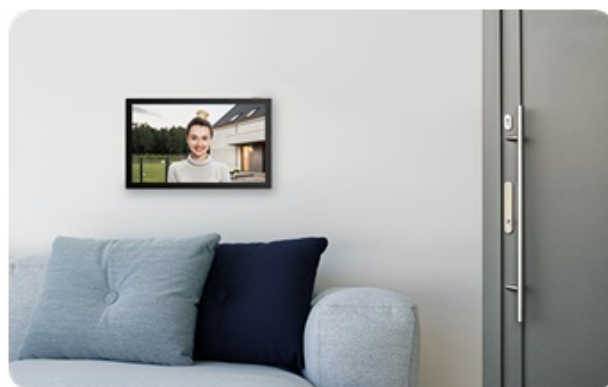

Záruka:

24 měs.

Stav:

Nové zboží

Popis

EZVIZ HP7 2-Entry Kit - zabezpečení domova dnes i v budoucnu

Sada dvou dveřních stanic EZVIZ HP7 2 představuje chytré a elegantní řešení pro bezpečný přístup do vaší domácnosti. Interkom podporuje připojení k internetu a vzdálený přístup pomocí aplikace. Obsahuje **videotelefon**, který umožní komfortní prohlížení, komunikaci a udělování přístupu návštěvníkům. Je vybaven **dotykovou obrazovkou**, která umožní nastavení a správu venkovního dveřního telefonu.

Spolupracuje s **venkovní kamerou**, která dokáže nahrávat videa ve **vysokém rozlišení 2K** a přichozí osoby detekuje formou mobilních oznámení v reálném čase. Samozřejmostí je **zabudovaný mikrofon a reproduktor** pro obousměrnou komunikaci. Zařízení **EZVIZ HP7 2** je tak vhodné pro instalaci ve vilách, rozlehlých domech a dalších moderních nemovitostech. Součástí setu jsou také **vstupní čipy**, které po přiložení ke čtečce umožní snadný přístup návštěvníků.

EZVIZ HP7 2-Entry Kit

Set **dvou dveřních stanic** (interkomů) se čtečkou RFID čipů, **7" bytového monitoru** a příslušenství.

Dveřní stanice jsou vybaveny **jedním zvonkem** a kamerou s rozlišením **2048 x 1296 px**. Úhel záběru kamery je **162°** diagonálně. Pro přenos obrazu je používán kodek **H.265**. Samozřejmostí je integrovaný mikrofon, reproduktor a čtečka přístupových čipů **RFID**. Připojení zvonku je realizováno 2drátově. **Dotykový 7" monitor** lze připojit pomocí Wi-Fi a disponuje **microSD slotem**. Vzdálené **ovládání přes aplikaci**, **povrchová montáž**, odolnost vůči nepříznivým vlivům dle certifikace **IP65**. Z chytrých funkcí je k dispozici například **detekce lidské postavy**, možnost vygenerování dočasného návštěvnického kódu či volitelná funkce změny hlasu pro zachování soukromí při komunikaci.