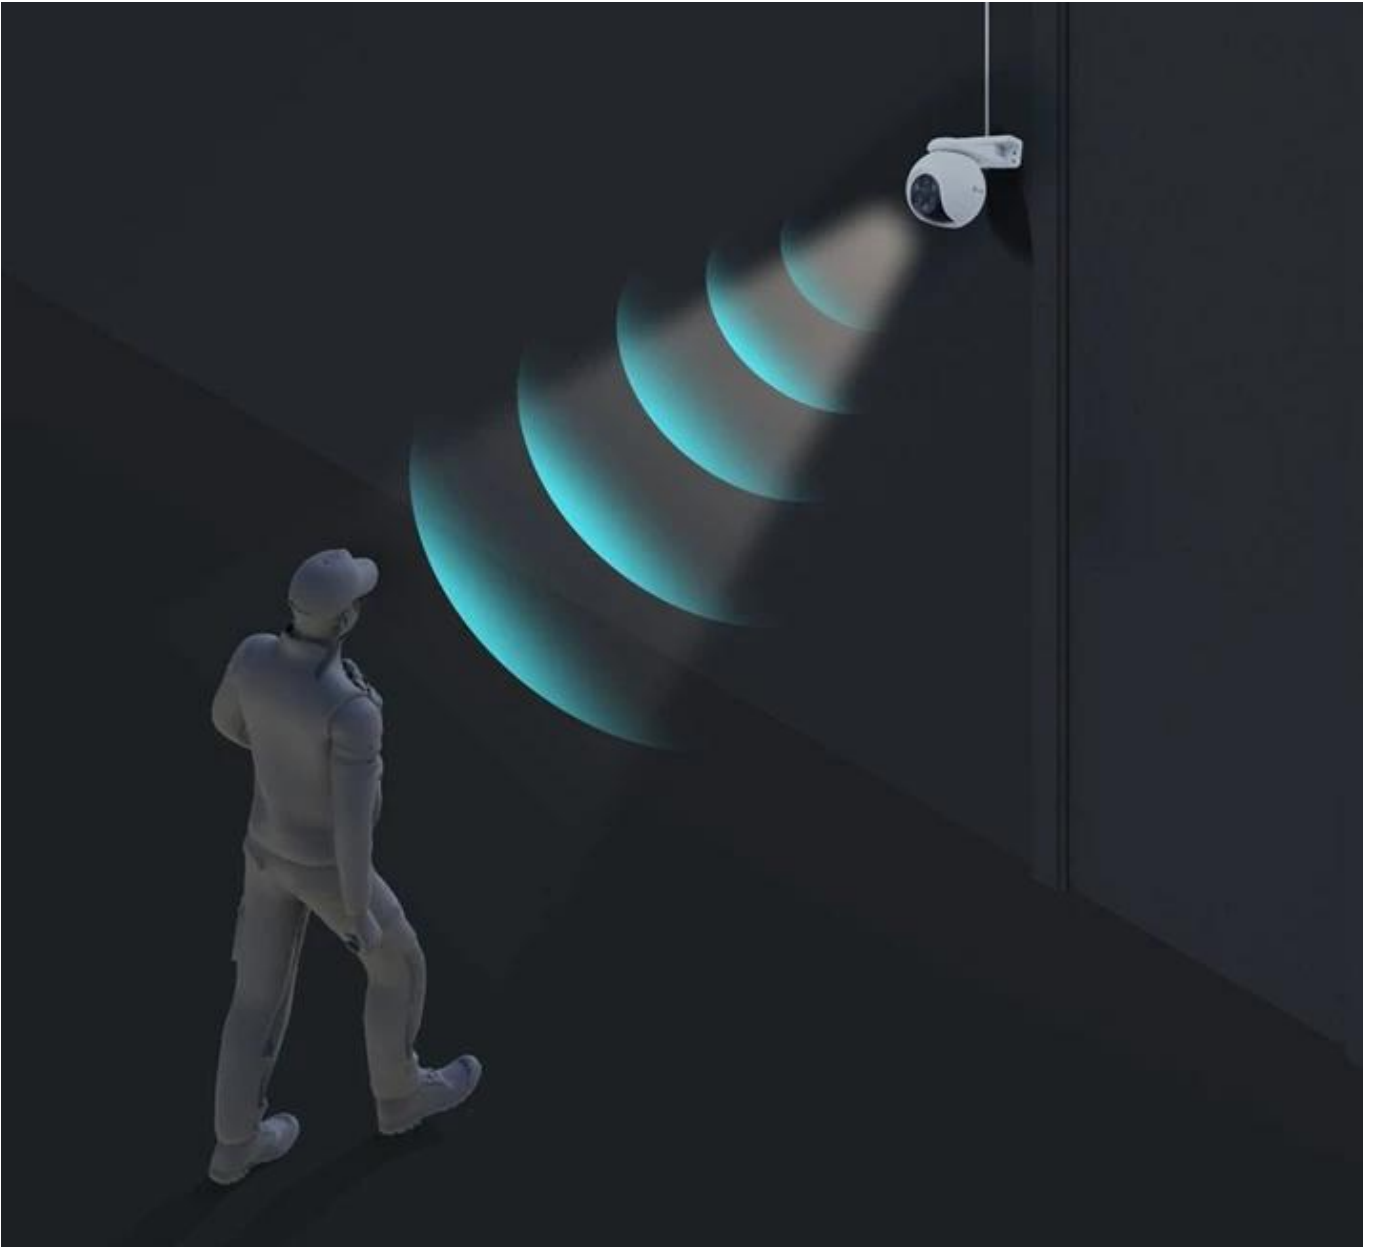

Popis

EZVIZ H80f Multi 2K+ - trojice objektivů pro vaši ochranu

Výkonná bezpečnostní kamera EZVIZ H80f Multi 2K+ s trojicí objektivů, která přináší špičkové venkovní zabezpečení pro váš domov, kancelář nebo jinou nemovitost. Tento model je vybaven trojicí objektivů, které ve vzájemné spolupráci zajišťují komplexní monitoring prostoru. **Širokoúhlý dohled, vícenásobný zoom** a samozřejmě detailní obraz obdržíte v rámci jediné bezpečnostní kamery.

EZVIZ H80f Multi 2K+

Venkovní IP kamera nabízí **tři snímače 1/3" CMOS** s rozlišením **3 × 4 Mpx**. Každý je tak schopný snímat video v rozlišení 2560 × 1440 bodů. Pro případ zhoršených světelných podmínek je přítomen **IR přísvit** do vzdálenosti **30 m** a bílý LED přísvit do vzdálenosti **20 m** pro pořizování barevných záznamů v noci. Kompresi **H.265/H.264** snižuje nároky na přenos dat a úložiště. Natočené záznamy je možné ukládat na **microSD kartu** do kapacity až 512 GB, nebo odesílat na cloudové úložiště (na základě předplatného). **Aktivní zastrašení** v podobě stroboskopického světla a zvukového alarmu pak varuje případné narušitele. Propojení kamery pomocí aplikace v mobilním zařízení umožní pohodlný vzdálený přístup, pořizování záznamů či fotografií nebo upozornění v případě **detekce pohybu**. Mezi další užitečné funkce patří například **rozpoznávání lidské postavy a vozidla** pomocí umělé inteligence, přizpůsobitelná oblast detekce pohybu, integrovaný **reproduktor a mikrofon** či sledování pohybující se postavy (Auto-Tracking). Připojení lze jednoduše realizovat jak drátově prostřednictvím **RJ-45** konektoru, tak bezdrátově skrze **Wi-Fi**. Díky voděodolnému krytu dle **IP67** nabízí jak vnitřní, tak i venkovní možnost použití. Přímo v aplikaci navíc můžete s kamerou pohodlně otáčet o **až 340°** horizontálně a **až 70°** vertikálně.