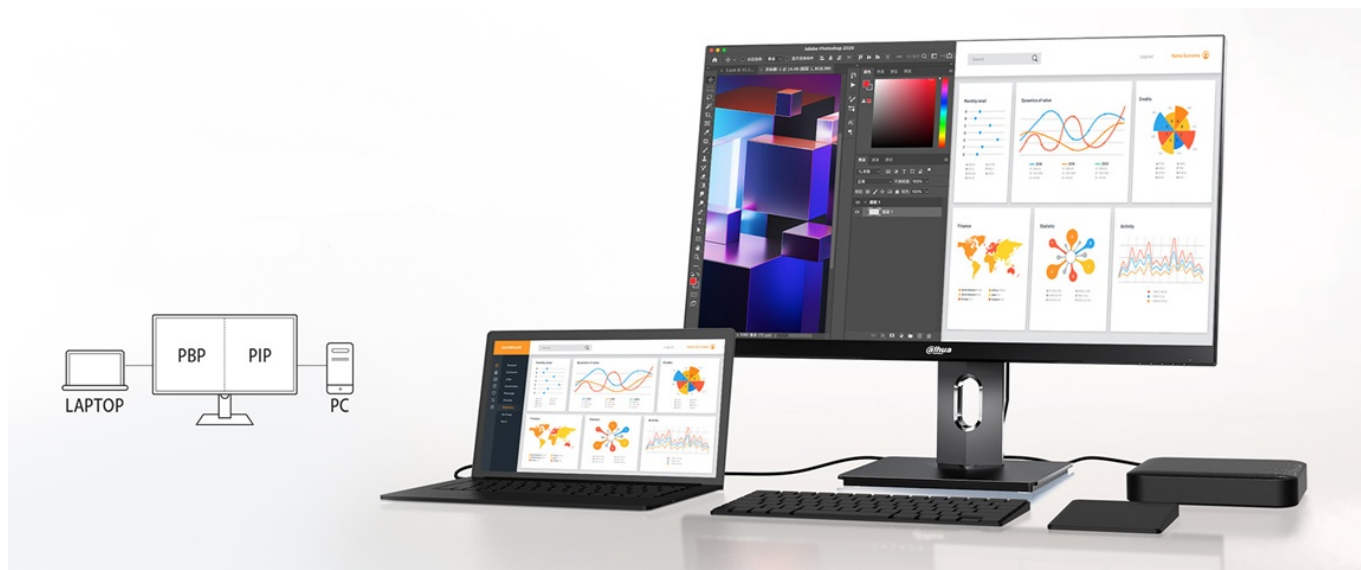

Popis

Monitor Dahua LM27-U401A - vaše každodenní inspirace

Monitor Dahua LM27-U401A představuje ideálního pomocníka pro náročnou práci, multimediální zábavu a kreativní činnost. **Displej s úhlopříčkou 27 palců** a ultra jemným **4K UHD rozlišením** posune vizuální kvality vašich projektů na novou úroveň. Obsah vykresluje jasně, ostře a do nejmenších detailů.

Na velké ploše přehledně zobrazíte aplikace, více oken najednou i média. **IPS panel** produkuje široké pozorovací úhly, a tak si živé barvy produkované ve spektru **98 % DCI-P3** dopřejete bez zkreslení i při pohledu ze stran.

Monitor Dahua LM27-U401A nabízí flexibilní možnosti připojení skrze konektory **DisplayPort**, **HDMI**, **USB-C** a **USB 2.0**. Ponořte se do pracovních úkolů připojením PC a notebooku na rozdělené obrazovce v režimech **PIP** a **PBP** a pracujte efektivně s obsahem ze dvou zařízení současně. **Rozhraní USB-C** je určeno pro vysokorychlostní přenos dat, obrazu a napájení zařízení jediným kabelem. Uplatní se při připojení moderního smartphonu, případně herního ovladače.

Dahua LM27-U401A

LED monitor s úhlopříčkou **27"** nabízející 4K rozlišení **3840 × 2160** obrazových bodů s poměrem stran 16 : 9. Disponuje kontrastním poměrem **1000 : 1**, jasem **300 cd/m²** a dobou odezvy **5 ms**. Pro připojení periferií jsou k dispozici **dva USB 2.0**