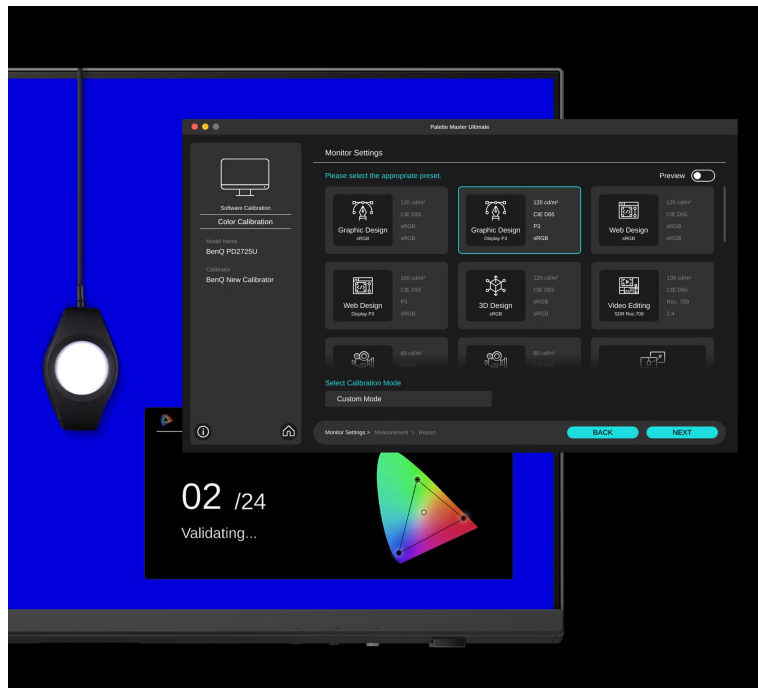

### 5K monitor BenQ PD2730S - pro profíky, kteří se spokojí jen s tím nejlepším

**Monitor BenQ PD2730S pro grafiky a profesionální návrháře**, kteří si potrpí na přesnou reprodukci barev a ohromující detaily. **Ultra vysoké 5K rozlišení** podpoří dokonalé vykreslení všech vizuálních efektů při návrhu scén, editaci obrázků, fotografií, kompozici videí, animací a dalšího digitálního obsahu. **Displej s úhlopříčkou 27"** nabízí enormní prostor, abyste během pracovního postupu měli vše přehledně na jedné obrazovce.

### Každý detail, každý stín, který scéna přináší

**5K monitor BenQ PD2730S** precizně reprodukuje tmavé tóny každé scenerie. Umožní zachytit **všechny vrstvy bohatého obrazu** a díky technologiím pro **odborné vyladění barev** zobrazí i velmi jemné přechody, detaily nebo odstíny. Je tak ideální pro hráčky a náročné profesionály, kteří chtějí mít svůj vizuální projekt vyšperkovaný i do těch nejmenších aspektů.

## Konzistentní barvy jako základ tvorby

**Monitor BenQ PD2730S** díky **technologii AQCOLOR** zajišťuje dokonale přesné podání barev na celé ploše displeje. Skvěle se hodí **pro práci 3D modelářů, vývojářů, návrhářů, tvůrců obsahu nebo třeba filmařů**. Veškeré nápady a inspiraci zachytí autenticky a v reálném provedení. Samozřejmostí je také **certifikace Pantone** pro dokonalé barevné sladění s ostatními výstupnými zařízeními s licencí Pantone.

## Více konektorů, více práce

S takovou konektivitou, jakou monitor BenQ PD2730S nabízí, vás nic nezastaví. Disponuje například **rozhraním Thunderbolt 4**, které umožní vysokorychlostní přenos obrazu, videa a dat, nechybí podpora propojení více displejů pomocí technologie **Daisy Chain** nebo **výkonného 90W napájení**. Všechno jasně a přehledně pomocí jediného kabelu. **Vestavěný KVM přepínač** je kompatibilní s **PC i Mac** a umožní jednoduché ovládání dvou systémů skrze jednu klávesnici a myš.