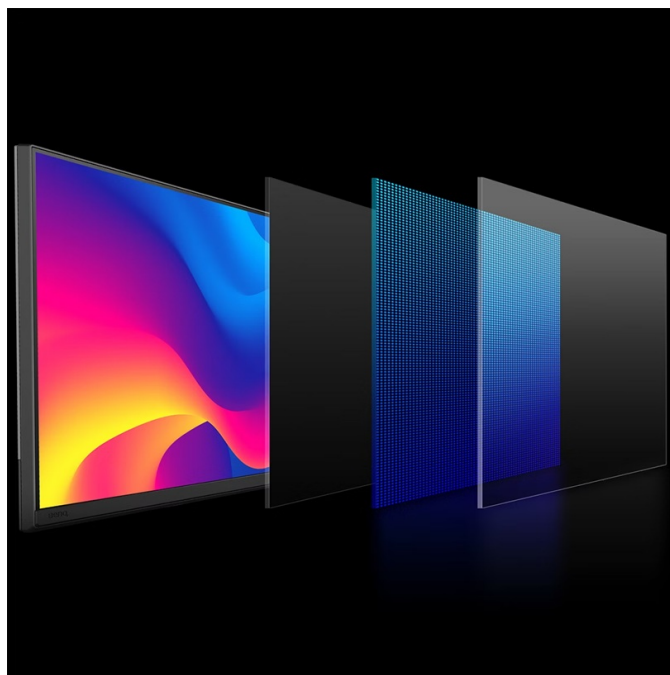

### Monitor BenQ PD2706QN - pro vizuálně bohaté projekty

S **monitorem BenQ PD2706QN** se zcela ponoříte do profesionálních a kreativních grafických projektů. Tento model nabízí **velký displej s úhlopříčkou 27 palců a QHD rozlišením**, což z něj dělá ideální volbu pro design, editaci, tvorbu digitálního obsahu a spoustu dalšího. Vychutnáte si nejenom dokonalé podání barev, ale také špičkové technologie, konektivitu nebo uživatelskou ergonomii. **Monitor BenQ PD2706QN pokrývá 100 % sRGB barevné palety** a spolu s technologií **BenQ AQCOLOR** umožňuje přesné vykreslení barev. Konzistentní podání ocení grafici, návrháři a další profesionálové, kteří si potrpí na preciznost.