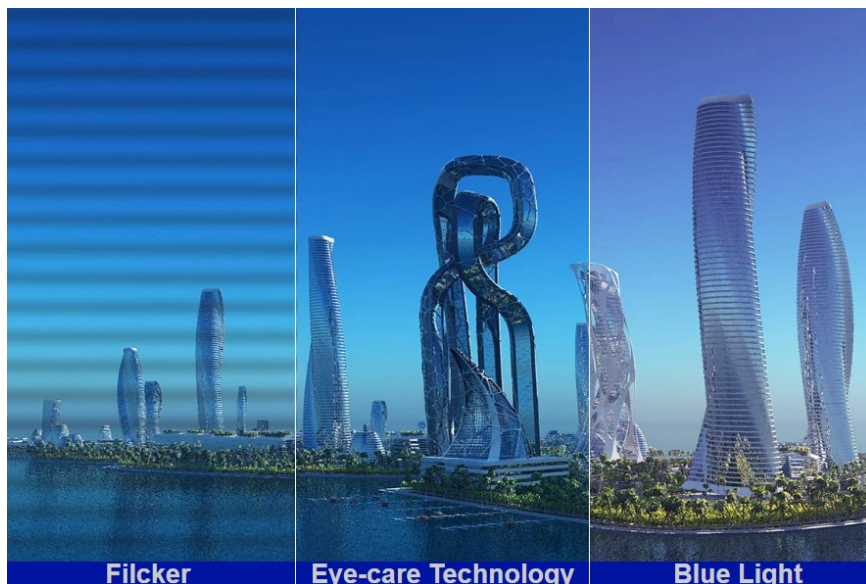

Záruka:

36 měs.

Stav:

Nové zboží

Popis

Ponořte se do světa her s monitorem ViewSonic VX2479J-HD-PRO

Herní monitor ViewSonic VX2479J-HD-PRO vám na **ploše 24 palců** zprostředkuje špičkovou kvalitu obrazu. Displej dosahuje širokých pozorovacích úhlů a vysoké obnovovací frekvence, díky čemuž podporuje plynulý obraz bez snížení kvality i při pohledu ze stran. **SuperClear IPS panel** přináší živé a věrné barvy, které si užijete při každém pohledu. Díky **obnovovací frekvenci až 180 Hz** poskytuje monitor **ViewSonic VX2479J-HD-PRO** dokonale hladký a plynulý obraz, který oceníte nejenom při gamingu, ale také třeba editaci videa a tvorbě dalšího digitálního obsahu.

Monitor ViewSonic VX2479J-HD-PRO je tak dokonale funkční napříč všemi herními žánry. **Technologie EyeProTech** obsahuje Flicker-free i filtr modrého světla, díky čemuž efektivně předchází námaze očí a digitální únavě při dlouhodobém hraní nebo pracovní činnosti. Dostupná konektivita v podobě **DisplayPortu** a **dvojice HDMI** vám poskytne možnosti připojení moderního počítače i herních konzolí.