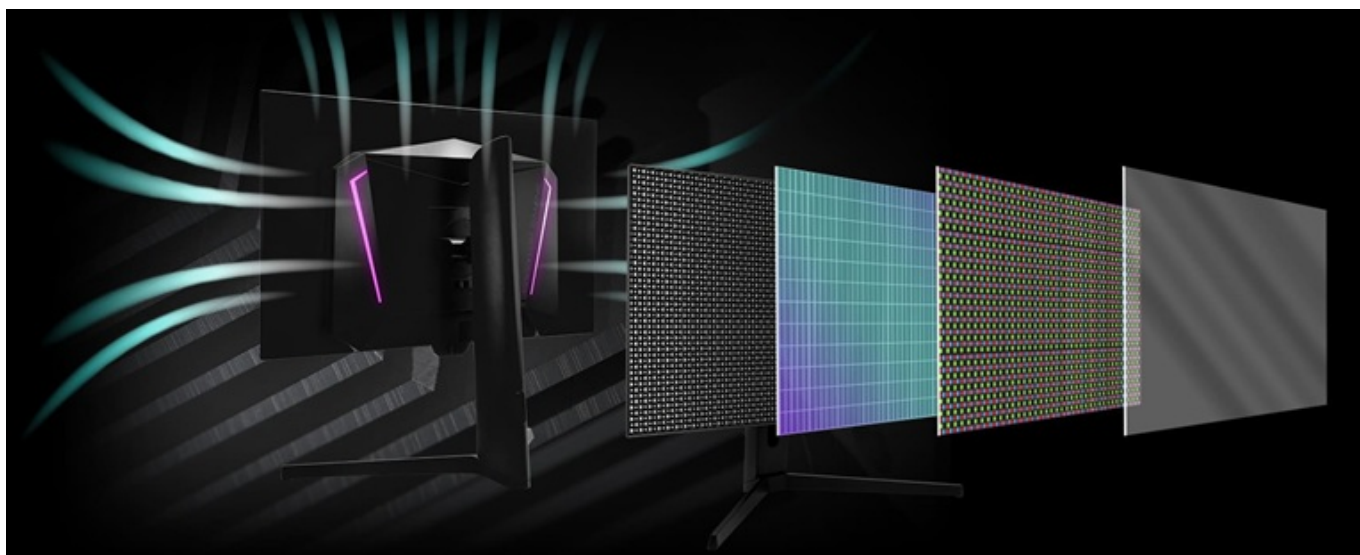

Popis

ASRock Phantom Gaming PGO27QFS - vstupte do hry s OLED displejem

Herní monitor ASRock Phantom Gaming PGO27QFS vám zprostředkuje precizní obraz v zářivých barvách a vysokých detailech. Je ideální nejenom na multimediální zábavu, ale také profesionální pracovní činnost. **Displej s úhlopříčkou 27 palců** obsahuje pokročilou **OLED technologii**, díky které produkuje věrné barvy, hlubokou černou a vynikající kontrast. Tyto atributy jsou ideální **pro náročný gaming, tvorbu a editaci obsahu** a další zábavu v podobě sledování filmů nebo videí.

frekvenci 240 Hz a bleskovou dobu 0,03 ms, díky čemuž je vykreslování obrazu naprosto plynulé a přesné.

Ve spojení s **QHD rozlišením** je vizuál ostrý a neunikne vám žádný detail. Konstrukce **monitoru ASRock Phantom Gaming PGO27QFS** podporuje efektivní chlazení a dlouhodobý provoz. Monitor pro chlazení využívá **grafenovou folii s unikátním chladičem a ventilací** na zadní straně. Díky tomu dochází k efektivnímu snižování teploty obrazovky a riziku vypálení.

Součástí balení je HDMI, DisplayPort a USB-C kabel.

ZÁKLADNÍ SPECIFIKACE

Typ panelu: WOLED

Úhlopříčka: 27"

Poměr stran: 16 : 9

Rozlišení: 2560 x 1440

Kontrastní poměr: 1 500 000 : 1

Doba odezvy: 0,03 ms