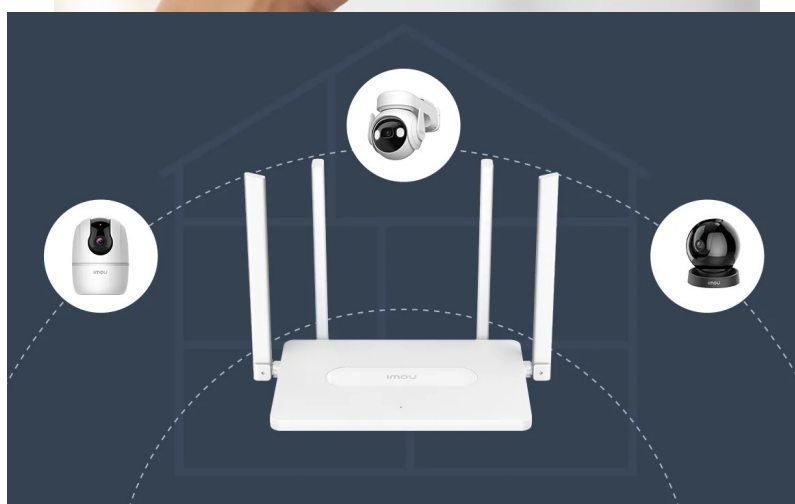

Záruka:

36 měs.

Stav:

Nové zboží

Popis

Bavte se s internetem naplno a bez sekání - Wi-Fi router Imou HR12F-A

Dvoupásmový Wi-Fi router Imou HR12F-A, se kterým si dopřejete vysokorychlostní Wi-Fi síť, plynulé a spolehlivé připojení v pohodlí domova. Tento model pracuje na frekvencích **2,4 GHz a 5 GHz**. V pásmu 2,4 GHz dosahuje přenosových rychlostí až 300 Mbps a v pásmu 5 GHz až 867 Mbps. Díky tomu je ideální **pro všestranné on-line aktivity**, ať už pracujete na PC, hrajete on-line hry, sledujete filmy, videa ve vysokém rozlišení, nebo holdujete streamování digitálního obsahu.

Wi-Fi router Imou HR12F-A disponuje **4 externími anténami**, které dosahují vysokého výkonu a **Wi-Fi signálem pokryjí celou vaši domácnost**. I v tom nejbližším koutu místnosti se můžete těšit s připojením. S **aplikací Imou Life** máte správu routeru a svou domácí Wi-Fi síť pod dokonalou kontrolou. Umožní vám snadné ovládání odkudkoli, zapnutí a konektivitu.

Mezi další přednosti patří podpora **automatické synchronizace Wi-Fi Auto-sync**, díky čemuž se kompatibilní Imou kamery připojí zcela bez problémů. Pro streamování dat využívá **router Imou HR12F-A** specifický kanál, který podporuje plynulý tok dat, snižuje ztráty cloudových záznamů a **uplatní se i v přeplněném Wi-Fi provozu**.