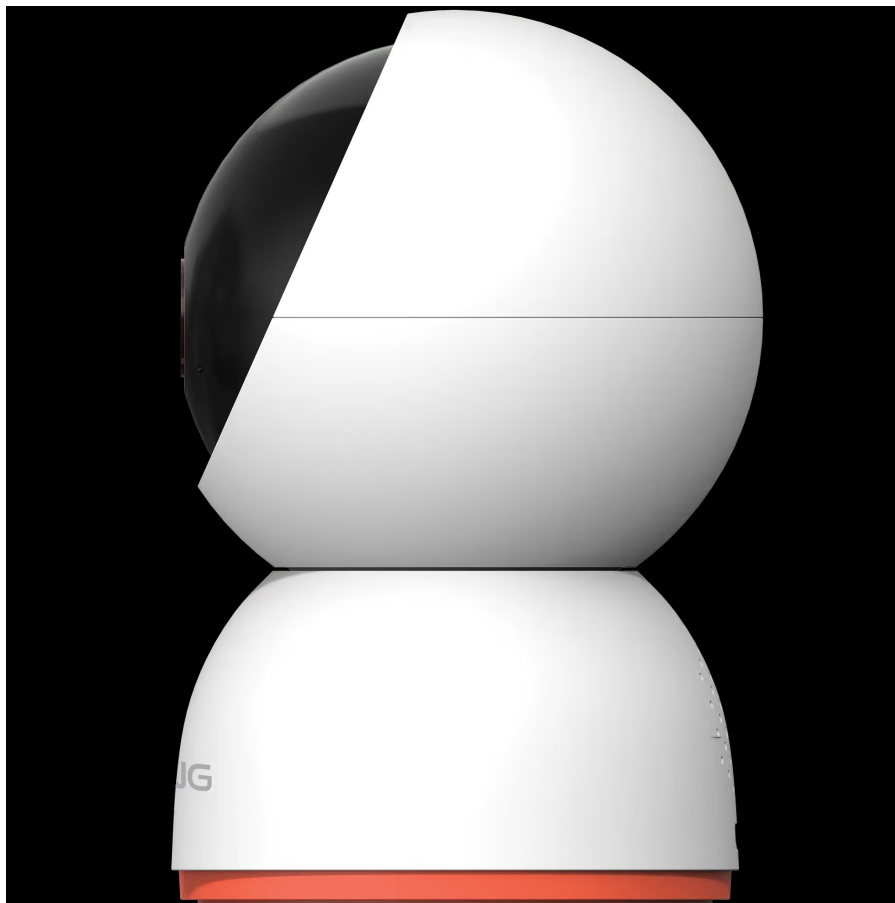

Běžná cena:

**1 581 Kč**

Ušetříte:

**144 Kč**

Kód zboží:

KIPSRG1006

Part No.:

SHC08IR0-W

### Strong SHC08IR0-W - IP kamera, která úřaduje na poli bezpečnosti

**IP kamera Strong SHC08IR0-W** pro monitoring vnitřního obytného prostoru. Podporuje zabezpečení nejenom domova a blízkých osob, ale také třeba kanceláře nebo firmy. V čele kamery je přítomen výkonný **CMOS snímač**, který zachycuje video ve vysokém **rozlišení 3840 × 2160 obrazových bodů (8 Mpix)**.

**Noční IR přísvit** umožní jasný záznam i za špatných světelných podmínek. Konstrukce umožňuje **360° otáčení**, a tak zajistí komplexní pokrytí sledovaného prostoru. Díky zabudovanému **mikrofonu a reproduktoru** můžete skrze **IP kameru Strong SHC08IR0-W** a **mobilní aplikaci** oboustranně komunikovat s druhou osobou v reálném čase. Tento model podporuje **Wi-Fi konektivitu v pásmu 2,4 GHz i 5 GHz**, díky čemuž je připojení rychlé, jednoduché a stabilní.

### Strong SHC08IR0-W

Vnitřní IP kamera se snímačem **1/2,7" CMOS** nabízí snímání videa v rozlišení **3840 × 2160** obrazových bodů. Pro případ zhoršených světelných podmínek je přítomen **IR přísvit**. Součástí kamery je integrovaný **reproduktor a mikrofon**, který umožní kvalitní oboustrannou komunikaci. Připojení lze jednoduše realizovat bezdrátově skrze **Wi-Fi**. Propojení kamery pomocí aplikace v mobilním zařízení umožní pohodlný vzdálený přístup, pořizování záznamů či fotografií nebo upozornění v případě **detekce pohybu**. Natočené záznamy je možné ukládat na **microSD kartu** do kapacity až 512 GB, nebo odesílat na cloudové úložiště (na základě předplatného). Přímou v aplikaci navíc můžete s kamerou pohodlně otáčet o **až 360°**.