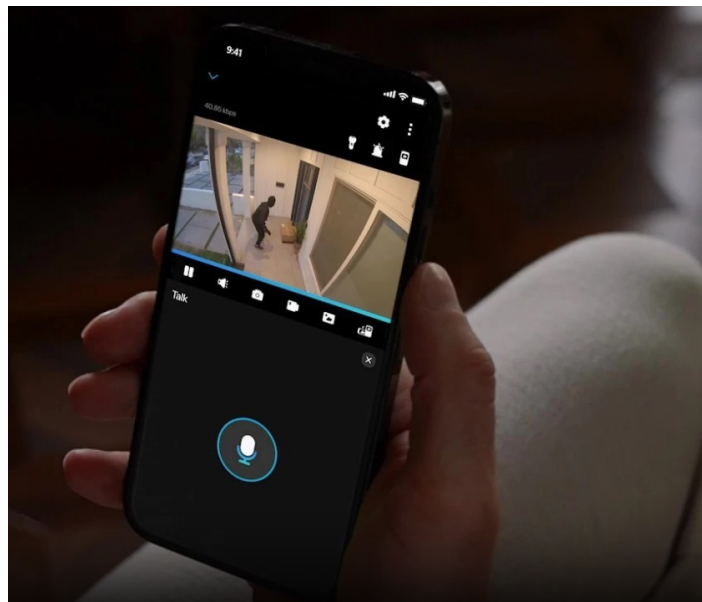

### Reolink ColorX Series P320X - výrazně lepší barevné vidění uprostřed noci

**Bezpečnostní IP kamera Reolink ColorX Series P320X**, která prolomí jakoukoli tmu a zachytí vše, co je potřeba. **Nová generace pokročilého nočního vidění** je založena na výrazně vyšším zachycením světla a ve spojení s moderním snímačem tato kamera pořídí **noční záběry v realistických barvách a detailech**. Inteligentní **system detekce dokáže rozlišovat osoby, automobily i domácí mazlíčky** a díky včasnému odesílání upozornění vás informuje výhradně o hrozícím nebezpečí.

Nevítané hosty **bezpečnostní kamera Reolink ColorX Series P320X** umí odstrašit **dvojitým varováním** v podobě sirény a jasně rozsvícených reflektorů. Díky **zabudovanému mikrofonu a reproduktoru** vám kamera umožní **obousměrnou komunikaci** a v reálném čase varovat vetřelce, nebo přivítat návštěvníky. Po propojení s **aplikací Reolink** toto zvládnete prostřednictvím chytrého mobilního telefonu, ať jste kdekoli.

Aplikace vám rovněž poskytne přístup k dalším funkcím, jako je například přizpůsobení zóny pohybu, vzdálené zobrazení živého vysílání nebo přehrávání uložených záznamů. Kamera **Reolink ColorX Series P320X** zachycuje obraz v **rozlišení 2K**, díky čemuž je viditelný každý detail. Samozřejmostí je **odolná konstrukce IP67**, která chrání kameru před vnějšími povětrnostními podmínkami.