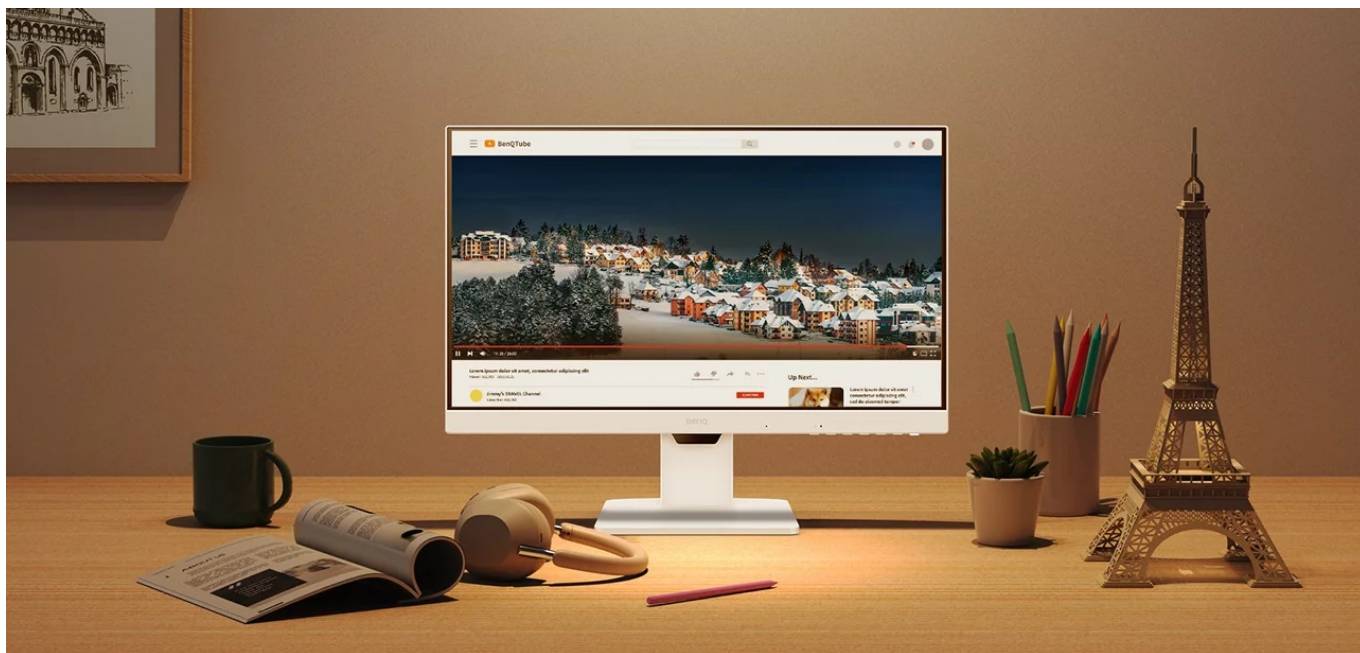

Popis

BenQ GW2786TC - produktivita a ochrana očí v ergonomickém designu

Pusťte se do práce s **monitorem BenQ GW2786TC**, který se přizpůsobí vašim požadavkům. Připojte periferní zařízení pomocí **portu USB-C**, nabíjejte jej během činnosti a dodejte svojí kancelář na flexibilitě. **Ergonomická konstrukce** umožní nastavit obrazovku do požadované výšky nebo úhlu. **Výškově nastavitelný stojan s funkcí Pivot** je navržen tak, abyste po celý den měli optimální pohodlí. **Displej s úhlopříčkou 27 palců** přináší dostatek prostoru pro sledování aplikací, dokumentů, webových stránek a dalších projektů ve Full HD rozlišení.

Díky **technologii Daisy Chain** pro sériové zapojení jednoduše vytvoříte sestavu s více monitory, rozšíříte pracovní prostor a získáte více místa na všechny své úkoly. Ve výbavě **monitoru BenQ GW2786TC** najdete zabudované **reproduktory** s celkovým výkonem 4 W. Jsou ideální pro efektivní komunikaci a ozvučení audio obsahu. Pro připojení ke zdroji obrazu slouží rozhraní **HDMI** a **DisplayPort**. Nechybí ani porty **USB 3.2 Gen1 (USB 3.0)** a již zmíněný **USB-C** pro nabíjení a přenos v režimu DP Alt mode.

BenQ GW2786TC

LED monitor s úhlopříčkou **27"** disponující Full HD rozlišením **1920 × 1080** obrazových bodů s poměrem stran **16 : 9**. Nabízí jas **250 cd/m²**, kontrastní poměr **1300 : 1**, dobu odezvy **5 ms** a pokrytí 99 % sRGB barevné palety. Pozorovací úhly **178° horizontálně i vertikálně** zaručí skvělou viditelnost z jakéhokoliv úhlu. K dispozici jsou také **dva porty USB 3.0** a port **USB-C**, který umožňuje kromě přenosu videa také napájení připojených zařízení pomocí technologie Power Delivery až do 65 W. Potěší také vestavěné **reproduktory** s celkovým výkonem 4 W, podpora technologie Daisy Chain (MST), výškově nastavitelný stojan a funkce **Pivot**, která umožňuje otočení obrazovky o 90°.