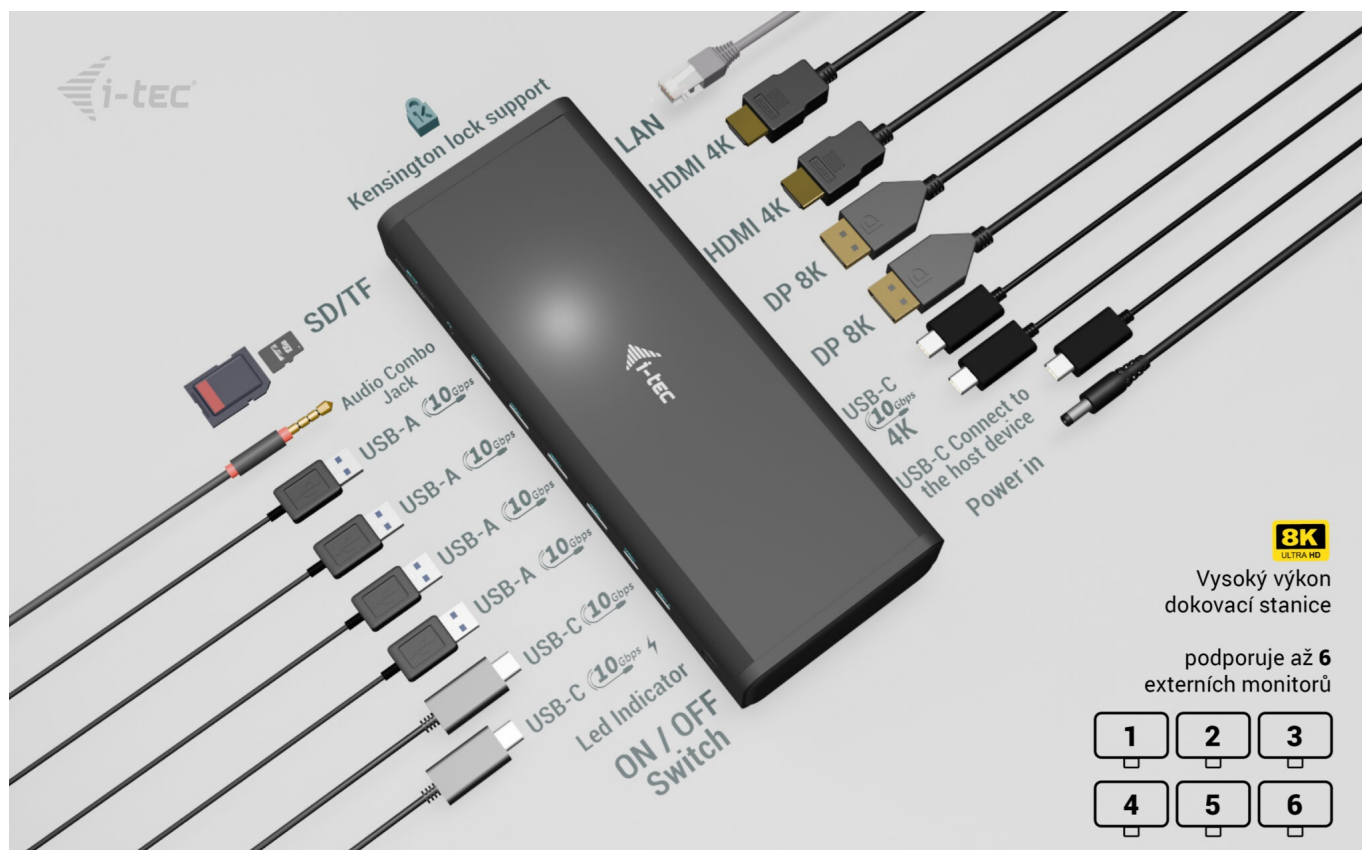

Ušetříte: **793 Kč**

Kód zboží: DOCTEC0092

Part No.: CA6MONITORDOCKPD

Záruka: 24 měs.

Stav: Nové zboží

Popis

I-TEC Universal 6x 4K Display Docking Station 140 W - maximální produktivita a flexibilita

S dokovací stanicí I-TEC Universal získáte nepřehledné možnosti konektivity pro vaše zařízení. Je navržena pro **připojení širokého spektra periferií** a vytvoření profesionální pracovní stanice. Nabízí **celkem 16 portů**, které pojmu vše, co potřebujete pro náročnou práci.

Vysoký výkon dokovací stanice

podporuje až 6 externích monitorů

I-TEC Universal 6x 4K Display Docking Station 140 W podporuje připojení **až 6 monitorů**, díky čemuž bezprecedentně rozšíří vaši pracovní plochu. Podporuje maximální rozlišení 8K u dvojice monitorů, případně 6 monitorů v rozlišení 4K. Dokovací stanice je kompatibilní s celou řadou moderních notebooků skrze **porty USB-A, USB-C, Thunderbolt 3 nebo 4**, a dokonce **USB4**.