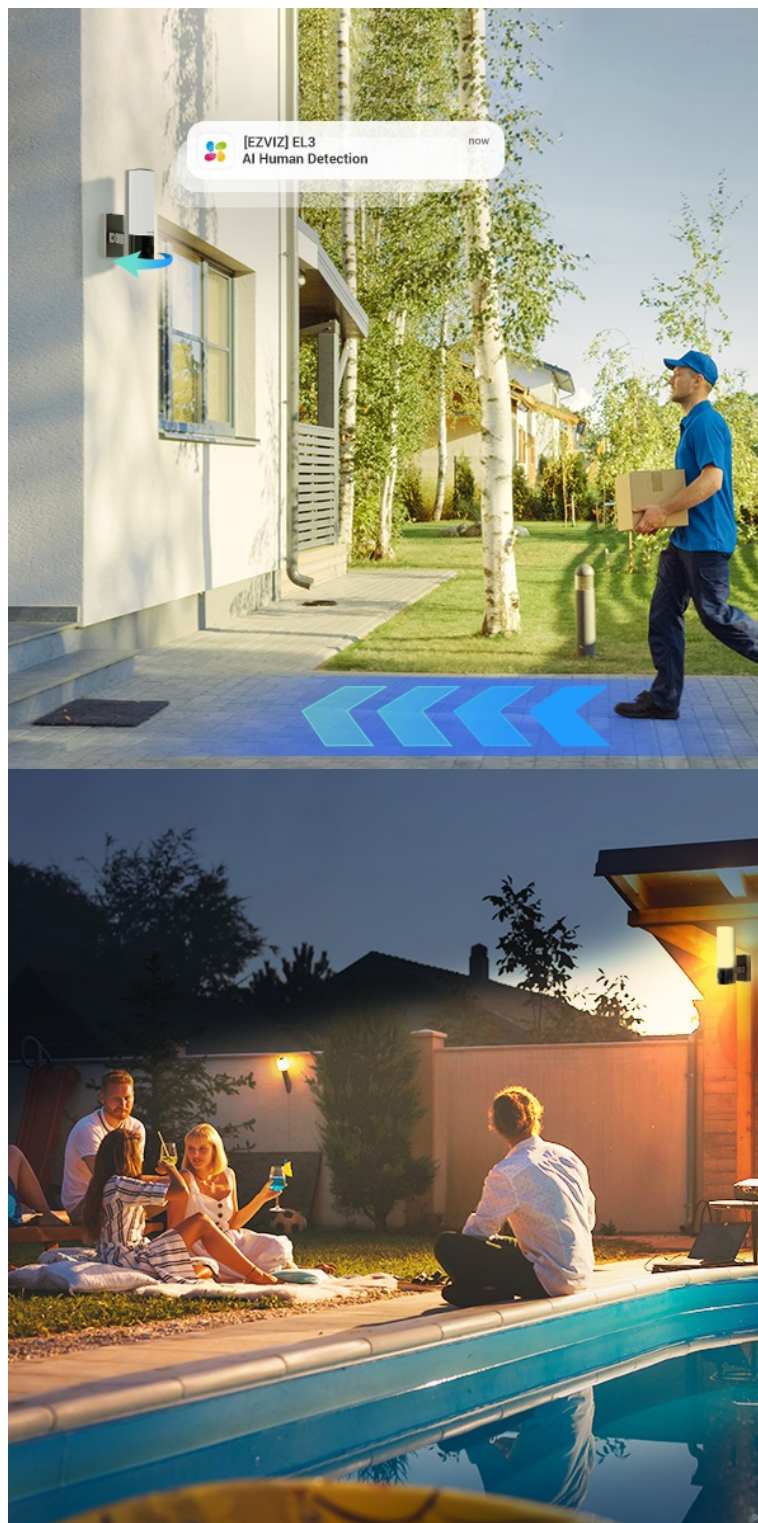

24 měs.

Stav:

Nové zboží

Popis

IP kamera EZVIZ EL3 - strážte domov kvalitním obrazem i světlem

IP kamera EZVIZ EL3 kombinuje funkci bezpečnostního monitoringu a osvětlení. Inovativní konstrukce **spojuje IP kameru a chytré nastavitelné světlo**, a tak se model EZVIZ EL3 dokonale hodí pro instalaci nad garáž, přední vchodové dveře nebo na dvůr.

Pokročilý systém detekce spolu s umělou inteligencí efektivně rozlišuje pohybující se osoby nebo vozidla. V detekční zóně dokáže rozpoznat také SPZ a díky vysokému **rozlišení 2K** zachytí obraz ostře a v potřebných detailech. Integrované svítidlo dostatečně osvětlí vnější prostor, ale také vytvoří romantickou atmosféru.

EZVIZ EL3

Chytrá venkovní kamera a svítidlo v jednom. Kamera nabízí rozlišení **3 Mpx** a je tak schopna snímat video v rozlišení 2048 × 1536 při **25 fps**. Pro případ zhoršených světelných podmínek je přítomen **IR přísvit** do vzdálenosti **15 m**. Samozřejmostí je integrovaný **reproduktor a mikrofon**, který umožní kvalitní oboustrannou komunikaci. **Aktivní zastrašení** v podobě stroboskopického světla a zvukového alarmu pak varuje případné narušitele. Propojení kamery pomocí aplikace v mobilním zařízení umožní pohodlný vzdálený přístup, pořizování záznamů či fotografií nebo upozornění v případě detekce pohybu. Mezi další užitečné funkce patří například **rozpoznávání lidské postavy a vozidla** pomocí umělé inteligence, čtení registračních značek automobilů či kompatibilita s hlasovými asistenty **Google Assistant a Amazon Alexa**. Připojení je realizováno bezdrátově pomocí **Wi-Fi**. Díky voděodolnému krytu dle **IP65** nabízí jak vnitřní, tak i venkovní možnost použití. Kamera disponuje **LED svítidlem** se světelným tokem **780 lumenů** a nastavitelnou barevnou teplotou. Navíc je možné jej nastavit tak, aby se automaticky zapínalo při setmění.