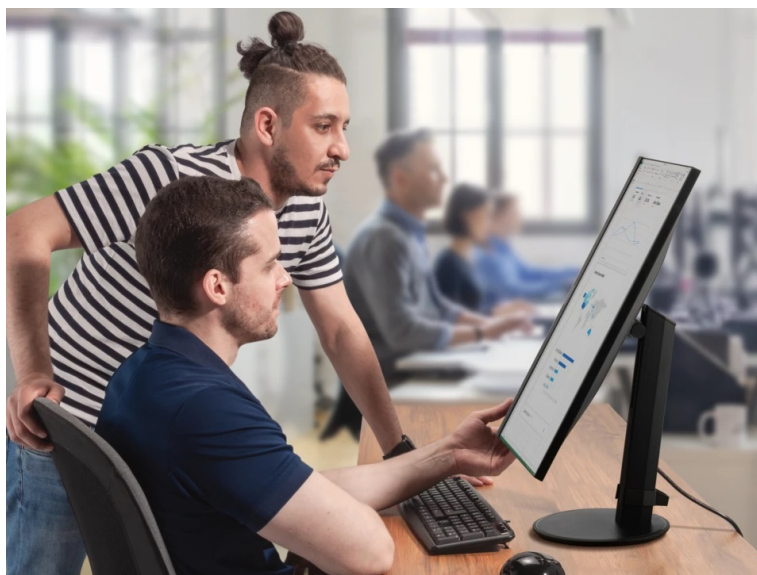

36 měs.

Stav:

Nové zboží

Popis

ViewSonic VG2709-2K - práce i zábava s ochranou očí

4K monitor ViewSonic VG2709-2K-mhd-2 přináší optimální obrazovou plochu pro firemní i domácí účely. Díky dostupným konektorům je ideální pro doplnění moderního PC systému a podpoří komfortní sledování obsahu ve špičkové míře detailů. **Displej s úhlopříčkou 27"** vám poskytne komfortní pracovní plochu, na které přehledně zobrazíte aplikace, dokumenty, internetové stránky a samozřejmě také pestrý multimediální obsah. Pro potřeby multimediální zábavy je **monitor ViewSonic VG2709-2K-mhd-2** vybaven také integrovanými **reproduktory**.

QHD rozlišení 4K produkuje ostrý a detailní obraz. Podáním obrazu a **99% pokrytím sRGB barevné palety** se tak uplatní i při pokročilejší pracovní činnosti, jako například editaci obrázků, fotografií apod. **SuperClear IPS panel** podporuj široké pozorovací úhly, takže komfortní sledování bez zkreslení je zajištěno i při pohledu ze stran. Pro připojení slouží porty **HDMI** a **DisplayPort**, díky čemuž monitor **ViewSonic VG2709-2K** připojíte k široké škále moderních zařízení. **Technologie ViewSonic Eye ProTech** zajistí pohodlí pro vaše oči při dlouhodobé námaze. **Technologie Flicker-Free** snižuje blikání obrazovky a nechybí ani filtr modrého světla.