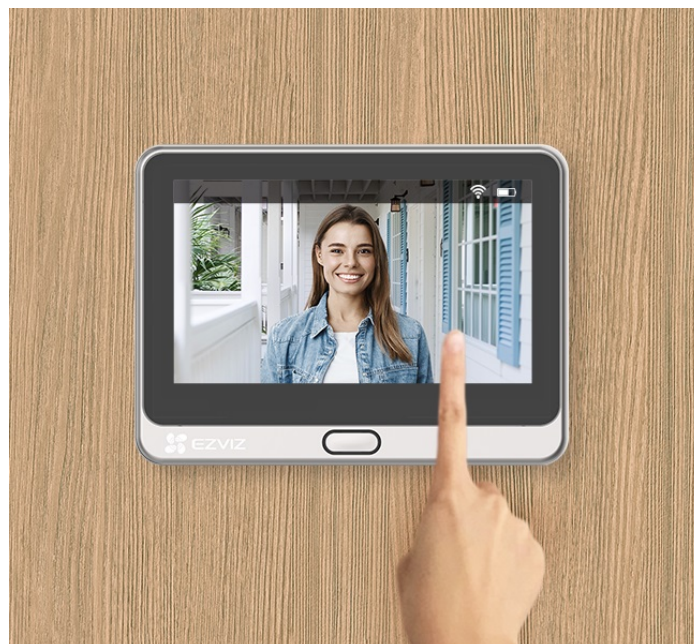

24 měs.

Stav:

Nové zboží

Popis

EZVIZ DP2 2K - jasný výhled za domovní dveře

Chytrý dveřní videotelefon EZVIZ DP2 2K, který přináší bezpečnost a pohodlné ovládání až k vašim domovním dveřím. Dveřní kukátko s kamerou nabízí obraz v **rozlišení 2K** a umožňuje snímání prostoru v širokých zorných úhlech. Díky tomu vám přehledně zprostředkuje, kdo stojí za dveřmi. Ostrý obraz je pak ideální pro jasnou identifikaci osoby. Skrze **barevný dotykový displej** můžete snadno a intuitivně ovládat jednotlivé funkce. Ve spojení s **inteligentní detekcí pohybu** máte vše pod kontrolou a můžete se cítit bezpečně v každé situaci.

Dveřní videotelefon EZVIZ DP2 2K vám poslouží nejenom k živému zobrazení, ale také **obousměrnému videohovoru**, což oceníte například při uvítání přátel, doručování balíčků, pošty nebo využívání dalších služeb. Samozřejmostí je také **podpora nočního vidění** díky IR přísvitu do vzdálenosti až 5 m. Součástí je rovněž **zvonek**.

EZVIZ DP2 2K

Dveřní kukátko s kamerou a funkcí zvonku nabízí rozlišení **2304 x 1296** obrazových bodů a úhel záběru **166°**. Video ve vysoké kvalitě zaručí také při nočních záběrech díky **IR přísvitu** s dosahem až 5 m. **PIR čidlo** pro detekci pohybu zajistí dokonalé zabezpečení prostoru. Kukátko disponuje 4,3" dotykovým displejem, bezdrátovým připojením **Wi-Fi** a slotem pro paměťovou kartu o velikosti až 512 GB pro nahrávání záznamu. Díky mobilní aplikaci budete mít přehled o situaci před dveřmi **24 hodin denně, 7 dní v týdnu** odkudkoli skrze váš smartphone. O napájení se stará vestavěná baterie s kapacitou **4600 mAh**, nebo napájecí adaptér (není součástí balení).

Součástí balení je USB kabel, montážní základna, kryt, úchytky a 6x šroub.

ZÁKLADNÍ SPECIFIKACE

Snímací čip: 1/2,7" CMOS, f = 2,0 mm, úhel záběru diagonálně 166°

Maximální rozlišení: 2304 x 1296 px

Funkce: zvoněk, dotykový displej, záznam, podpora microSD karet, Wi-Fi, mobilní aplikace, obousměrný audio přenos, PIR čidlo, DWDR