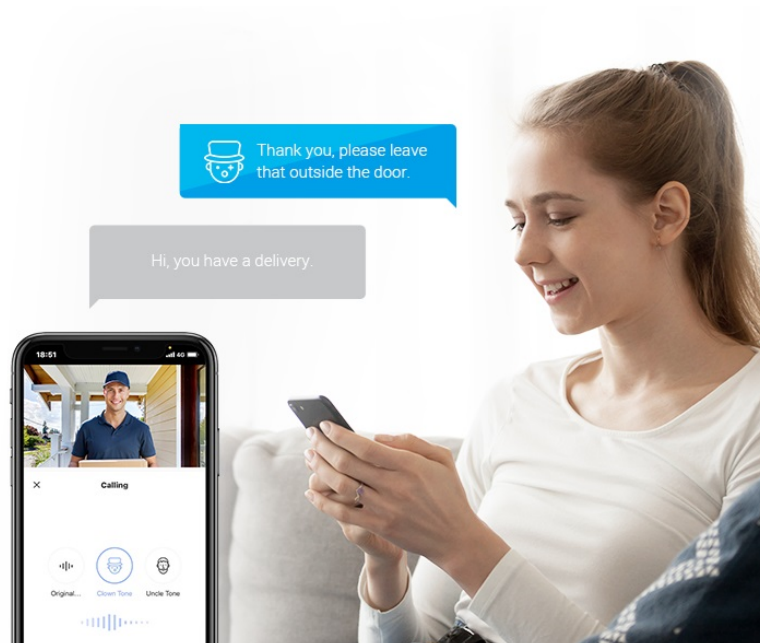

24 měs.

Stav:

Nové zboží

Popis

EZVIZ DP2 2K - jasný výhled za domovní dveře

Chytrý dveřní videotelefon EZVIZ DP2 2K, který přináší bezpečnost a pohodlné ovládání až k vašim domovním dveřím. Dveřní kukátko s kamerou nabízí obraz v **rozlišení 2K** a umožňuje snímání prostoru v širokých zorných úhlech. Díky tomu vám přehledně zprostředkuje, kdo stojí za dveřmi. Ostrý obraz je pak ideální pro jasnou identifikaci osoby. Skrze **barevný dotykový displej** můžete snadno a intuitivně ovládat jednotlivé funkce. Ve spojení s **inteligentní detekcí pohybu** máte vše pod kontrolou a můžete se cítit bezpečně v každé situaci.

Dveřní videotelefon EZVIZ DP2 2K vám poslouží nejenom k živému zobrazení, ale také **obousměrnému videohovoru**, což oceníte například při uvítání přátel, doručování balíčků, pošty nebo využívání dalších služeb. Samozřejmostí je také **podpora nočního vidění** díky IR přísvitu do vzdálenosti až 5 m. Součástí je rovněž **zvonek**.

EZVIZ DP2 2K

Dveřní kukátko s kamerou a funkcí zvonku nabízí rozlišení **2304 x 1296** obrazových bodů a úhel záběru **166°**. Video ve vysoké kvalitě zaručí také při nočních záběrech díky **IR přísvitu** s dosahem až 5 m. **PIR čidlo** pro detekci pohybu zajistí dokonalé zabezpečení prostoru. Kukátko disponuje 4,3" dotykovým displejem, bezdrátovým připojením **Wi-Fi** a slotem pro paměťovou kartu o velikosti až 512 GB pro nahrávání záznamu. Díky mobilní aplikaci budete mít přehled o situaci před dveřmi **24 hodin denně, 7 dní v týdnu** odkudkoli skrze váš smartphone. O napájení se stará vestavěná baterie s kapacitou **4600 mAh**, nebo napájecí adaptér (není součástí balení).