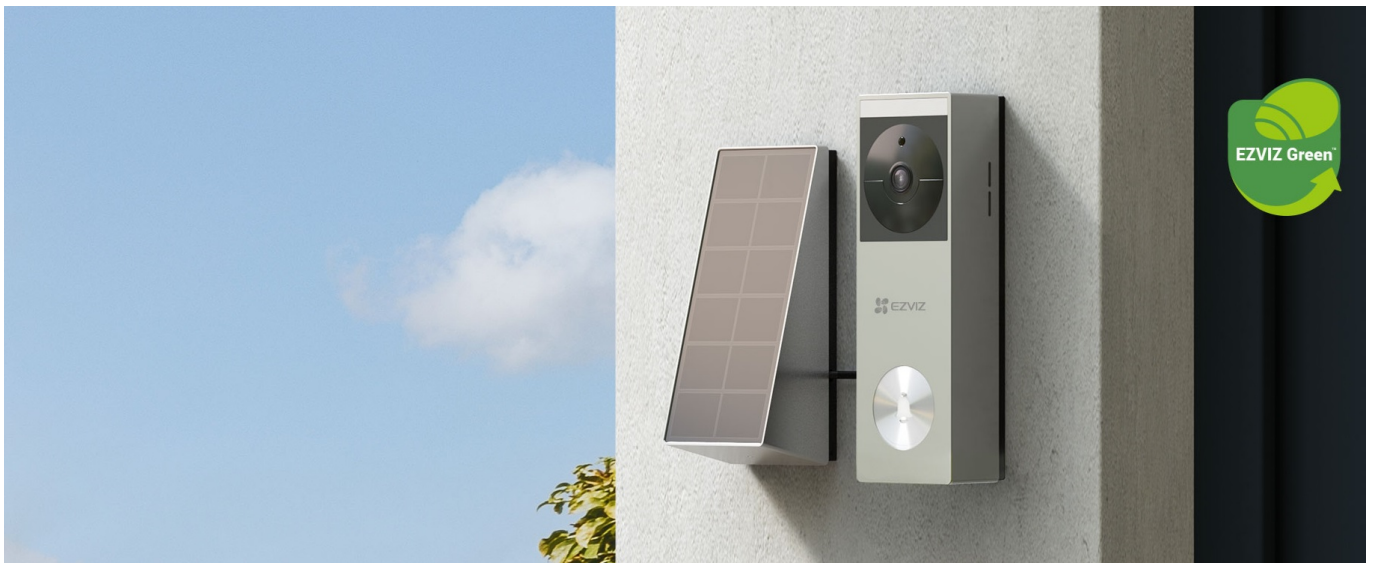

Popis

Chytrý domovní zvonek EZVIZ HP3 Pro - detailní zobrazení každého návštěvníka

Chytrý domovní zvonek **EZVIZ HP3 Pro** představuje nov standard ochrany. Disponuje **integrovanou kamerou, reproduktorem a mikrofonom**, takže můžete být s návštěvníkem ve spojení dřív, než zaklepe na dveře.

Díky **bezdrátovému Wi-Fi připojení** a zabudované baterii (s možností napájení skrze solární panel) můžete domovní **zvonek EZVIZ HP3 Pro** umístit rovnou na zeď u vchodu domu, bytu, bungalovu apod. Zabudovaný **PIR senzor** s pokročilým algoritmem detekuje tvar lidského těla a jeho pohyby. Díky tomu se vyvaruje falešným poplachům a zachytí všechny, kteří se vyskytnou v detekční zóně.

EZVIZ HP3 Pro

Chytrý domovní zvonek s integrovanou **kamerou**, mikrofonom, reproduktorem a bezdrátovým připojením **Wi-Fi**. Nabízí možnost **obousměrné komunikace** skrze aplikaci EZVIZ. Díky **PIR senzoru pohybu** s úhlem snímání **120°** dokáže detekovat pohyb přede dveřmi a upozornit na něj notifikací v chytrém telefonu. Pro případ zhoršených světelných podmínek je přítomen **bílý LED přísvit**. Kamera disponuje rozlišením **2048 × 1296** obrazových bodů a úhlem záběru **162°**. Mezi další chytré funkce patří například **rozpoznávání lidské postavy** či funkce změny hlasu pro zachování soukromí při komunikaci. Zvonek má k dispozici vestavěné **eMMC úložiště s kapacitou 32 GB**, na které lze ukládat záznamy z kamery. Ty je pak možné zpětně přehrávat v mobilní aplikaci. V případě pokusu o násilné odstranění zvonku se automaticky spustí alarm a je odesláno upozornění do mobilní aplikace. Samozřejmostí je odolnost proti prachu a vodě dle **IP65**. O napájení se stará vestavěná baterie s kapacitou **5200 mAh**, kterou lze dobít skrze dodávaný **solární panel**, případně pomocí **USB-C** konektoru. K napájení lze také využít stávající zvonkové napájení (8–24 V AC). Zařízení je **možné doplnit o přídatný vyzváněcí modul** do elektrické zásuvky EZVIZ CH1 (není součástí balení).