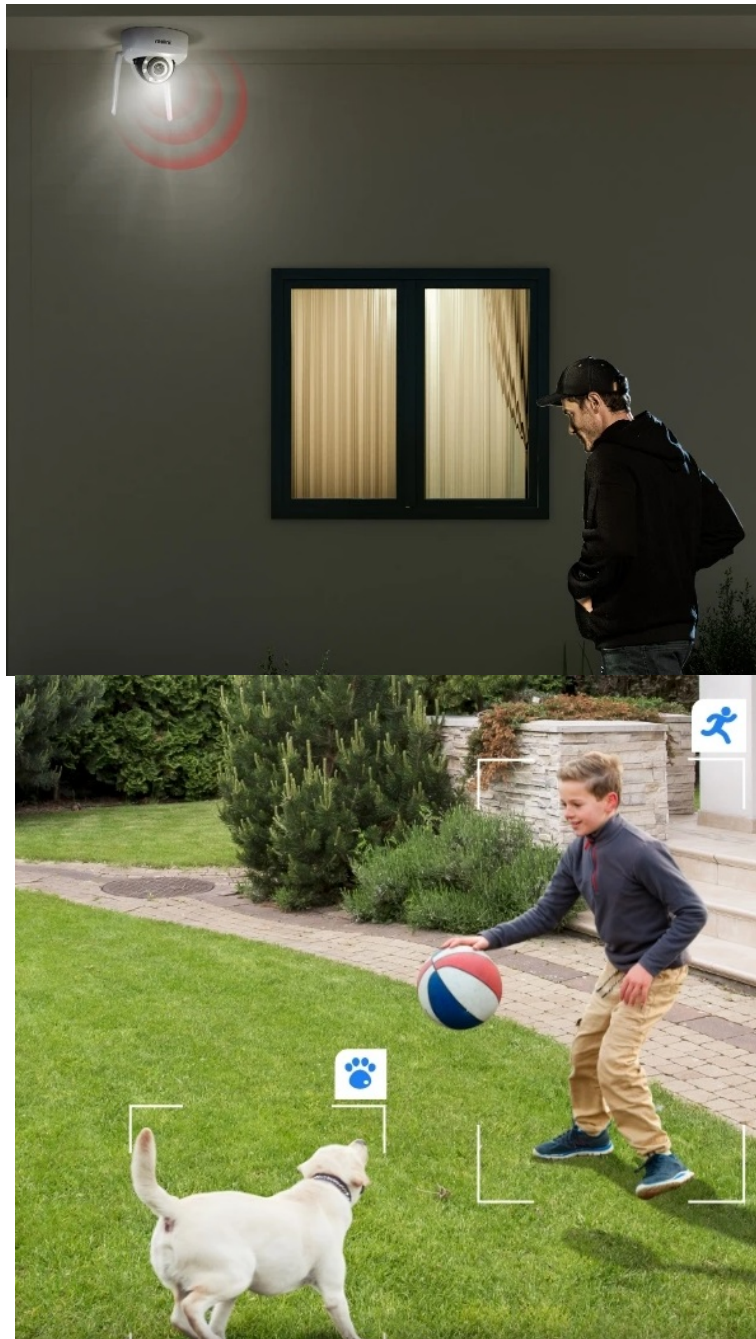

### IP kamera Reolink W437 - chrání okolí, odolá vandalům

**Bezpečnostní IP kamera Reolink W437**, na kterou si žádný vandal nepříjde. Vyznačuje se robustní **konstrukcí třídy odolnosti IK10, respektive IP67**, díky čemuž se přes její pevný kryt jen tak něco nedostane. Vydrží nárazy, drsné podmínky počasí i pokusy o úmyslné poškození a v každé situaci odvede svou práci. Model podporuje **technologii Wi-Fi 6**, díky čemuž je zajištěno **plynulé streamování obrazu ve vysokém rozlišení 4K**.

Blesková rychlost a stabilní konektivita přinese zabezpečení vaší domácnosti. Záběry v jemném 4K rozlišení vám umožní zachytit obraz ostře a se všemi detaily. Ve spojení s **režimem nočního vidění** vám umožní komfortní sledování během dne, noci i za slabého osvětlení. **IP kamera Reolink W437** nabízí funkci **5x optického zoomu**, která je ideální pro zachycení objektů, které jsou zdaleka hůře viditelné.

Optimálně se přiblíží a bez snížení kvality obrazu vám poskytne požadovaný obsah. O veškerém dění budete vědět formou **notifikací skrze aplikaci Reolink**. Kamera dokáže **detekovat osoby, vozidla i zvířata**. V případě podezřelého záchytu obsahuje **system dvojího varování** ve formě reflektorů a sirény. Nechybí ani zabudovaný **mikrofon a reproduktor** pro obousměrnou komunikaci.