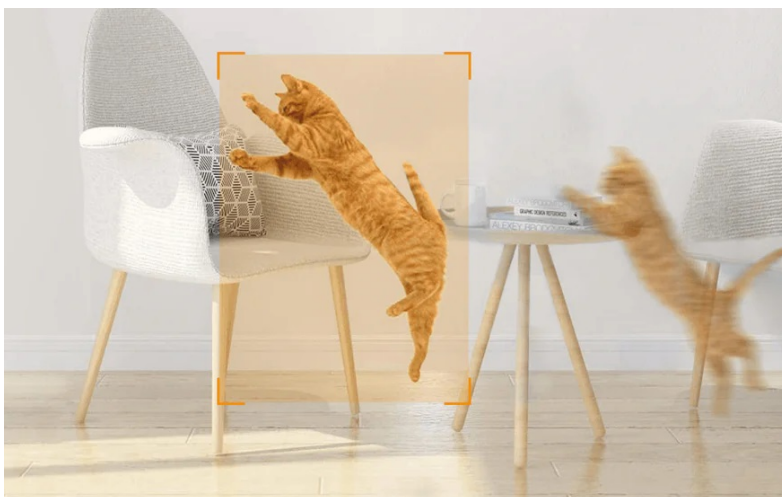

Záruka:

36 měs.

Stav:

Nové zboží

Popis

Imou Ranger 2C 5MP-H2 - když je bezpečnost prioritou

Bezpečnostní IP kamera Imou Ranger 2C 5MP-H2 vám umožní moderní dohled nad domácností. Umožňuje monitoring v reálném čase a **vysokém rozlišení 3K**. Díky tomu je obraz ostrý, zřetelný a s velkou mírou detailů. Nahraná videa dokáže efektivně komprimovat, a tak snižuje požadavky na přenos dat a kapacitu úložiště. S pomocí **umělé inteligence** tento model precizně detekuje pohyb i neobvyklé zvuky.

V případě zachycení pohybu navíc **kontinuálně sleduje danou osobu**, takže máte přehled o každém jeho kroku. Tomu dopomáhá i **otočná konstrukce** kamery **Imou Ranger 2C 5MP-H2**, která dokáže zachytit široký prostor a poskytne vám přehled nad celým domove. Samozřejmostí je také přítomnost **nočního režimu**, který podporuje jasný obraz s **nočním IR přísvitem s dosahem až 10 metrů**. Mezi další přednosti patří například podpora bezdrátového připojení pomocí **Wi-Fi**.