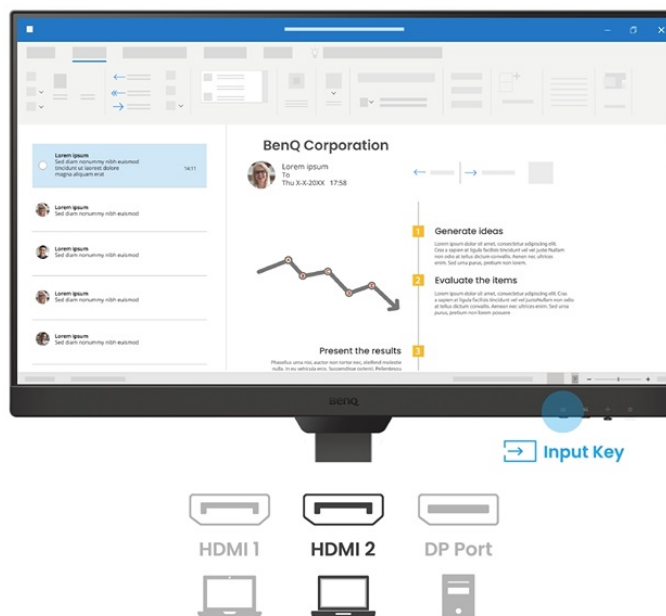

Záruka:

24 měs.

Stav:

Nové zboží

Popis

BenQ BL2790T - všechny pracovní potřeby, jeden displej

S monitorem BenQ BL2790T dokážete čelit každé pracovní výzvě. Vyznačuje se potřebnou **ergonomií pro nastavení do výšky či úhlu otočení až o 90°**. Díky tomu se přizpůsobí všem vašim potřebám ohledně pohodlí a umožní vám efektivně pracovat po celý den. Displej dosahuje **úhlopříčky 27"** a ostrého **Full HD rozlišení**. PC aplikace, internetové stránky, dokumenty a multimediální obsah tak zobrazí jasně a ostře.

Displej se může pochlubit **technologíí IPS** pro vykreslování obsahu v širokých pozorovacích úhlech nebo **99% pokrytím sRGB barevné palety**. To znamená produkci živých a realistických barev, které oceníte nejenom při práci s obrázky a běžné editaci, ale také třeba streamování videí či jen čtení textů. S další výbavy stojí za to zmínit například **zabudované reproduktory**, které se postarají o ozvučení o plnohodnotné ozvučení.

BenQ BL2790T

LED monitor s úhlopříčkou **27"** a Full HD rozlišením **1920 × 1080** bodů. Nabízí kontrastní poměr **1300 : 1**, jas **250 cd/m²**, dobu odezvy **5 ms** a pokrytí 99 % sRGB barevné palety. Použitá technologie **IPS** nabízí pozorovací úhly 178° horizontálně i vertikálně. Monitor disponuje **VESA uchycením** a integrovanými **stereo reproduktory** s celkovým výkonem **4 W**. Monitor disponuje také speciálním režimem **Eye-Care**, který šetří vaše oči tím, že upravuje jas obrazovky dle změny světla v prostředí. Potěší také výškově nastavitelný stojan a funkce **Pivot**, která umožňuje otočení obrazovky o 90°.

Součástí balení je HDMI kabel.

ZÁKLADNÍ SPECIFIKACE

Typ panelu: IPS

Úhlopříčka: 27"

Poměr stran: 16 : 9

Rozlišení: 1920 × 1080 px

Kontrastní poměr: 1300 : 1

Doba odezvy: 5 ms