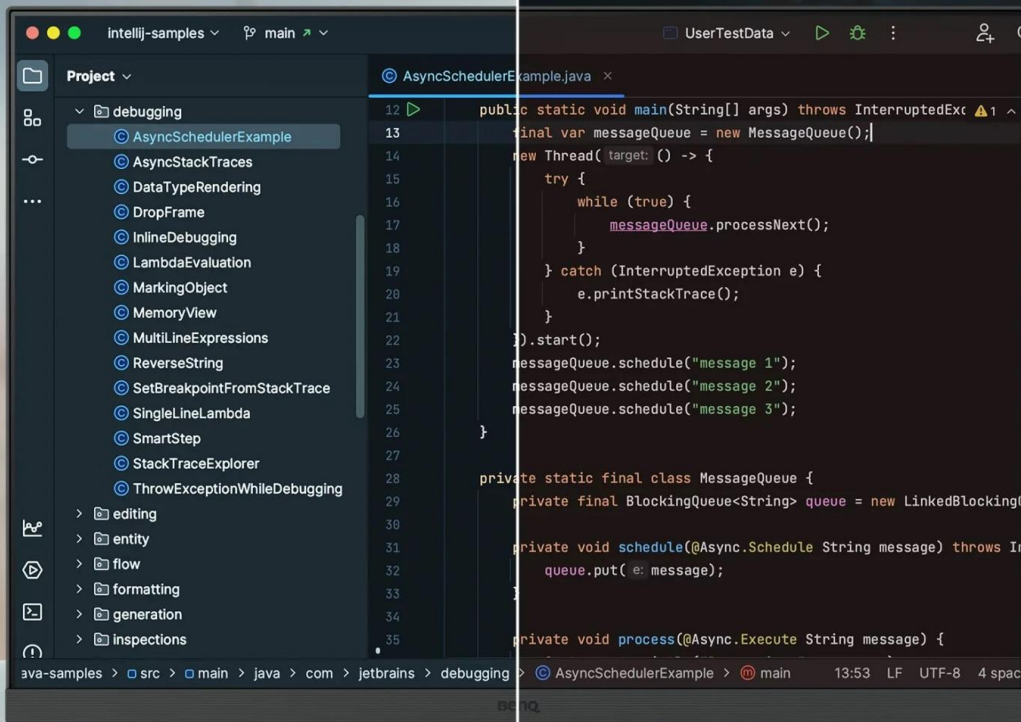

Popis

Monitor BenQ RD280U - zaostřeno na kódování

Monitor BenQ RD280U je navržen pro potřeby programátorů a jejich náročné požadavky. Na displeji s úhlopříčkou 28,2" přehledně a jasně zobrazí kódy a umožní vám plné ponoření do programátorských projektů. **Antireflexní obrazovka** potlačuje nepříjemné odlesky, a tak vám umožní pracovat v rozmanitých světlených podmínkách. Vše je navíc perfektně čitelné a ostré díky **rozlišení 4K+**.

Monitor BenQ RD280U disponuje **pokročilými režimy pro specifické potřeby** kódování, které zajišťují čisté písmo a zlepšené rozlišení. Při práci na náročných projektech oceníte také nižší námahu očí při dlouhodobém nasazení. Režimy nabízí světlé i tmavé motivy podle toho, v jakých podmínkách programujete. Snadno také **upravíte jas nebo kontrast**, abyste dosáhli ideálního prostředí pro práci.

6500K

4500K

Dark Theme

Light Theme

Mezi další přednosti patří **system osvětlení MoonHalo** v zadní části monitoru BenQ. MoonHalo slouží k nastavení jasu, teplotě barev apod., díky čemuž chrání vaše oči a podporuje lepší soustředění. Pomocí **softwaru Display Pilot 2** máte

nastavení displeje pod dokonalou kontrolou. V rámci multitaskingu můžete **monitor BenQ RD280U** propojit s dalšími monitory pomocí **technologie Daisy Chain**. Další možnosti konektivity zajišťují porty **HDMI, DisplayPort, Thunderbolt 3** nebo **USB**.