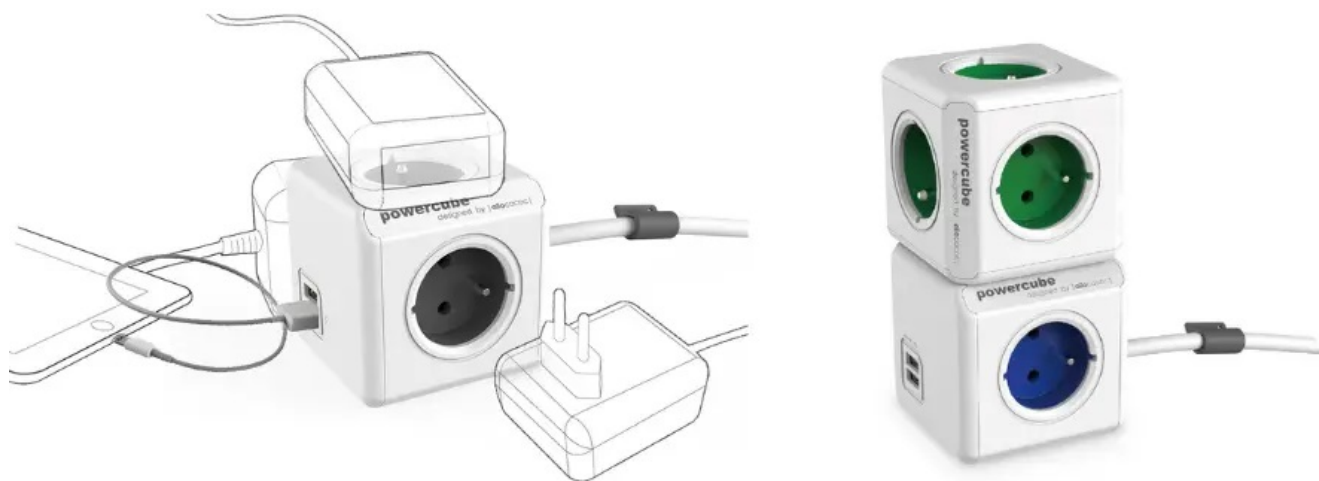

CUBENEST POWERCUBE EXTENDED USB PD 20W 1,5M BÍLO-ŠEDÁ

Cena celkem:	430 Kč
	(bez DPH: 355 Kč)
Běžná cena:	473 Kč
Ušetříte:	43 Kč
Kód zboží:	CUBAD0008
Part No.:	PC420GY
Záruka:	24 měs.
Stav:	Nové zboží

Popis

CubeneSt PowerCube Extended - stylová zásuvka pro univerzální nabíjení

Nová generace **napájecí zásuvky CubeneSt PowerCube Extended**, která podporuje nejenom spolehlivé nabíjení zařízení, ale také **lepší organizaci kabelů**. Pro napájení využívá inovativní **technologie PD - Power Delivery** a umožňuje stabilní a rychlý přísun energie o **výkonu až 20 W**. Díky tomu je napájení smartphonu, tabletu, notebooku a dalších zařízení výrazně zkráceno. **CubeneSt PowerCube Extended** se vyznačuje originálním designem, který obsahuje **dvojici portů USB (USB-A a USB-C)** a 4 zásuvky v **kompaktním provedení**.

Rozmístění zásuvek je navrženo tak aby nedocházelo k blokaci jednotlivých adaptérů. Všechny dostupné zásuvky a porty tak můžete využívat najednou. **Model CubeneSt PowerCube Extended** je zhotoven z **odolného plastu, certifikována** a samozřejmě vybaven **dětskou pojistkou**. Představuje praktické i designové řešení do domácnosti i kanceláře. Model CubeneSt PowerCube Extended je vybaven **prodlužovacím kabelem o délce 1,5 metrů**, takže zásuvky mnohem lépe umístíte v prostoru, například nad i pod stůl, za monitor apod.

Cubenest PowerCube Extended USB PD 20 W 1,5 m

Cubenest PowerCube Extended je unikátní **kombinací čtyř zásuvek, jednoho portu USB, jednoho USB-C a 1,5m prodlužovacího kabelu** v kompaktním a stylovém těle pro nabíjení vašich zařízení. Technologie **Power Delivery 3.0** nabízí inteligentní a rychlé nabíjení s automatickým přizpůsobením výkonu **až do 20 W** v režimech 5, 9 a 12 V. Promyšlené rozmístění zásuvek zajišťuje, že se nabíječky nebo objemné adaptéry navzájem neblokují. Samozřejmostí je tepelná, přepětová, proudová a zkratová ochrana.