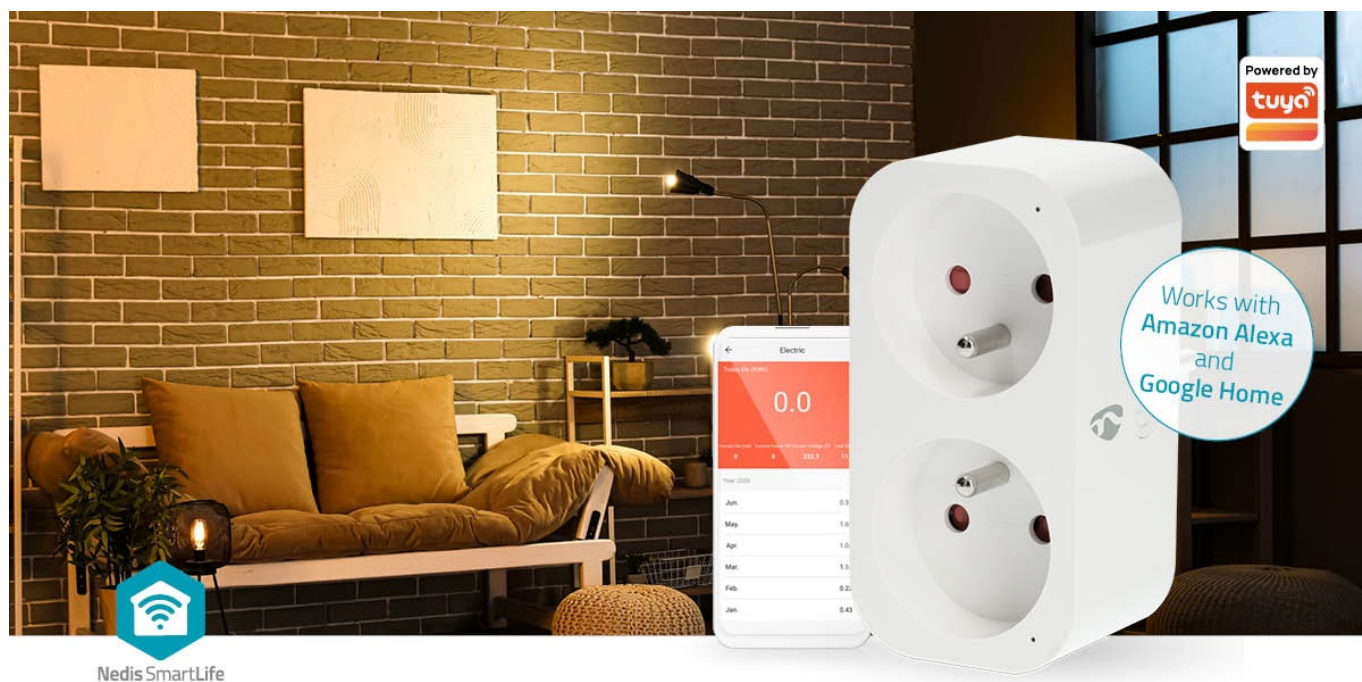

**Mgr. Petr Zaoral (obchod.itbezpecne.cz)**

zaoral@itbezpecne.cz

+420 608 080 063

09.05.26 23:06:09

NEDIS WIFIP141EWT

Cena celkem:	<b>648 Kč</b> <b>(bez DPH: 535 Kč)</b>
Běžná cena:	<b>713 Kč</b>
Ušetříte:	<b>65 Kč</b>
Kód zboží:	DAZNED1050
Part No.:	WIFIP141EWT
Záruka:	24 měs.
Stav:	Nové zboží

### Nedis WIFIP141EWT - Wi-Fi zásuvka do chytré domácnosti

**Chytrá Wi-Fi zásuvka Nedis WIFIP141EWT** pro jednoduché **ovládání kompatibilních zařízení pomocí smartphonu**. Je vhodná pro ovládání připojených světel, ventilátorů, rychlovarné konvice, vyhřívané příkrývky apod. Podporuje také hlasové příkazy skrze **Google Home** nebo **Amazon Alexa**. Zástrčka obsahuje rovnou 2 zásuvky, což zvyšuje flexibilitu připojených zařízení. **Chytrá zásuvka Nedis WIFIP141EWT** je ideální do každé moderní domácnosti.

### Nedis WIFIP141EWT

Chytrá Wi-Fi zásuvka je navržena k **ovládání elektrických spotřebičů** do max. zátěže 16 A vzdáleně odkudkoliv přes internet. Můžete tak například vzdáleně vypnout světla, zapnout kotel, ovládat kávovar či pračku apod. Samozřejmostí je možnost nastavení **časových harmonogramů** pro zapnutí spotřebičů. Integrovaný **wattmetr** umožňuje sledovat aktuální i dřívější naměřené hodnoty spotřeby chytré zásuvky. Kromě toho můžete wattmetr nastavit jako spouštěč k ovládání jiných chytrých zařízení nebo k zaslání zprávy na telefon, která vás informuje o dokončení praní nebo o tom, že pračka spotřebovává více energie než obvykle, což může naznačovat nutnost provedení údržby. Obě zásuvky mohou **nezávisle napájet a ovládat připojená zařízení**. Ovládání probíhá skrze bezplatnou aplikaci **Smart Life**, stiskem tlačítka na boční straně nebo pomocí hlasových asistentů **Amazon Alexa, Google Home a Apple Siri**.

Zásuvku lze spárovat s jinými produkty rodiny **Nedis SmartLife** a vytvořit tak inteligentní domácnost.