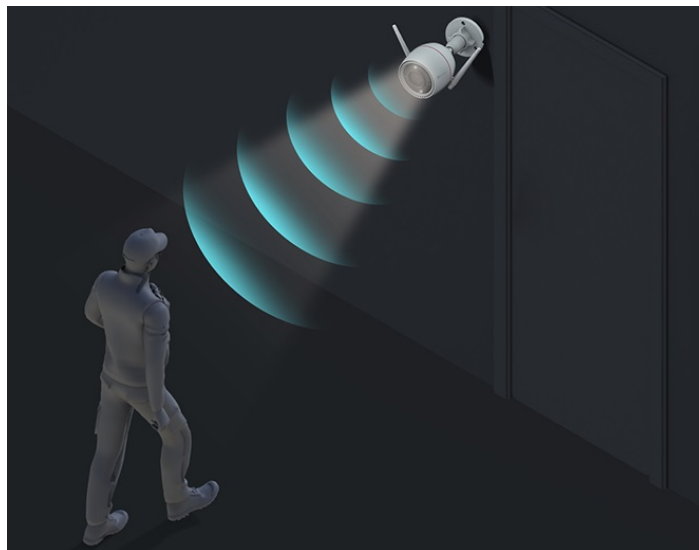

Záruka:

24 měs.

Stav:

Nové zboží

Popis

IP kamera EZVIZ H3c 3K - strážce vašeho venkovního prostoru

Bezdrátová IP kamera EZVIZ H3c 3K pro dohled nad venkovním prostorem budov. Disponuje výkonným snímačem, který produkuje obraz v ostrých detailech a je vhodný pro monitorování i v rozlehlých prostředích. Uplatní se při nepřetržitém **snímání v režimu 24/7** a rozlišení osob a vozidel od ostatních objektů díky algoritmům **umělé inteligence**.

EZVIZ H3c 3K

Venkovní bezdrátová IP kamera nabízí snímač **1/2,7" CMOS** s rozlišením **5 Mpx**, který je schopný snímat video v rozlišení **2880 × 1620** při **30 fps**. Pro případ zhoršených světelných podmínek je přítomen **IR přísvit** do vzdálenosti **30 m** a bílý LED přísvit pro pořizování barevných záznamů v noci. Komprese **H.265/H.264** snižuje nároky na přenos dat a úložiště. Natočené záznamy je možné ukládat na **microSD kartu** do kapacity až 512 GB, nebo odesílat na cloudové úložiště (na základě předplatného). Součástí kamery je integrovaný **reproduktor a mikrofon**, který umožní kvalitní oboustrannou komunikaci. **Aktivní zastrašení** v podobě stroboskopického světla a zvukového alarmu pak varuje případné narušitele. Propojení kamery pomocí aplikace v mobilním zařízení umožní pohodlný vzdálený přístup, pořizování záznamů či fotografií nebo upozornění v případě **detekce pohybu**. Mezi další užitečné funkce patří například **rozpoznávání lidské postavy a vozidla** pomocí umělé inteligence, přizpůsobitelná oblast detekce pohybu, možnost **zahájit videohovor zamávním do kamery** či kompatibilita s hlasovými asistenty **Google Assistant a Amazon Alexa**. Připojení lze jednoduše realizovat jak drátově prostřednictvím **RJ-45** konektoru, tak bezdrátově skrze **Wi-Fi**. Díky voděodolnému krytu dle **IP67** nabízí jak vnitřní, tak i venkovní možnost použití.