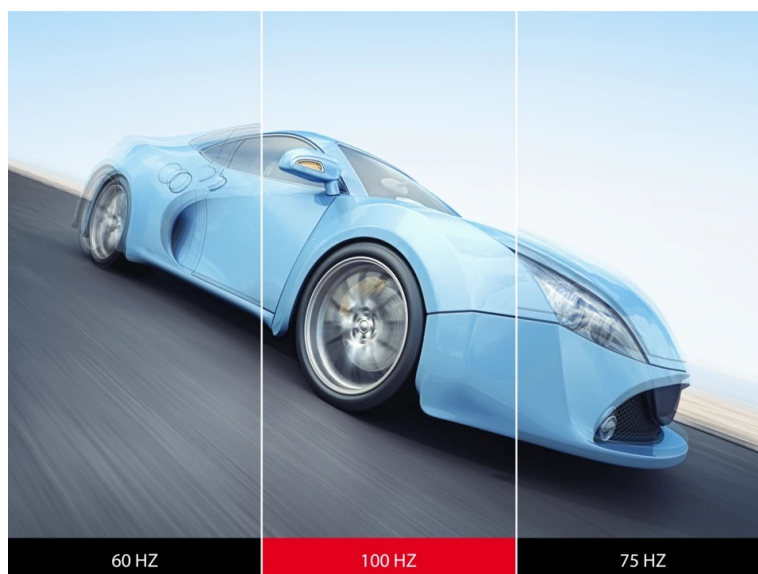

### ViewSonic VA220-H - jasný a ostrý obraz z každého úhlu

**Full HD monitor ViewSonic VA220-H** ideálně doplní vaši firemní nebo domácí PC sestavu. Podporuje komfortní zobrazení v rozlišení **Full HD** pro práci s tabulkami, dokumenty, internetem i pro sledování multimédií, jako jsou filmy či videa. **Displej s úhlopříčkou 21,5" a tenkými rámečky** je doplněn VA panelem s technologií **SuperClear**, díky čemuž produkuje široké pozorovací úhly a obraz je čistý a dobře viditelný, ať už se díváte z přímého pohledu, nebo ze stran.

### ViewSonic VA220-H

LED monitor s úhlopříčkou **21,5"** nabízí Full HD rozlišení 1920 × 1080 obrazových bodů. Disponuje obnovovací frekvencí **100 Hz**, dobou odezvy **1 ms**, kontrastním poměrem **4000 : 1** a jasem **250 cd/m<sup>2</sup>**. Použití technologie **VA** poskytuje pozorovací úhly **178°** horizontálně i vertikálně.