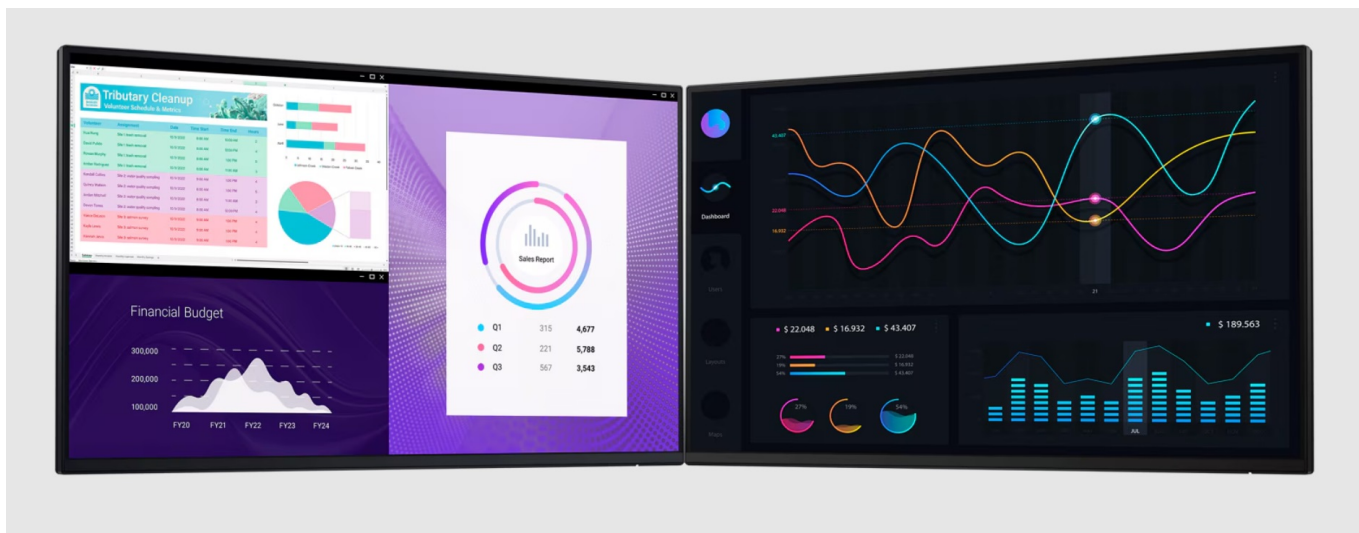

Popis

Dell Professional P2425HE bez stojanu - vysoká produktivita s ochranou očí

S **monitorem Dell Professional P2425HE** se můžete pustit do náročné práce a dokončit všechny projekty. Nabízí **24palcový displej**, který vám na komfortní ploše zprostředkuje aplikace, tabulky, dokumenty i multimediální obsah.

Díky **Full HD rozlišení** je obraz ostrý, jasný a vhodný pro široké spektrum činností – od tvorby tabulek a dokumentů až po činnost s aplikacemi nebo grafikou. Technologie **IPS panelu** zajišťuje **široké pozorovací úhly**, díky čemuž si obsah s bohatými barvami užijete bez zkreslení i při pohledu ze stran.

Dell Professional P2425HE bez stojanu

LED monitor s úhlopříčkou **23,8"** disponující Full HD rozlišením **1920 × 1080** obrazových bodů s poměrem stran **16 : 9**. Nabízí jas **250 cd/m²**, kontrastní poměr **1500 : 1**, dobu odezvy **5 ms**, pokrytí 99 % sRGB a obnovovací frekvenci **100 Hz**. Pozorovací úhly **178° horizontálně i vertikálně** zaručí skvělou viditelnost z jakéhokoliv úhlu. K dispozici jsou také **tři porty USB 3.0**, ethernetový port **RJ-45** a dva porty **USB-C**, z nichž jeden kromě vysokorychlostního přenosu videa a dat umožňuje napájení připojených zařízení až do 90 W a druhý do 15 W. Potěší také výškově nastavitelný stojan a funkce **Pivot**, která umožňuje otočení obrazovky o 90°.

ZÁKLADNÍ SPECIFIKACE

Typ panelu: IPS

Úhlopříčka: 23,8"

Poměr stran: 16 : 9

Rozlišení: 1920 × 1080 px

Kontrastní poměr: 1500 : 1

Doba odezvy: 5 ms

Rozhraní: 1× HDMI, 1× DisplayPort vstup, 1× DisplayPort výstup, 1× RJ-45, 3× USB 3.2 Gen1 (USB 3.0), 2× USB-C 3.2 Gen1