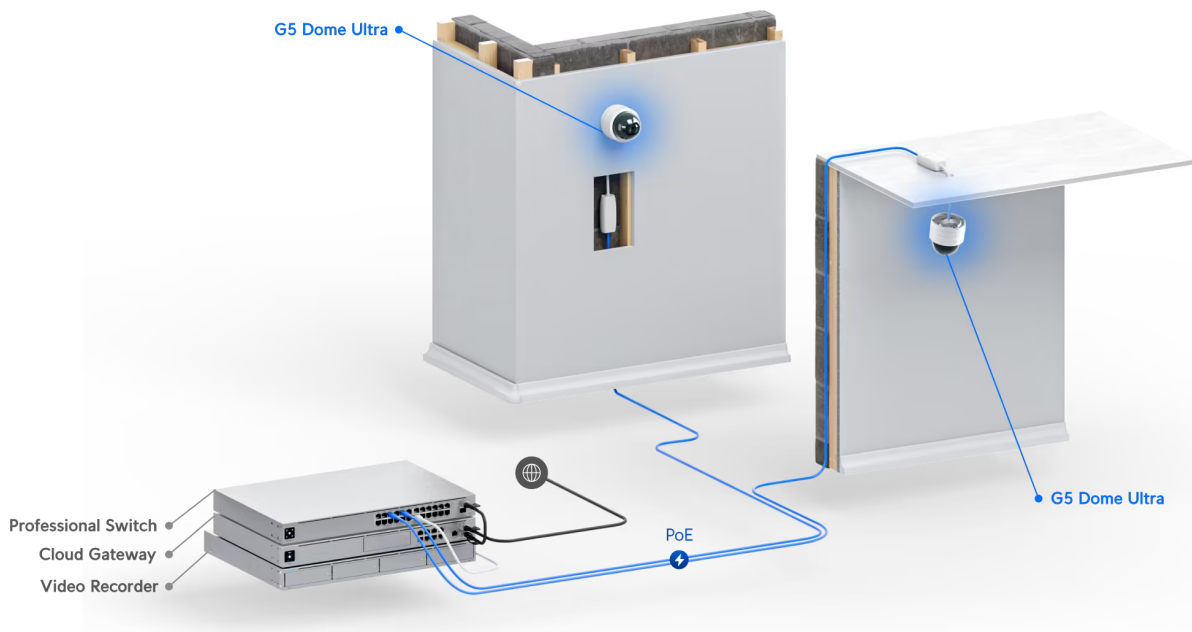

### Ubiquiti UniFi G5 Dome Ultra

Kamera **UniFi G5 Dome Ultra** poskytuje čistý a ostrý obraz v **rozdělení 2688 × 1512 při 30 fps** s možností nočního vidění.

Kamera podporuje **PoE napájení (37-57 V DC)**. Balení neobsahuje PoE injektor.

- 4 Mpx CMOS senzor (1/2.4") & rozlišení 2688 × 1512 při 30 fps (16 : 9)
- Úhel záběru: 102,4° horizontálně, 54,9° vertikálně, 120,6° diagonálně
- Vestavěné IR LED diody a automatický IR cut filtr pro lepší noční vidění
- Odolnost IK06 (antivandal)
- ARM Dual-Core Cortex-A7 procesor/čip
- Podpora PoE 37-57 V DC (injektor není součástí balení)

## ZÁKLADNÍ SPECIFIKACE

**Rozlišení snímáče:** 4 Mpx  
**Snímací čip:** 1/2,4" CMOS senzor  
**Maximální rozlišení:** 2688 × 1512 px  
**Snímková rychlost:** max. 30 fps  
**IR přísvit:** ano, do 20 m  
**Objektiv:** pevný  
**Rozhraní:** 1× RJ-45 10/100 Mbps  
**Slot paměťových karet:** ne  
**Audio:** ne  
**Napájení:** PoE 37-57 V DC  
**Pracovní teplota:** -20 až +40 °C  
**Hmotnost:** 175 g  
**Rozměry:** 68,2 × 63,6 × 63,6 mm