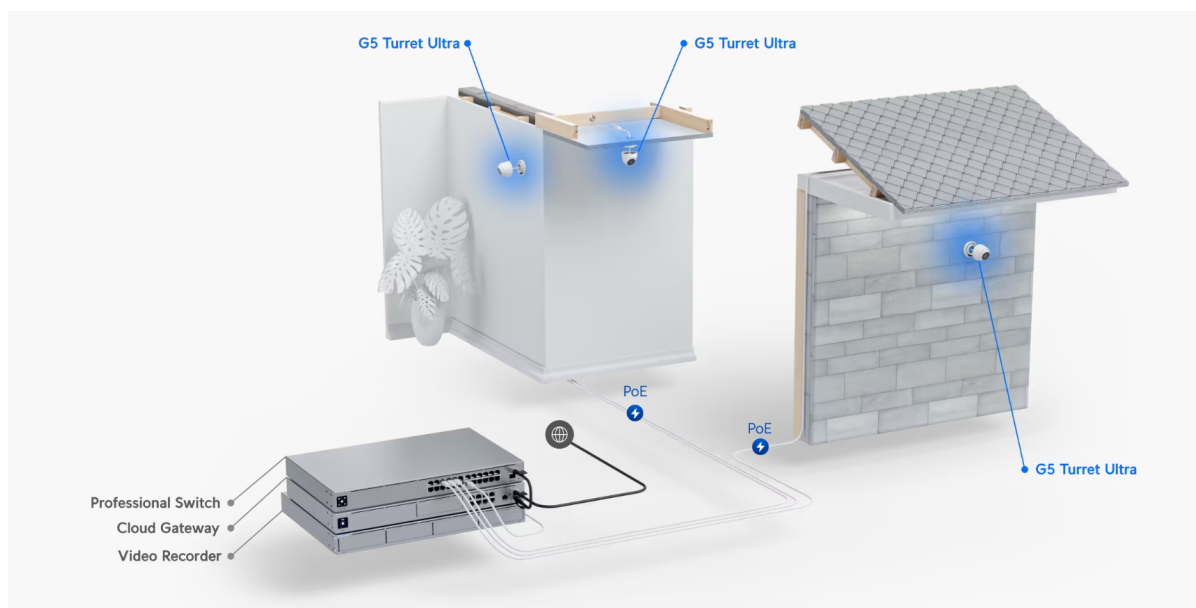

### Ubiquiti UniFi G5 Turret Ultra

Kamera UniFi G5 Turret Ultra poskytuje čistý a ostrý obraz v **rozlišení 2688 × 1512 při 30 fps** s možností nočního vidění na vzdálenost až 30 m.

Kamera podporuje **PoE napájení (37-57 V DC)**. Balení neobsahuje PoE injektor.

- 4 Mpx CMOS senzor (1/2.4") & rozlišení 2688 × 1512 při 30 fps (16 : 9)
- Úhel záběru: 102,4° horizontálně, 54,9° vertikálně, 120,6° diagonálně
- Vestavěné IR LED diody a automatický IR cut filtr pro lepší noční vidění
- Voděodolnost dle IP66 + odolnost IK04 (antivandal)
- Integrovaný mikrofon (lze softwarově vypnout)
- ARM Dual-Core Cortex-A7 procesor/čip
- Podpora PoE 37-57 V DC (injektor není součástí balení)