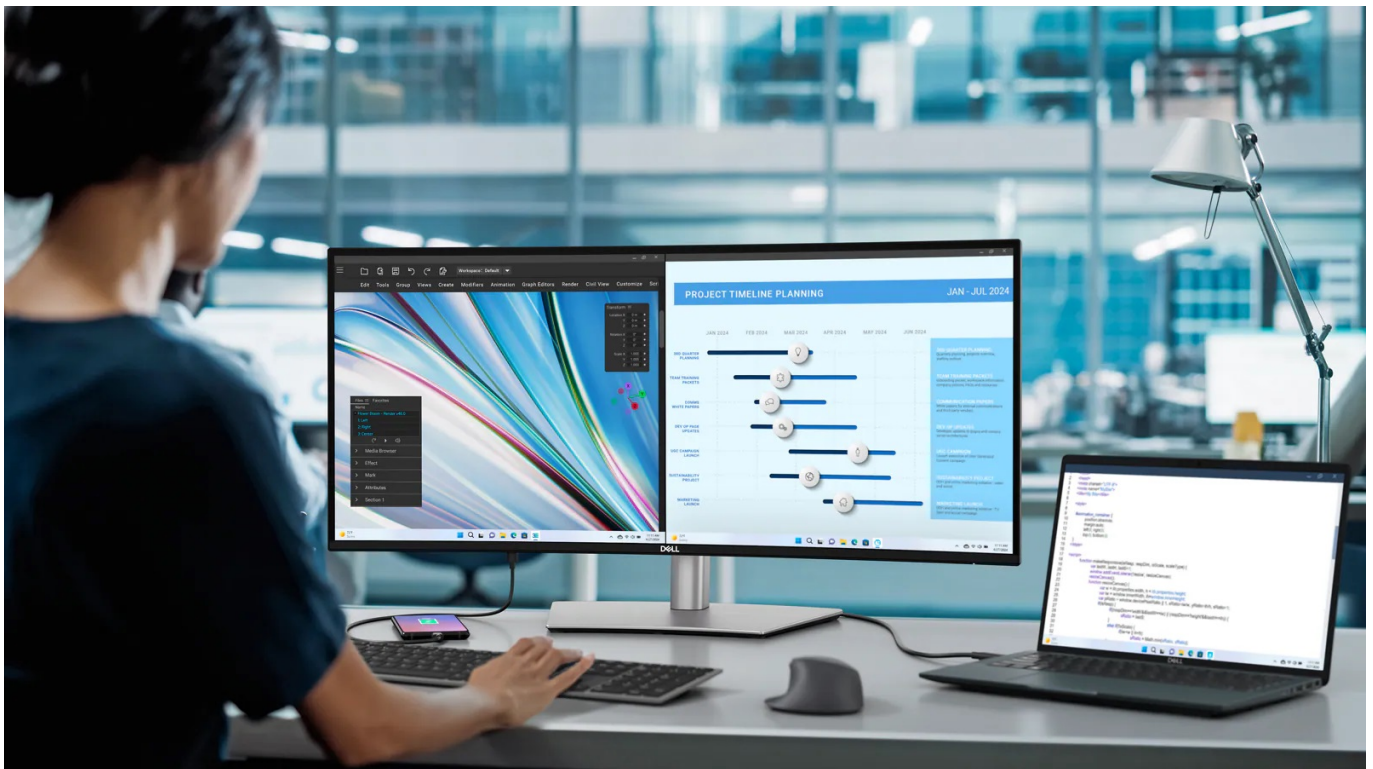

### Monitor Dell UltraSharp U3425WE - rozsáhlý displej pro vaše projekty

**Monitor Dell UltraSharp U3425WE s prohnutým displejem**, který vám zprostředkuje hluboké vizuální zážitky. Ultraširoká zakřivená obrazovka podporuje přirozené zorné pole, a tak je sledování obsahu příjemnější a méně namáhavé pro vaše oči. Díky **WQHD rozlišení** je obraz ostrý a plný detailů, které oceníte jak při náročné práci, tak multimediální zábavě. Ve spojení s **obřím 34,14" displejem** uvidíte nejenom více detailů, ale také získáte velký prostor pro činnost s rozmanitým softwarem, rozdělení obrazovky nebo zpracování více úloh najednou při **multitaskingu**.

**Vylepšená technologie ComfortView Plus** snižuje intenzitu modrého světla a zajistí kontinuální ochranu očí a pohodlí po celý den. Monitor Dell UltraSharp U3425WE nabízí **rozsáhlou konektivitu**, díky které připojíte všechna periferní zařízení a výrazně navýšíte pracovní flexibilitu. Obsahuje rozhraní **Thunderbolt 4** pro napájení zařízení, 3 porty USB-C, 5 portů USB 3.1 (3.2 Gen 2). Pro on-line konektivitu je k dispozici **2.5G Ethernet RJ-45 port**.

### **Dell UltraSharp U3425WE**

Prohnutý LED monitor s úhlopříčkou **34,14"** disponující rozlišením **3440 x 1440** obrazových bodů s poměrem stran **21 : 9**. Nabízí jas **300 cd/m<sup>2</sup>**, kontrastní poměr **2000 : 1**, dobu odezvy **5 ms**, obnovovací frekvenci až **120 Hz** a **98% DCI-P3** pokrytí barevné palety. Pozorovací úhly **178° horizontálně i vertikálně** zaručí skvělou viditelnost z jakéhokoli úhlu. K dispozici je také 2.5G Ethernet **RJ-45** port, **5 portů USB 3.1 (3.2 Gen 2)**, **3 porty USB-C** a **2 Thunderbolt 4** porty, z nichž jeden kromě vysokorychlostního přenosu videa a dat umožňuje napájení připojených zařízení až do 90 W. Zajistí také potěší otočný podstavec a **výšková stavitelnost**. Ozvučení mají na starost vestavěné stereo **reproduktory** s celkovým výkonem