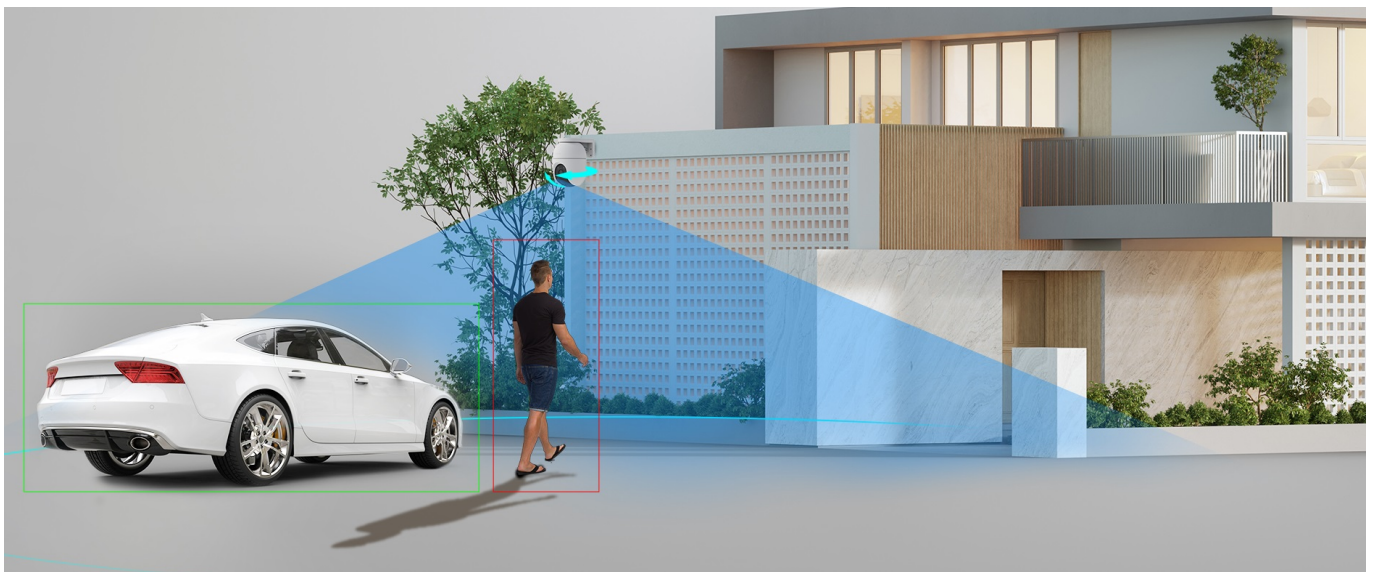

Popis

EZVIZ C8c - IP kamera, která dbá na bezpečnost

Venkovní IP kamera EZVIZ C8c zvýší zabezpečení vnějšího prostoru. Je navržena pro panoramatické snímání ve vysokém **rozlišení obrazu 2K+**. Díky tomu zachytí bohatý prostor bez slepých úhlů, a to jak ve dne, tak v noci. Rozlišení vykresluje ostrý obraz se všemi detaily. Samozřejmostí je **detekce pohybu osoby a rozlišení postav, vozidel a běžných objektů** pomocí algoritmu umělé inteligence.

To předchází falešným poplachům vyvolaných poletujícími listy nebo hmyzem. **Model EZVIZ C8c** je vybaven **reproduktorem a mikrofonom** pro obousměrnou komunikaci, což oceníte například při příjezdu kurýra nebo donáškové služby. Samozřejmostí je **podpora nočního vidění**. Integrovaný IR přísvit s dosahem až 30 metrů zajistí dobře viditelný obraz i v nočních hodinách.

EZVIZ C8c 4 Mpx

Venkovní IP kamera nabízí snímač **1/3" CMOS** s rozlišením **4 Mpx**, který je schopný snímat video v rozlišení 2560 × 1440 při **30 fps**. Pro případ zhoršených světelných podmínek je přítomen **IR přísvit** do vzdálenosti **30 m**. Komprese **H.265/H.264** snižuje nároky na přenos dat a úložiště. Natočené záznamy je možné ukládat na **microSD kartu** do kapacity až 512 GB, nebo odesílat na cloudové úložiště (na základě předplatného). **Aktivní zastrašení** v podobě stroboskopického světla a zvukového alarmu pak varuje případné narušitele. Součástí kamery je integrovaný **reproduktor a mikrofon**, který umožní kvalitní oboustrannou komunikaci. Propojení kamery pomocí aplikace v mobilním zařízení umožní pohodlný vzdálený přístup, pořizování záznamů či fotografií nebo upozornění v případě **detekce pohybu**. Připojení lze jednoduše realizovat jak drátově prostřednictvím **RJ-45** konektoru, tak bezdrátově skrze **Wi-Fi**. Přímou v aplikaci navíc můžete s kamerou pohodlně otáčet o **až 350°** horizontálně a **až 80°** vertikálně. Je kompatibilní s inteligentními hlasovými asistenty **Amazon Alexa a Google Assistant**.