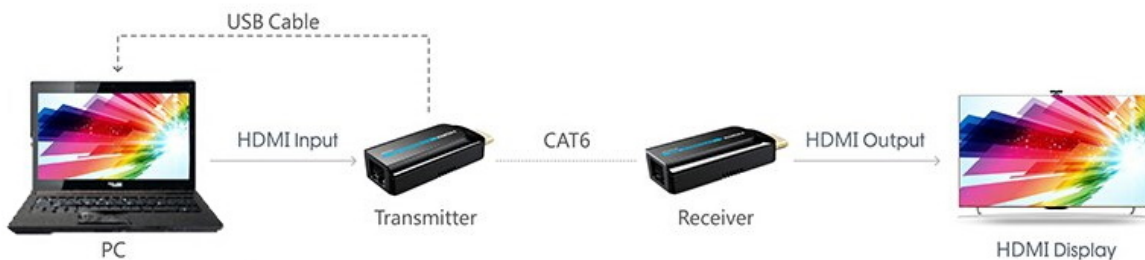

PREMIUMCORD HDMI FULL HD EXTENDER

Cena celkem:	728 Kč (bez DPH: 601 Kč)
Běžná cena:	800 Kč
Ušetříte:	73 Kč
Kód zboží:	KABPMC1025
Part No.:	khext50-7
Záruka:	24 měs.
Stav:	Nové zboží

Popis

PremiumCord HDMI Full HD extender

Pomocí tohoto extenderu lze jednoduše přenést HDMI signál v rozlišení **1080p při 50/60 Hz na vzdálenost až 50 m**. Konvertor (vysílač) převede standardní HDMI signál na síťový LAN a pomocí kabelu CAT6/6a/7 jej přenesse do místa určení, kde je opět přeměněn na HDMI. Maximální datový tok **10,2 Gbps** zajistí stabilní přenos. Napájení konvertorů je realizováno pomocí micro USB konektoru (kabel micro USB na USB je součástí balení). Podporuje také **PoE napájení**, pouze jedna jednotka tedy musí být zapojena do USB napájení, druhá jednotka se napájí z první přes UTP kabel.

Poznámka: Extender nesmí být zapojen do počítačové sítě LAN, switchu, routeru nebo do jiného aktivního síťového zařízení. Vysílač a přijímač musí být přímo propojeny LAN kabelem, nejlépe bez přerušení.

Vlastnosti:

- přenos HDMI 1.3 signálu
- přenos 1080p při 50/60 Hz na vzdálenost až 50 m
- přenosová rychlost až 10,2 Gbps
- podpora HDCP 1.3
- vysílač i přijímač disponují Reset tlačítkem
- přenáší digitální obraz i zvuk
- podporuje PoE napájení

ZÁKLADNÍ SPECIFIKACE

Technologie přenosu: HDMI 1.3, HDCP 1.3

Maximální vzdálenost přenosu: až 50 m

Podporovaná rozlišení: 1080p při 50/60 Hz, 1080i při 50/60 Hz, 720p při 50/60 Hz, 576p při 50 Hz, 576i při 50 Hz, 480p při 60 Hz, 480i při 60 Hz